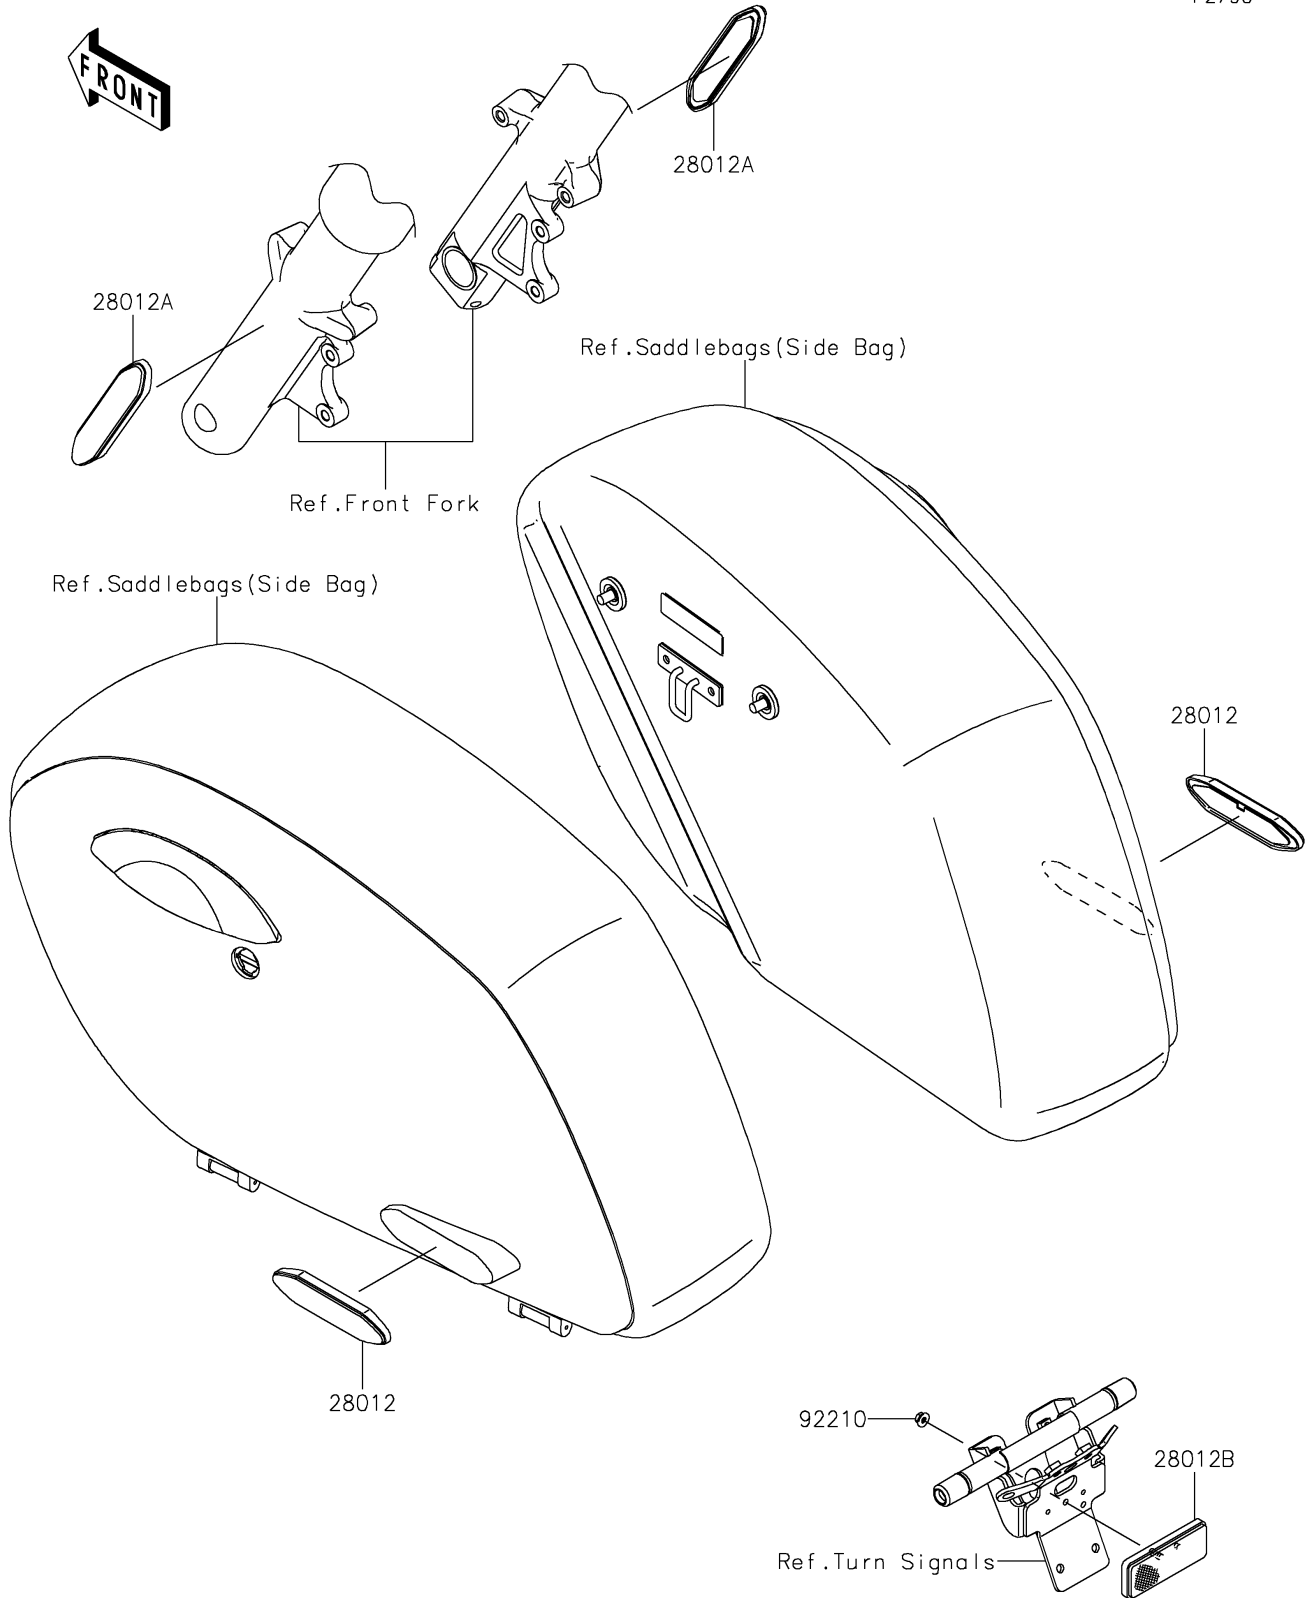

2021 VULCAN® 1700 VAQUERO® ABS PARTS DIAGRAM

Reflectors

F2790

2021 VULCAN® 1700 VAQUERO® ABS PARTS LIST

Reflectors

ITEM NAME	PART NUMBER	QUANTITY
REFLECTOR-REFLEX (Ref # 28012)	28012-0010	2
REFLECTOR-REFLEX (Ref # 28012A)	28012-0019	2
REFLECTOR-REFLEX (Ref # 28012B)	28012-1077	1
NUT,FLANGED,5MM (Ref # 92210)	92210-0007	1