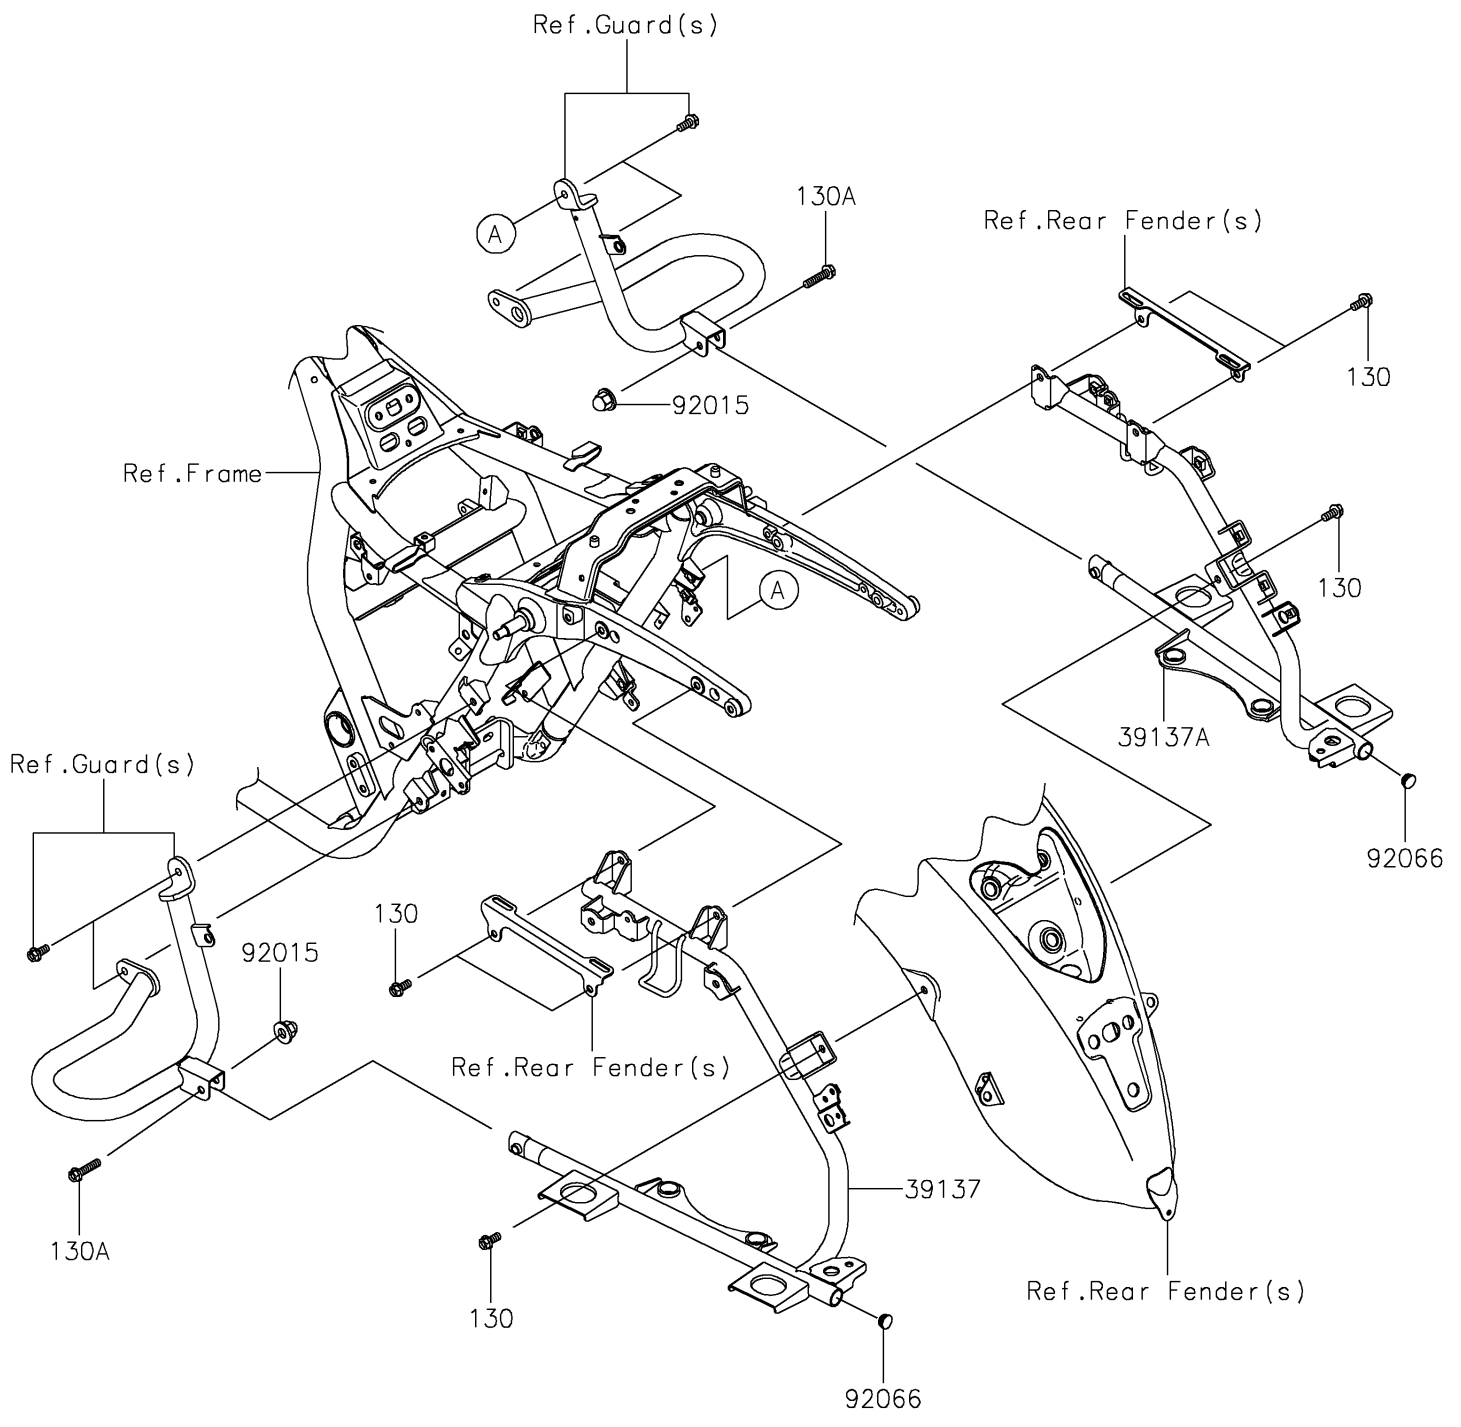

# 2021 VULCAN® 1700 VAQUERO® ABS PARTS DIAGRAM

Saddlebags(Side Bag Bracket)

F2873

## 2021 VULCAN® 1700 VAQUERO® ABS PARTS LIST

Saddlebags(Side Bag Bracket)

| ITEM NAME                           | PART NUMBER | QUANTITY |
|-------------------------------------|-------------|----------|
| BOLT-FLANGED,8X18 (Ref # 130)       | 130BB0818   | 6        |
| BOLT-FLANGED,8X35 (Ref # 130A)      | 130BB0835   | 2        |
| STAY-COMP,PANNIER,LH (Ref # 39137)  | 39137-0558  | 1        |
| STAY-COMP,PANNIER,RH (Ref # 39137A) | 39137-0559  | 1        |
| NUT,CAP,8MM,BLACK (Ref # 92015)     | 92015-1174  | 2        |
| PLUG (Ref # 92066)                  | 92066-1306  | 2        |