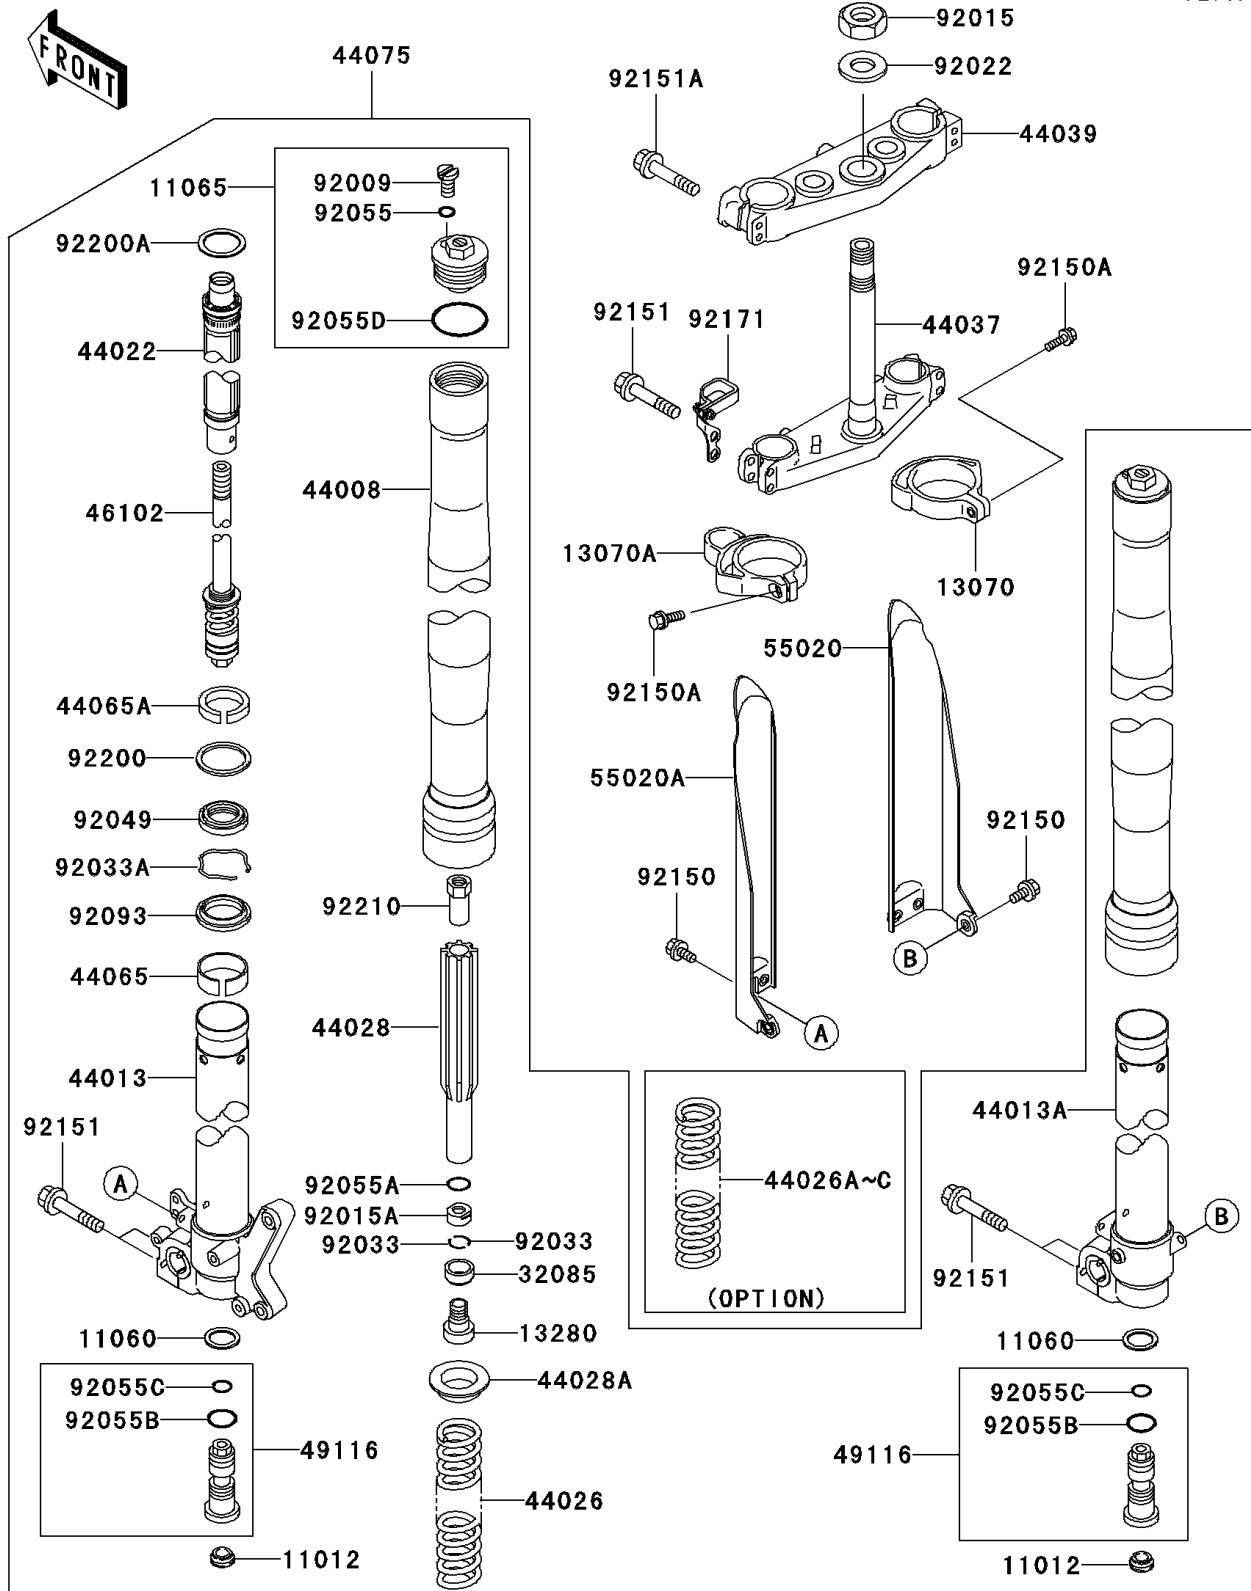

2002 KX250 PARTS DIAGRAM

Front Fork

F2340

2002 KX250 PARTS LIST

Front Fork

ITEM NAME	PART NUMBER	QUANTITY
CAP (Ref # 11012)	11012-1692	2
GASKET (Ref # 11060)	11060-1707	2
CAP (Ref # 11065)	11065-1223	2
GUIDE,PROTECTOR,RH,WHITE (Ref # 13070)	13070-1290-RZ	1
GUIDE,PROTECTOR,LH,WHITE (Ref # 13070A)	13070-1329-RZ	1
HOLDER (Ref # 13280)	13280-1127	2
STOPPER (Ref # 32085)	32085-1323	2
PIPE-FORK OUTER,A.N.GOLD (Ref # 44008)	44008-1055-14	2
PIPE-FORK INNER,LH (Ref # 44013)	44013-1497	1
PIPE-FORK INNER,RH (Ref # 44013A)	44013-1498	1
CYLINDER-FORK (Ref # 44022)	44022-1345	2
SPRING-FRONT FORK,K=0.43 (Ref # 44026)	44026-1749	2
SPRING-FRONT FORK,K=0.42 (Ref # 44026A)	44026-1758	2
SPRING-FRONT FORK,K=0.44 (Ref # 44026B)	44026-1760	2
SPRING-FRONT FORK,K=0.45 (Ref # 44026C)	44026-1761	2
GUIDE-FORK SPRING (Ref # 44028)	44028-1103	2
GUIDE-FORK SPRING (Ref # 44028A)	44028-1104	2
HOLDER-FORK UNDER (Ref # 44037)	44037-1430	1
HOLDER-FORK UPPER (Ref # 44039)	44039-1322	1
BUSHING-FRONT FORK (Ref # 44065)	44065-1140	2
BUSHING-FRONT FORK (Ref # 44065A)	44065-1141	2
DAMPER-SET-FORK,A.N.GOLD (Ref # 44075)	44075-1169-14	1
ROD,INNER (Ref # 46102)	46102-1461	2
VALVE-ASSY,FORK (Ref # 49116)	49116-1198	2
GUARD,FORK,RH,WHITE (Ref # 55020)	55020-1493-RZ	1
GUARD,FORK,LH,WHITE (Ref # 55020A)	55020-1554-RZ	1
SCREW (Ref # 92009)	92009-1884	2
NUT,24MM (Ref # 92015)	92015-1057	1
NUT (Ref # 92015A)	92015-1805	2