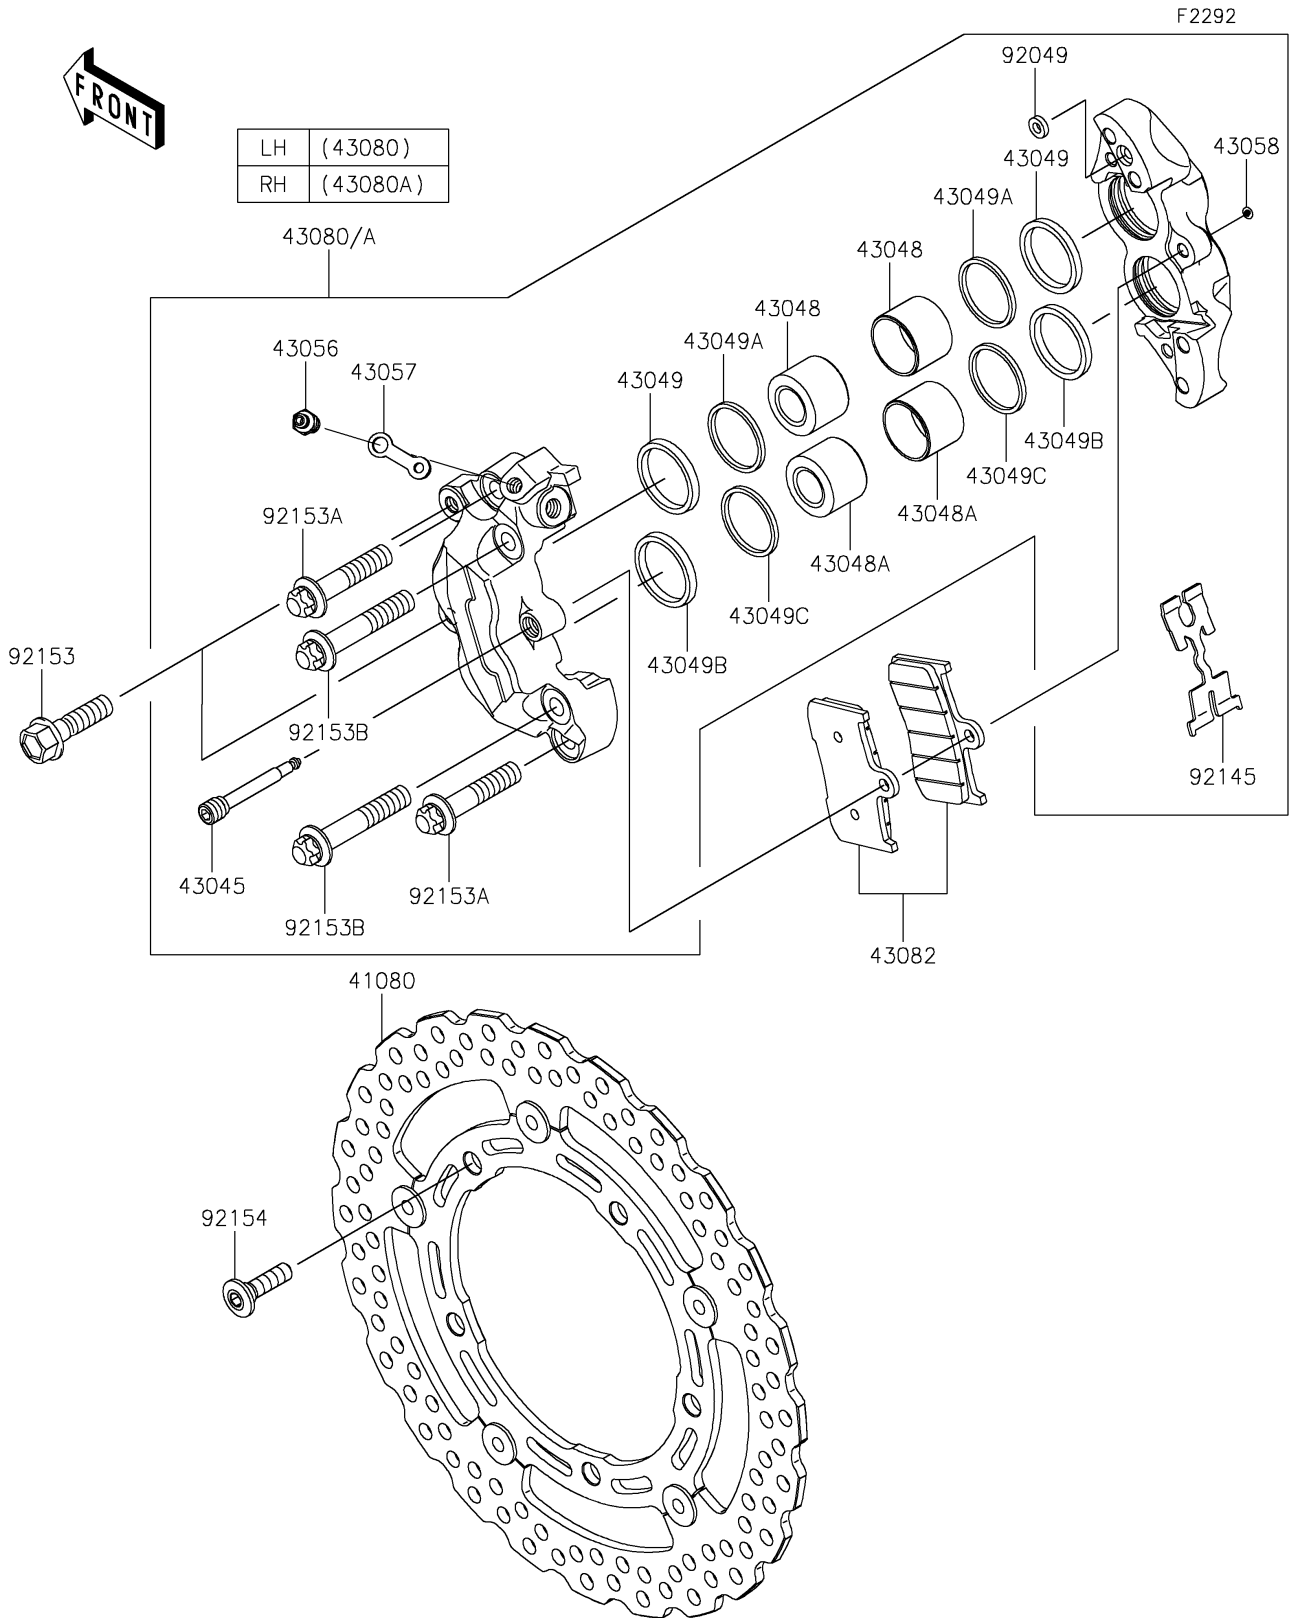

2021 Z900 ABS PARTS DIAGRAM

Front Brake

2021 Z900 ABS PARTS LIST

Front Brake

ITEM NAME	PART NUMBER	QUANTITY
DISC,FR,BLACK+SIL (Ref # 41080)	41080-0710-11I	2
SHAFT-CALIPER (Ref # 43045)	43045-1053	2
PISTON-CALIPER (Ref # 43048)	43048-0001	4
PISTON-CALIPER (Ref # 43048A)	43048-0021	4
PACKING (Ref # 43049)	43049-0006	4
PACKING (Ref # 43049A)	43049-0007	4
PACKING (Ref # 43049B)	43049-0030	4
PACKING (Ref # 43049C)	43049-0031	4
BREATHER (Ref # 43056)	43056-1055	2
CAP-BREATHER (Ref # 43057)	43057-1001	2
RING,STOPPER (Ref # 43058)	43058-1100	2
CALIPER-SUB-ASSY,FR,LH,BLACK (Ref # 43080)	43080-0130-DJ	1
CALIPER-SUB-ASSY,FR,RH,BLACK (Ref # 43080A)	43080-0131-DJ	1
PAD-ASSY-BRAKE (Ref # 43082)	43082-0195	2
SEAL-OIL (Ref # 92049)	92049-1448	2
SPRING,PAD (Ref # 92145)	92145-0184	2
BOLT,FLANGED,8X30 (Ref # 92153)	92153-1089	4
BOLT,TORX,8X38 (Ref # 92153A)	92153-1093	4
BOLT,TORX,8X45 (Ref # 92153B)	92153-1094	4
BOLT,SOCKET,8X30 (Ref # 92154)	92154-0844	10