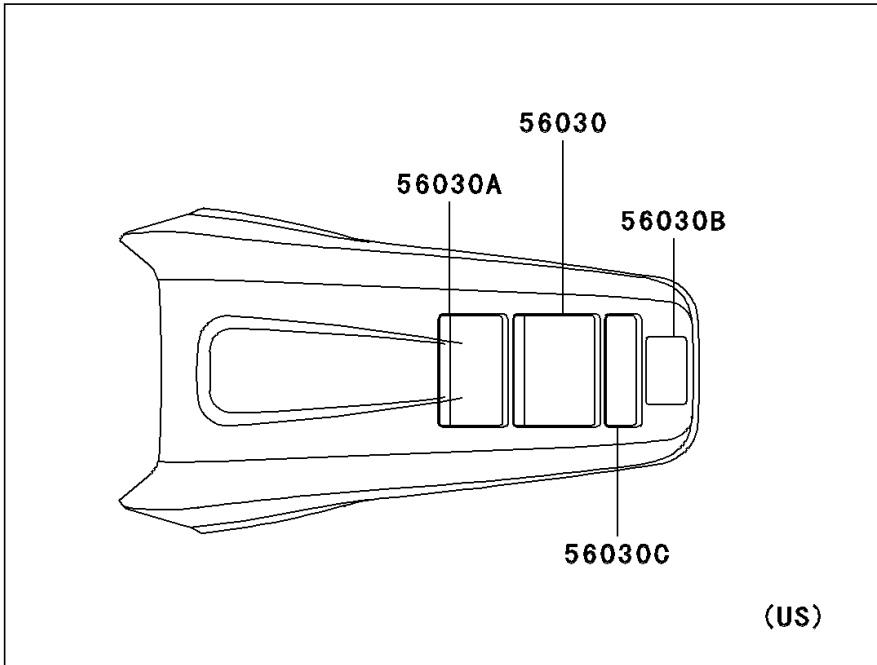

2002 KX250 PARTS DIAGRAM

Labels

F2860

2002 KX250 PARTS LIST

Labels

ITEM NAME	PART NUMBER	QUANTITY
LABEL,32:1 (Ref # 56030B)	56030-1230	1
LABEL,IMPORTANT NOTICE (Ref # 56030)	56030-1228	1
LABEL,DISCLAIMER (Ref # 56030A)	56030-1229	1
LABEL,NOISE EMISSION (Ref # 56030C)	56030-1231	1
LABEL,DISCLAIMER (Ref # 56030D)	56030-1233	1