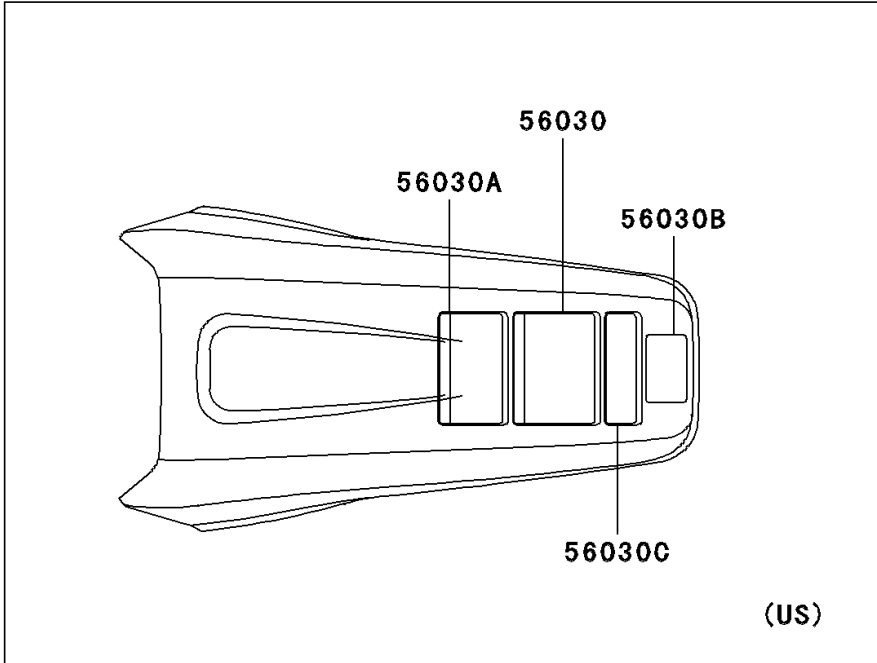

# 2002 KX250 PARTS DIAGRAM

Labels

F2860

### Labels

ITEM NAME	PART NUMBER	QUANTITY
LABEL,32:1 (Ref # 56030B)	56030-1230	1
LABEL,IMPORTANT NOTICE (Ref # 56030)	56030-1228	1
LABEL,DISCLAIMER (Ref # 56030A)	56030-1229	1
LABEL,NOISE EMISSION (Ref # 56030C)	56030-1231	1
LABEL,DISCLAIMER (Ref # 56030D)	56030-1233	1