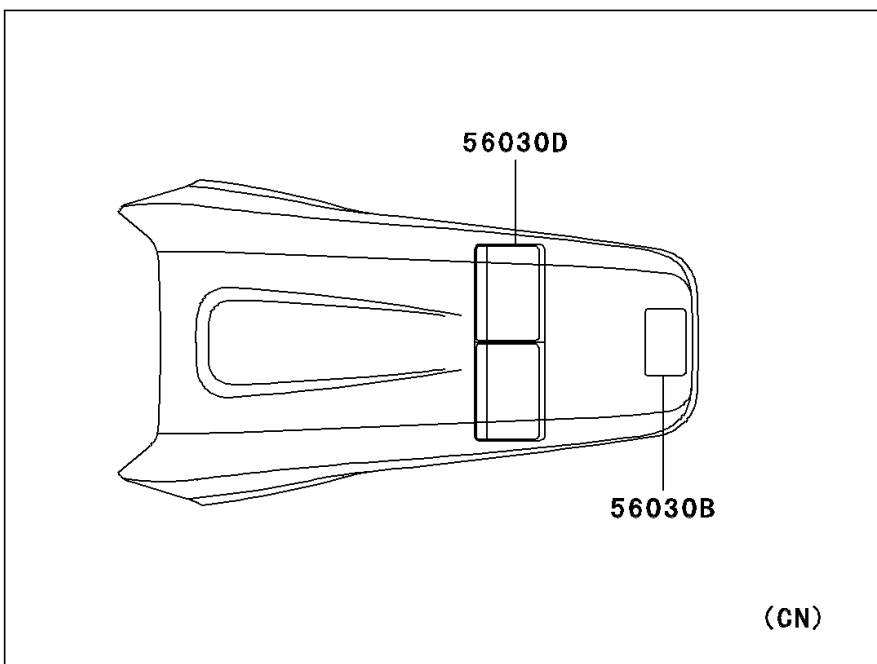

2002 KX250 PARTS DIAGRAM

Labels

F2860

2002 KX250 PARTS LIST

Labels

ITEM NAME	PART NUMBER	QUANTITY
LABEL,32:1 (Ref # 56030B)	56030-1230	1
LABEL,IMPORTANT NOTICE (Ref # 56030)	56030-1228	1
LABEL,DISCLAIMER (Ref # 56030A)	56030-1229	1
LABEL,NOISE EMISSION (Ref # 56030C)	56030-1231	1
LABEL,DISCLAIMER (Ref # 56030D)	56030-1233	1