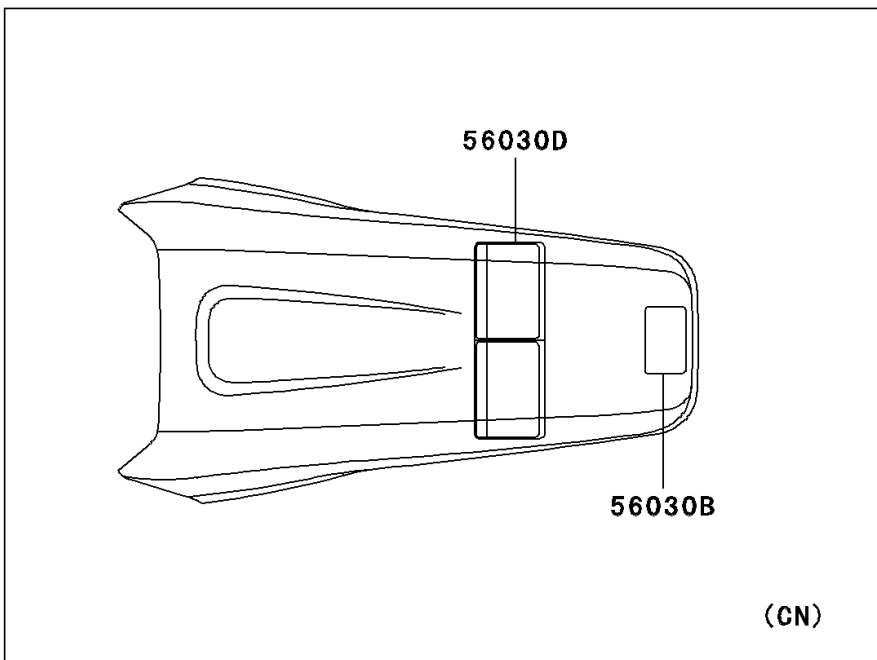

# 2002 KX250 PARTS DIAGRAM

Labels

F2860

### Labels

ITEM NAME	PART NUMBER	QUANTITY
LABEL,32:1 (Ref # 56030B)	56030-1230	1
LABEL,IMPORTANT NOTICE (Ref # 56030)	56030-1228	1
LABEL,DISCLAIMER (Ref # 56030A)	56030-1229	1
LABEL,NOISE EMISSION (Ref # 56030C)	56030-1231	1
LABEL,DISCLAIMER (Ref # 56030D)	56030-1233	1