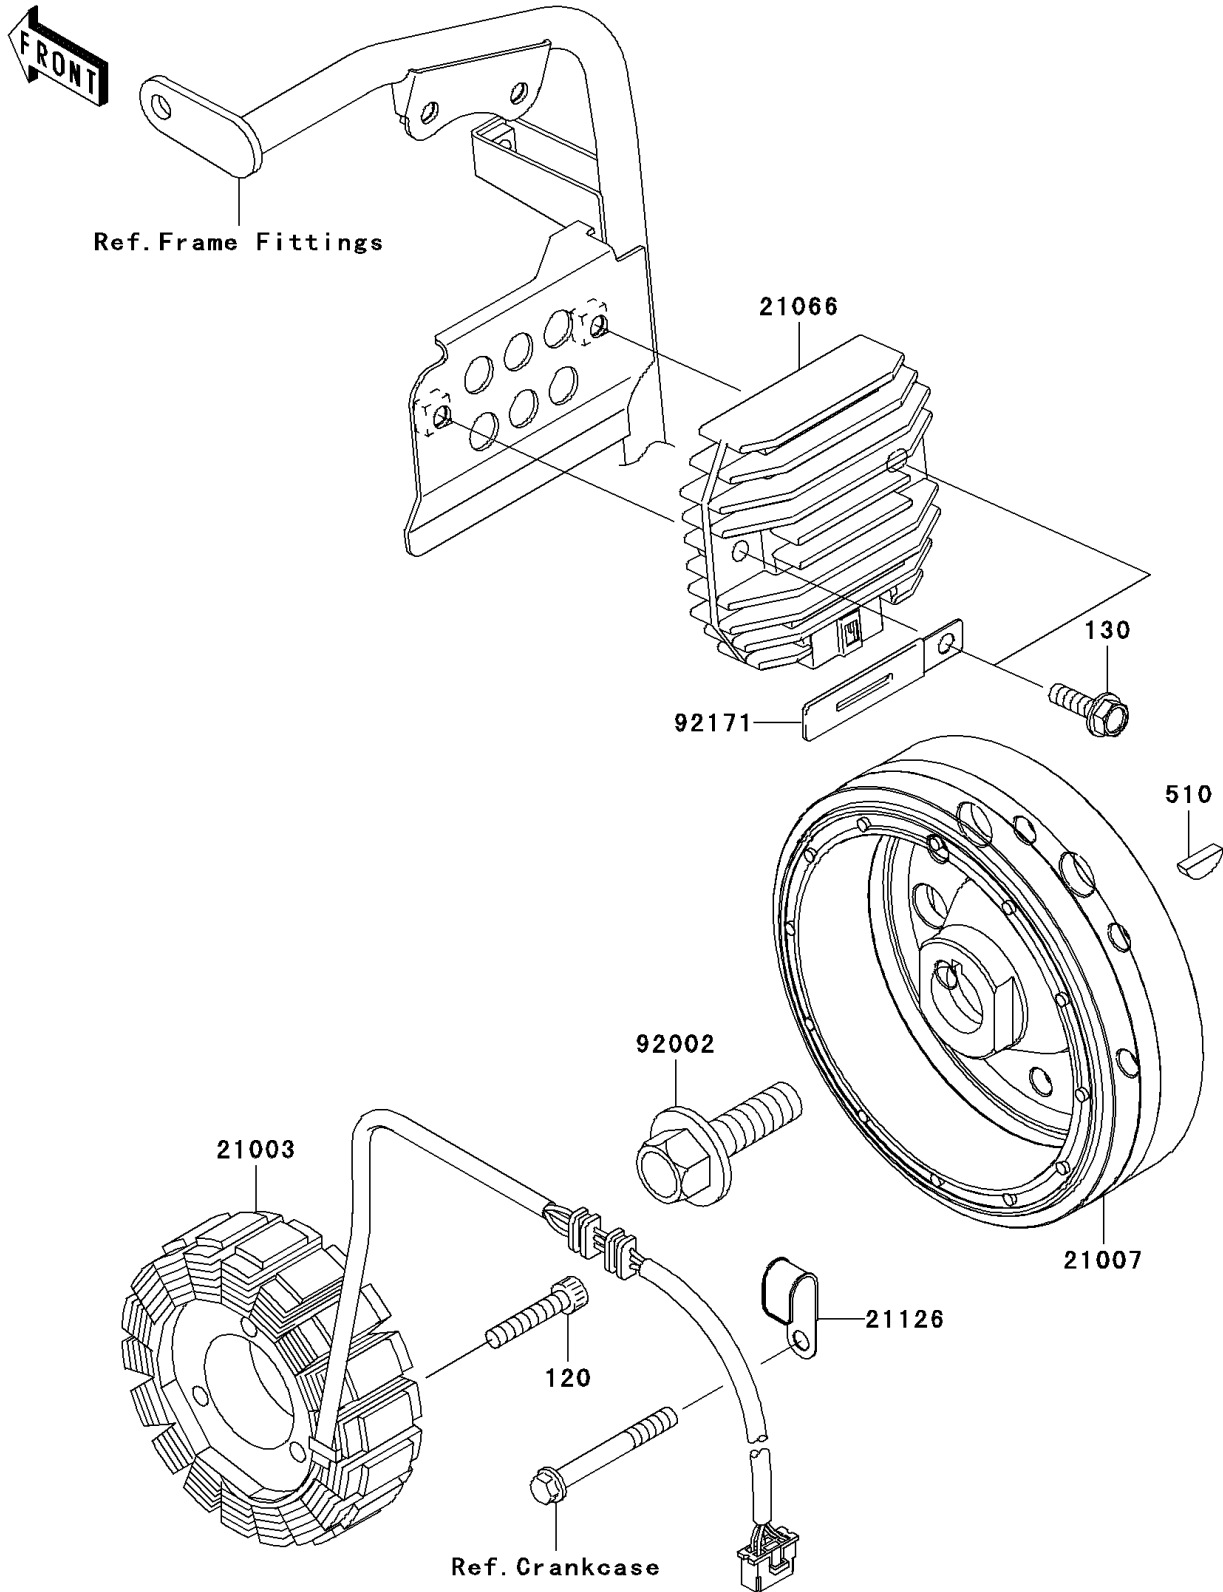

# 2008 KLR<sup>™</sup> 650 PARTS DIAGRAM

Generator

E1810

## 2008 KLR™ 650 PARTS LIST

### Generator

ITEM NAME	PART NUMBER	QUANTITY
BOLT-SOCKET,6X30 (Ref # 120)	120CA0630	3
BOLT-FLANGED,6X20 (Ref # 130)	130BA0620	2
KEY-WOODRUFF (Ref # 510)	510A4200	1
STATOR (Ref # 21003)	21003-0045	1
ROTOR (Ref # 21007)	21007-0102	1
REGULATOR-VOLTAGE (Ref # 21066)	21066-0027	1
CLAMP,WIRING HARNESS (Ref # 21126)	21126-008	1
BOLT,FLANGED,12X40 (Ref # 92002)	92002-1693	1
CLAMP,WIRING HARNESS,L=60 (Ref # 92171)	92171-1425	1