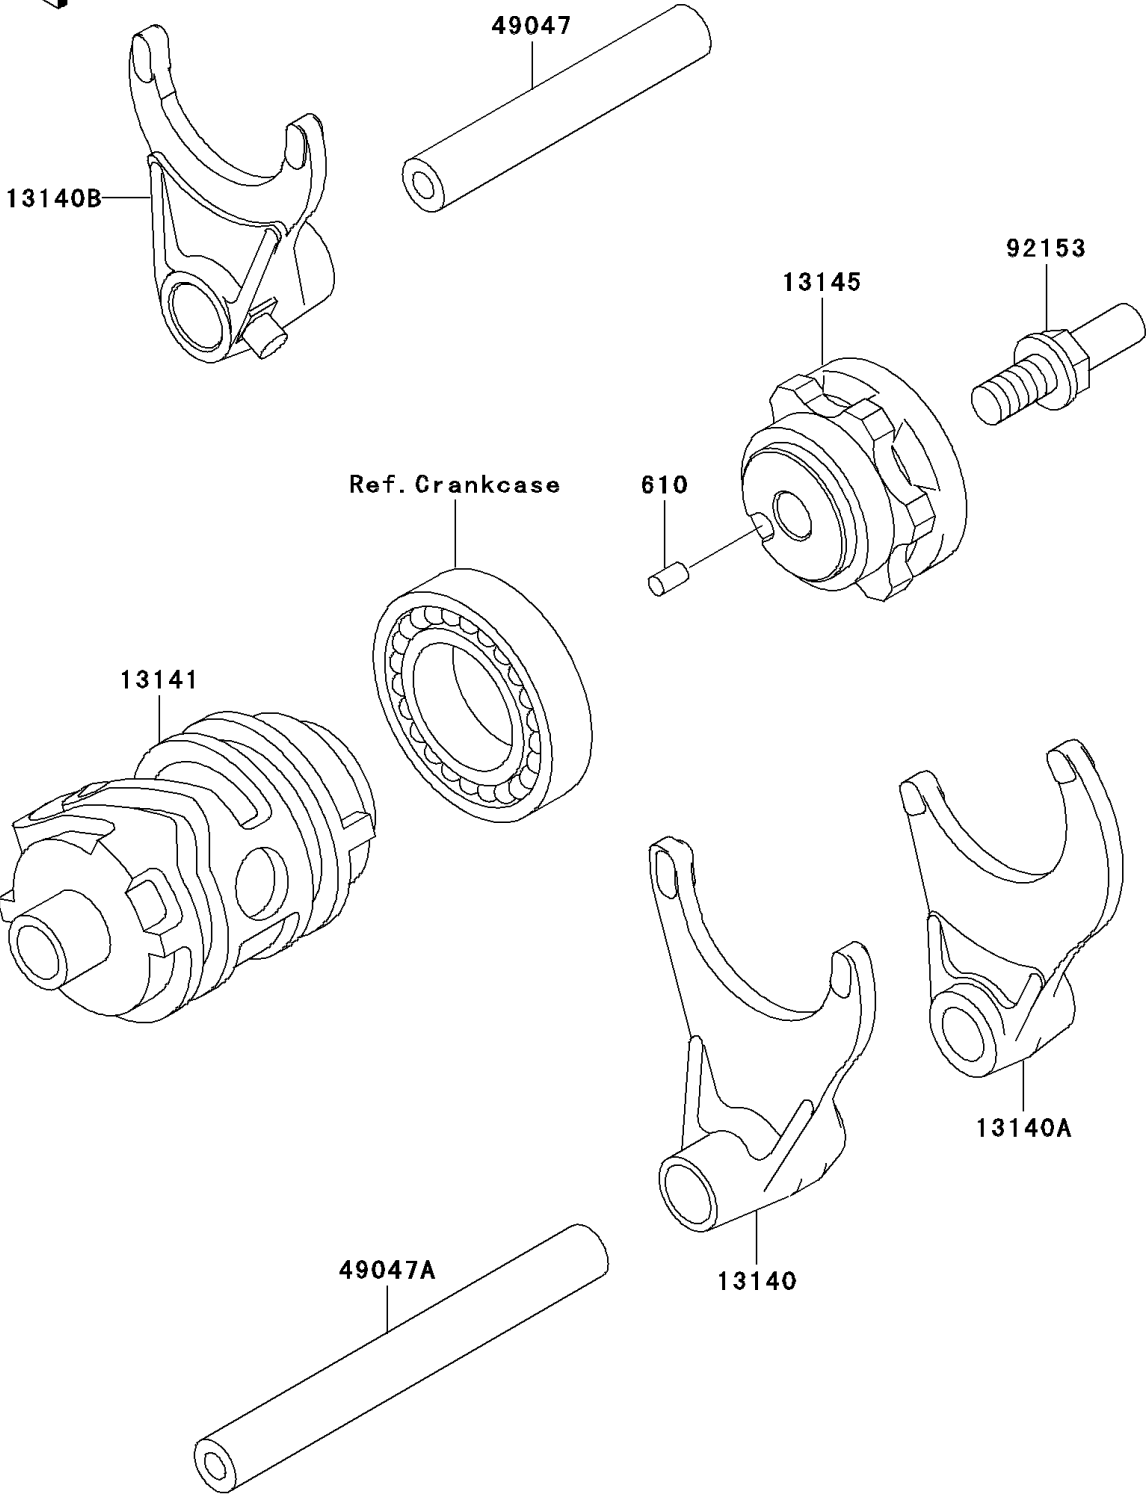

2003 KX250 PARTS DIAGRAM

Gear Change Drum/Shift Fork(s)

E1362

2003 KX250 PARTS LIST

Gear Change Drum/Shift Fork(s)

ITEM NAME	PART NUMBER	QUANTITY
ROLLER,4X8 (Ref # 610)	610A0408	1
FORK-SHIFT,2ND & 3RD (Ref # 13140)	13140-1295	1
FORK-SHIFT,LOW (Ref # 13140A)	13140-1296	1
FORK-SHIFT,4TH TOP (Ref # 13140B)	13140-1312	1
DRUM-CHANGE (Ref # 13141)	13141-1228	1
CAM-CHANGE DRUM (Ref # 13145)	13145-1095	1
ROD-SHIFT,L=64.5 (Ref # 49047)	49047-1107	1
ROD-SHIFT,L=90 (Ref # 49047A)	49047-1108	1
BOLT (Ref # 92153)	92153-1122	1