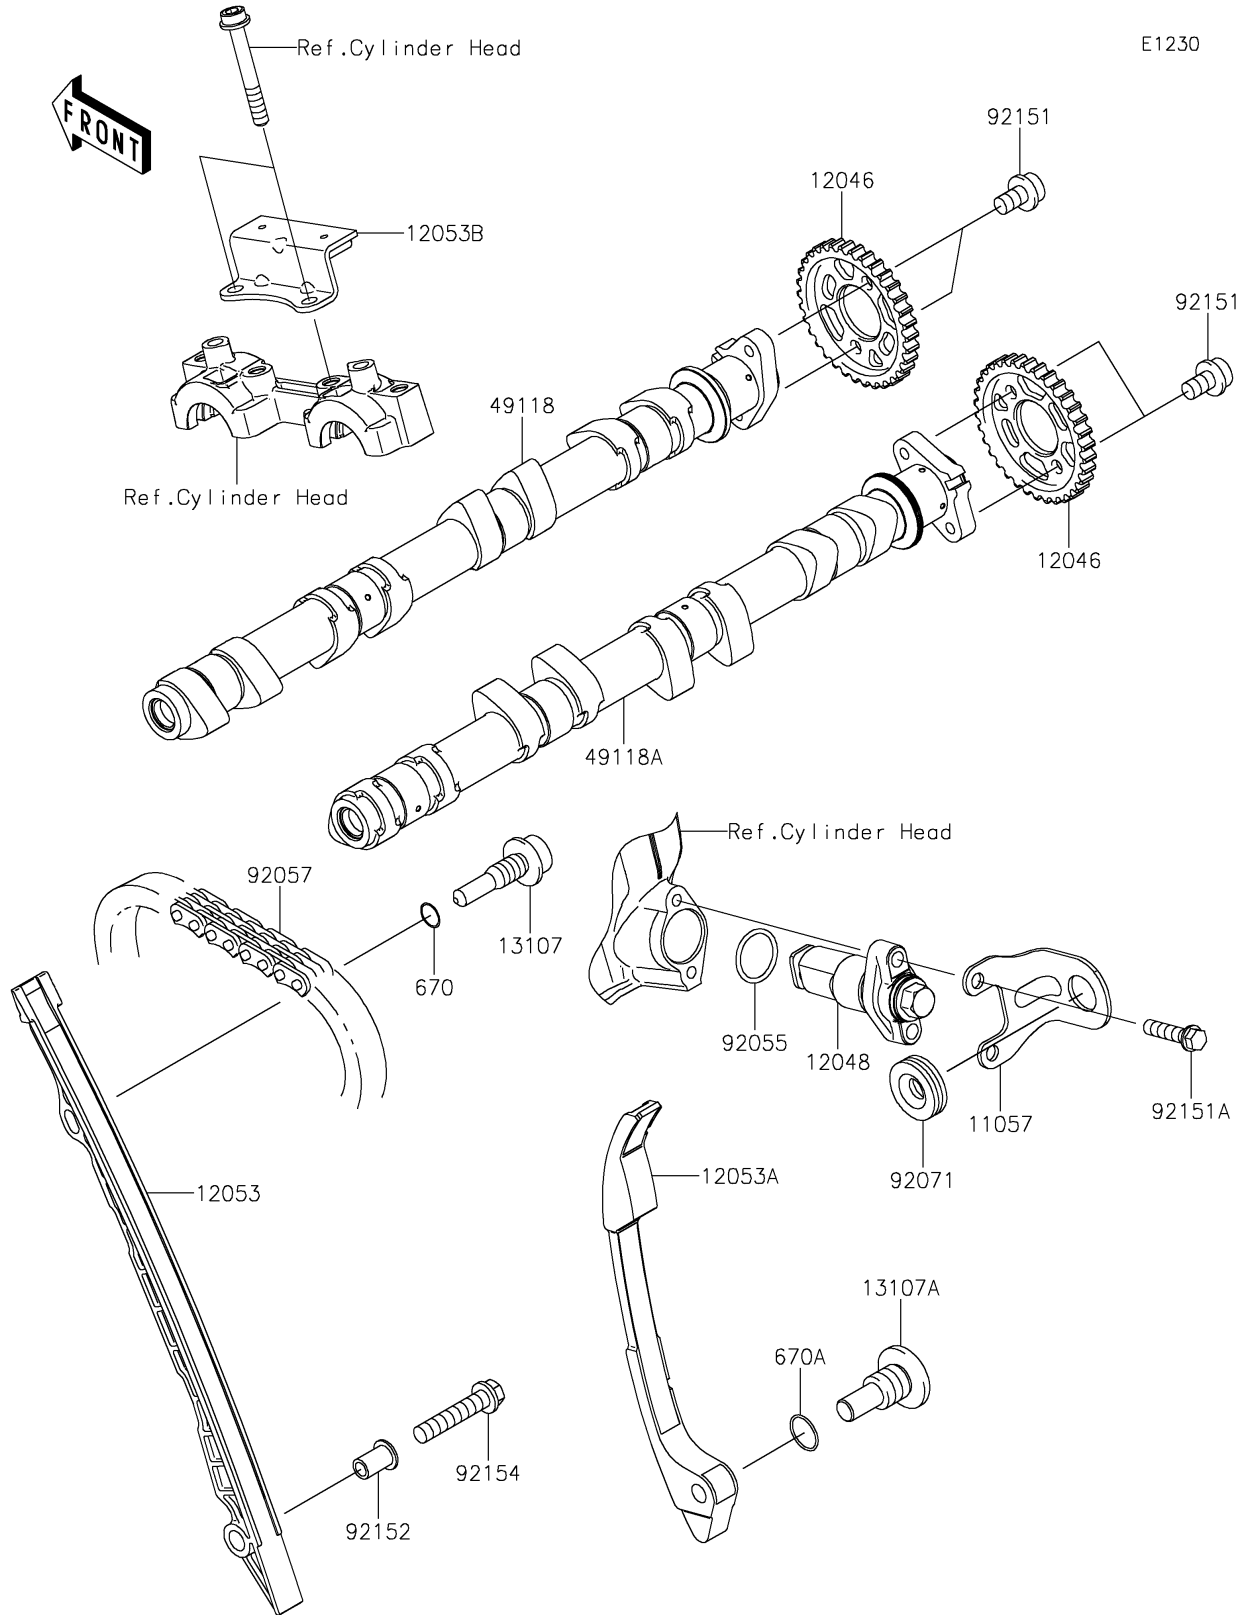

2017 Ninja 1000 ABS PARTS DIAGRAM

Camshaft(s)/Tensioner

2017 Ninja 1000 ABS PARTS LIST

Camshaft(s)/Tensioner

ITEM NAME	PART NUMBER	QUANTITY
BRACKET (Ref # 11057)	11057-0449	1
SPROCKET,CAMSHAFT,34T (Ref # 12046)	12046-0564	2
TENSIONER-ASSY (Ref # 12048)	12048-0080	1
GUIDE-CHAIN,FR (Ref # 12053)	12053-0161	1
GUIDE-CHAIN,RR (Ref # 12053A)	12053-0162	1
GUIDE-CHAIN,UPP (Ref # 12053B)	12053-0163	1
SHAFT,CHAIN GUIDE (Ref # 13107)	13107-0157	1
SHAFT (Ref # 13107A)	13107-1376	1
CAMSHAFT-COMP,EXHAUST (Ref # 49118)	49118-0144	1
CAMSHAFT-COMP,INTAKE (Ref # 49118A)	49118-0782	1
O RING,9MM (Ref # 670)	670D1509	1
O RING,14MM (Ref # 670A)	670D2014	1
RING-O,18.8X1.9 (Ref # 92055)	92055-086	1
CHAIN,98XRH2015-126M (Ref # 92057)	92057-0202	1
GROMMET (Ref # 92071)	92071-056	1
BOLT,SOCKET,6X10 (Ref # 92151)	92151-1829	4
BOLT,FLANGED-SMALL,6X25 (Ref # 92151A)	92151-1930	2
COLLAR (Ref # 92152)	92152-1167	1
BOLT,FLANGED,6X30 (Ref # 92154)	92154-1942	1