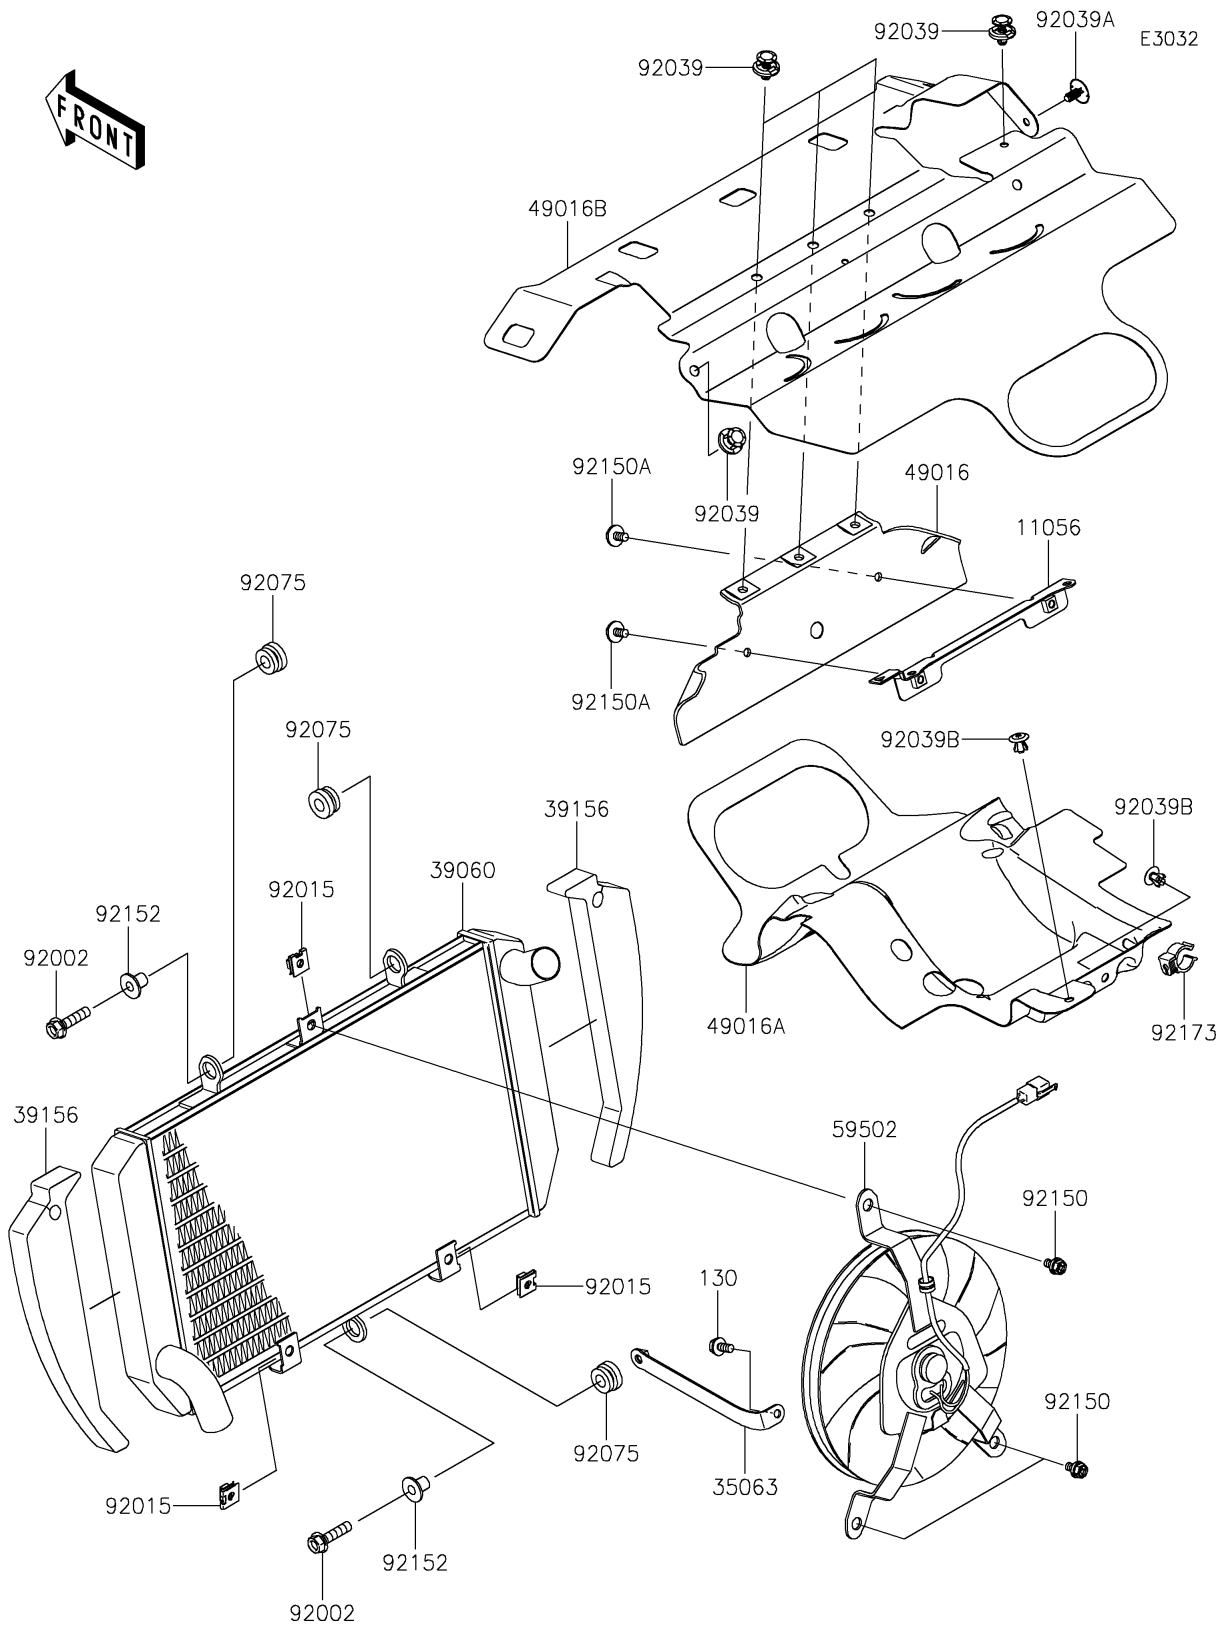

# 2017 Ninja 1000 ABS PARTS DIAGRAM

Radiator

## 2017 Ninja 1000 ABS PARTS LIST

### Radiator

ITEM NAME	PART NUMBER	QUANTITY
BRACKET (Ref # 11056)	11056-0230	1
BOLT-FLANGED,6X16 (Ref # 130)	130CC0616	1
STAY (Ref # 35063)	35063-0761	1
RADIATOR (Ref # 39060)	39060-0081	1
PAD (Ref # 39156)	39156-2140	2
COVER-SEAL (Ref # 49016)	49016-0082	1
COVER-SEAL (Ref # 49016A)	49016-0615	1
COVER-SEAL (Ref # 49016B)	49016-0644	1
FAN-ASSY (Ref # 59502)	59502-0612	1
BOLT,FLANGED,6X25 (Ref # 92002)	92002-1086	2
NUT (Ref # 92015)	92015-1487	3
RIVET,HOLE 8MM (Ref # 92039)	92039-0014	5
RIVET (Ref # 92039A)	92039-0027	1
RIVET (Ref # 92039B)	92039-0730	2
DAMPER,RUBBER (Ref # 92075)	92075-1123	3
BOLT,6X12 (Ref # 92150)	92150-1186	3
BOLT,6X12 (Ref # 92150A)	92150-1891	2
COLLAR (Ref # 92152)	92152-0667	2
CLAMP (Ref # 92173)	92173-1240	1