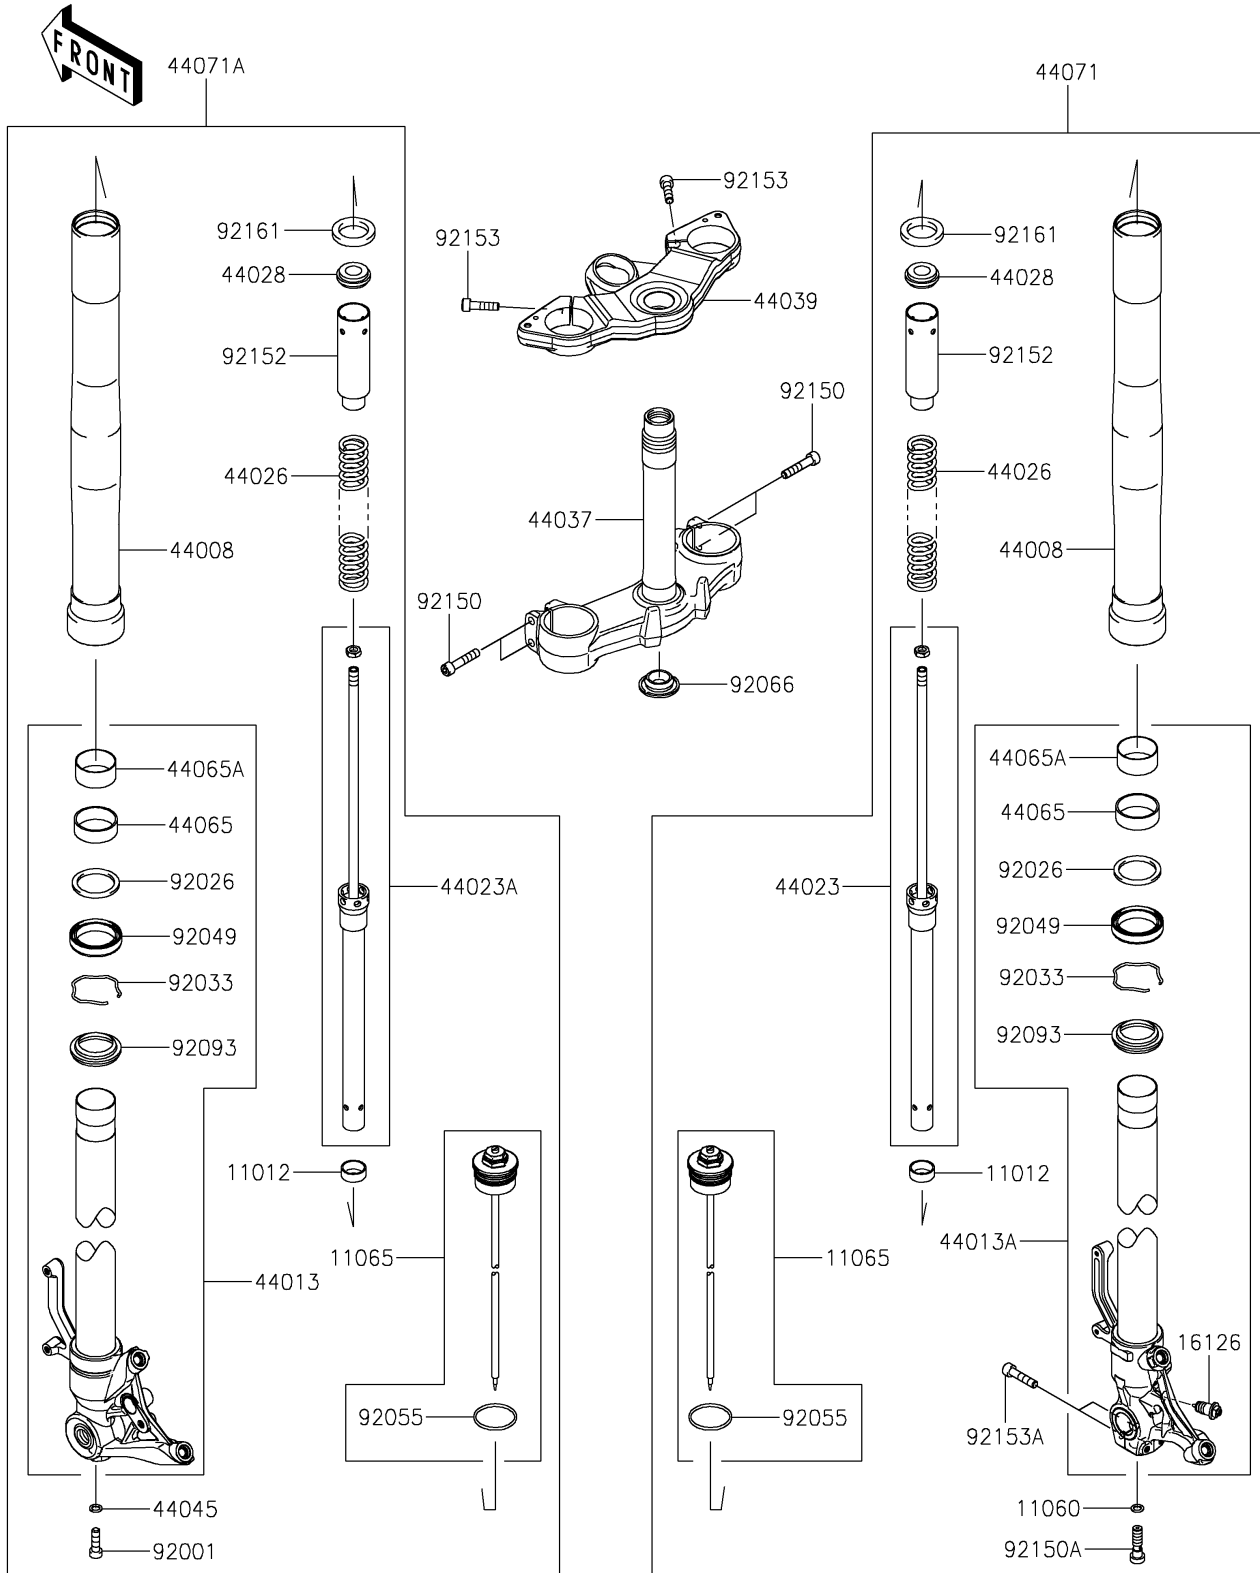

# 2017 Ninja 1000 ABS PARTS DIAGRAM

Front Fork

F2340

## 2017 Ninja 1000 ABS PARTS LIST

### Front Fork

ITEM NAME	PART NUMBER	QUANTITY
CAP (Ref # 11012)	11012-1761	2
GASKET,FORK CYLINDER BOLT (Ref # 11060)	11060-1180	1
CAP,FORK BOLT COMP,GRAY (Ref # 11065)	11065-0372-11G	2
VALVE,FORK (Ref # 16126)	16126-0031	1
PIPE-FORK OUTER,GRAY (Ref # 44008)	44008-0053-11G	2
PIPE-FORK INNER,LH (Ref # 44013)	44013-0223	1
PIPE-FORK INNER,RH (Ref # 44013A)	44013-0313	1
CYLINDER-SET-FORK,RH (Ref # 44023)	44023-0141	1
CYLINDER-SET-FORK,LH (Ref # 44023A)	44023-0142	1
SPRING-FRONT FORK (Ref # 44026)	44026-0153	2
GUIDE-FORK SPRING (Ref # 44028)	44028-1083	2
HOLDER-FORK UNDER (Ref # 44037)	44037-0169	1
HOLDER-FORK UPPER,F.S.BLACK (Ref # 44039)	44039-0105-18R	1
GASKET,FORK CYLINDER BOLT (Ref # 44045)	44045-051	1
BUSHING-FRONT FORK,GUIDE (Ref # 44065)	44065-0030	2
BUSHING-FRONT FORK (Ref # 44065A)	44065-0036	2
DAMPER-ASSY,FORK,RH,GRAY (Ref # 44071)	44071-1274-39F	1
DAMPER-ASSY,FORK,LH,GRAY (Ref # 44071A)	44071-1275-39F	1
BOLT,FORK CYLINDER (Ref # 92001)	92001-1464	1
SPACER,FORK OUTER (Ref # 92026)	92026-1276	2
RING-SNAP (Ref # 92033)	92033-1222	2
SEAL-OIL (Ref # 92049)	92049-0125	2
RING-O (Ref # 92055)	92055-0131	2
PLUG (Ref # 92066)	92066-0032	1
SEAL,DUST (Ref # 92093)	92093-0035	2
BOLT,SOCKET (Ref # 92150)	92150-1512	4
BOLT,FORK CYLINDER (Ref # 92150A)	92150-1514	1
COLLAR (Ref # 92152)	92152-0263	2
BOLT,SOCKET,8X30 (Ref # 92153)	92153-0500	2

### Front Fork

ITEM NAME	PART NUMBER	QUANTITY
BOLT,SOCKET (Ref # 92153A)	92153-0537	2
DAMPER (Ref # 92161)	92161-0418	2