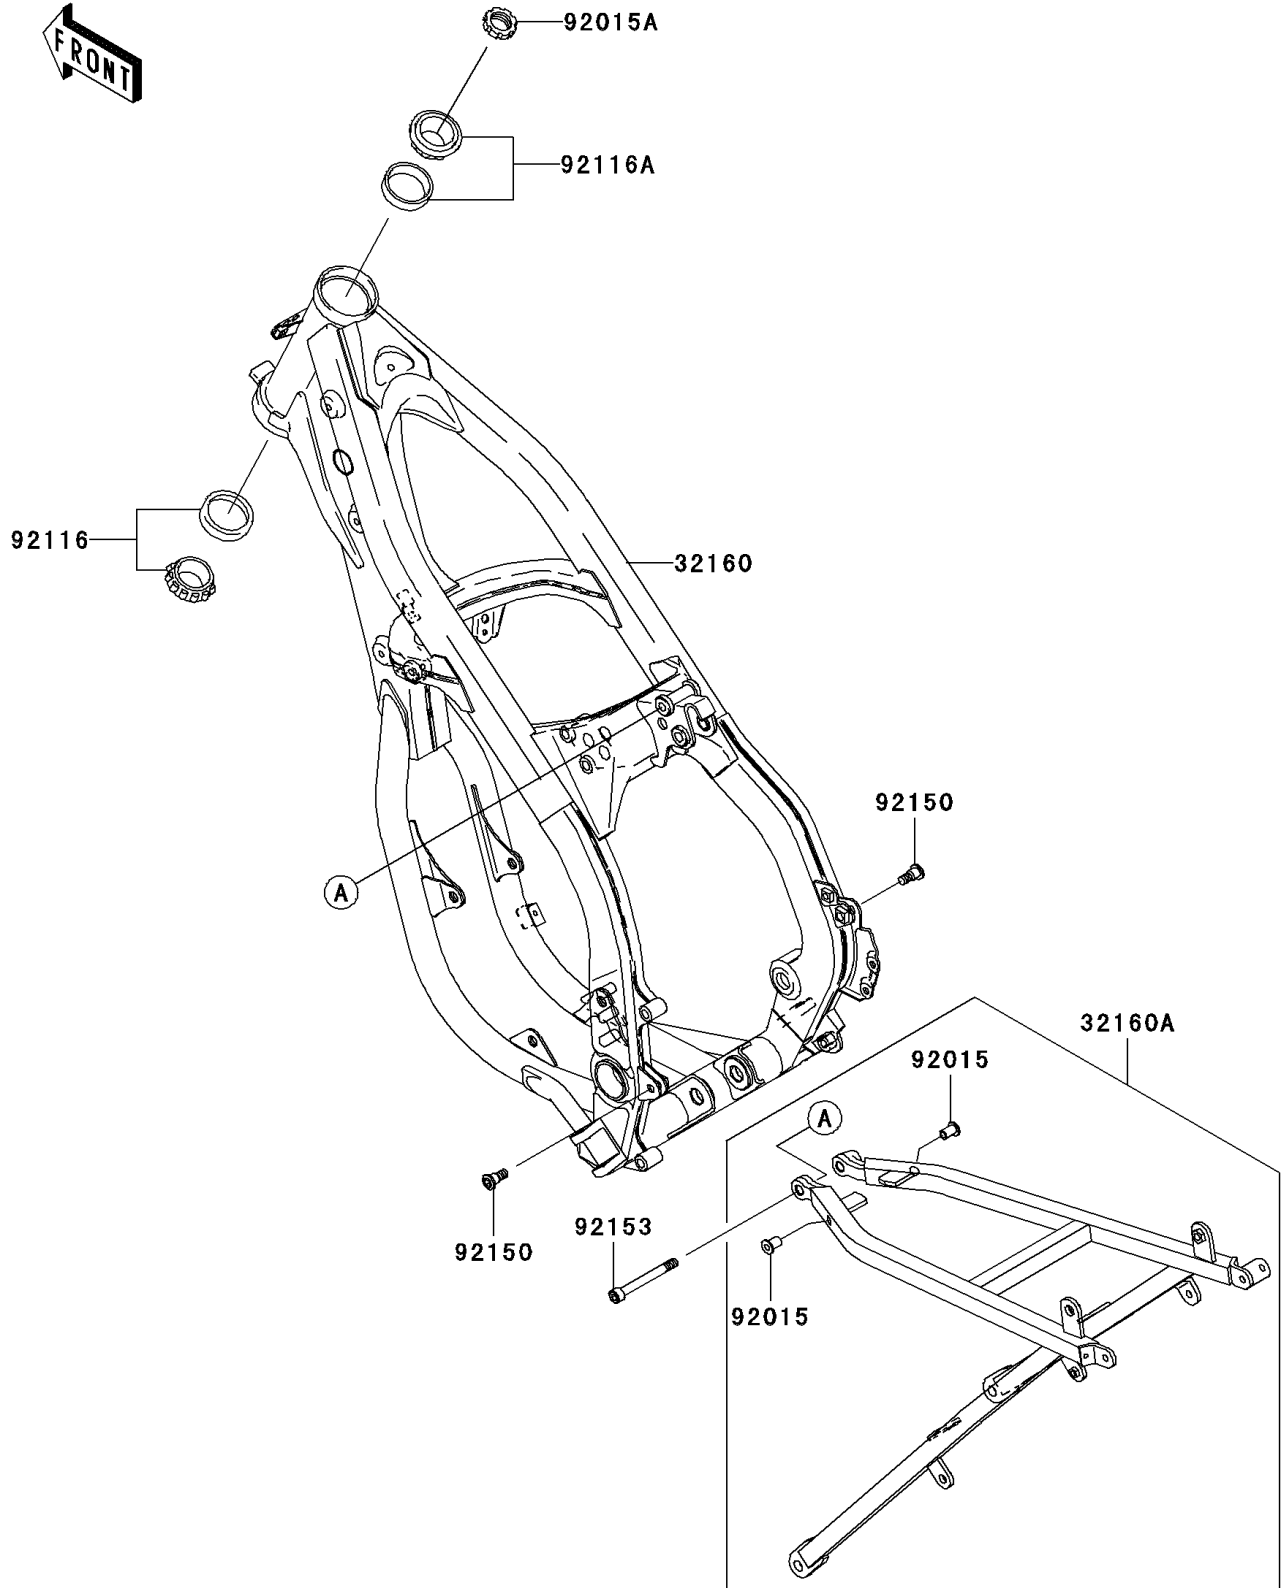

2003 KX250 PARTS DIAGRAM

Frame

F2120

2003 KX250 PARTS LIST

Frame

ITEM NAME	PART NUMBER	QUANTITY
FRAME-COMP,FR,G.GRAY (Ref # 32160)	32160-1786-GD	1
FRAME-COMP,RR (Ref # 32160A)	32160-1787	1
NUT,POP,6MM,L=16.5 (Ref # 92015)	92015-1792	2
NUT,STEERING STEM,28MM (Ref # 92015A)	92015-1861	1
BEARING-ROLLER,HI-CAP32006JRRS (Ref # 92116)	92116-1069	1
BEARING-ROLLER,HI-CAP320/28JRR (Ref # 92116A)	92116-1076	1
BOLT,SOCKET,8X20 (Ref # 92150)	92150-1839	2
BOLT,SOCKET,8X74 (Ref # 92153)	92153-1124	1