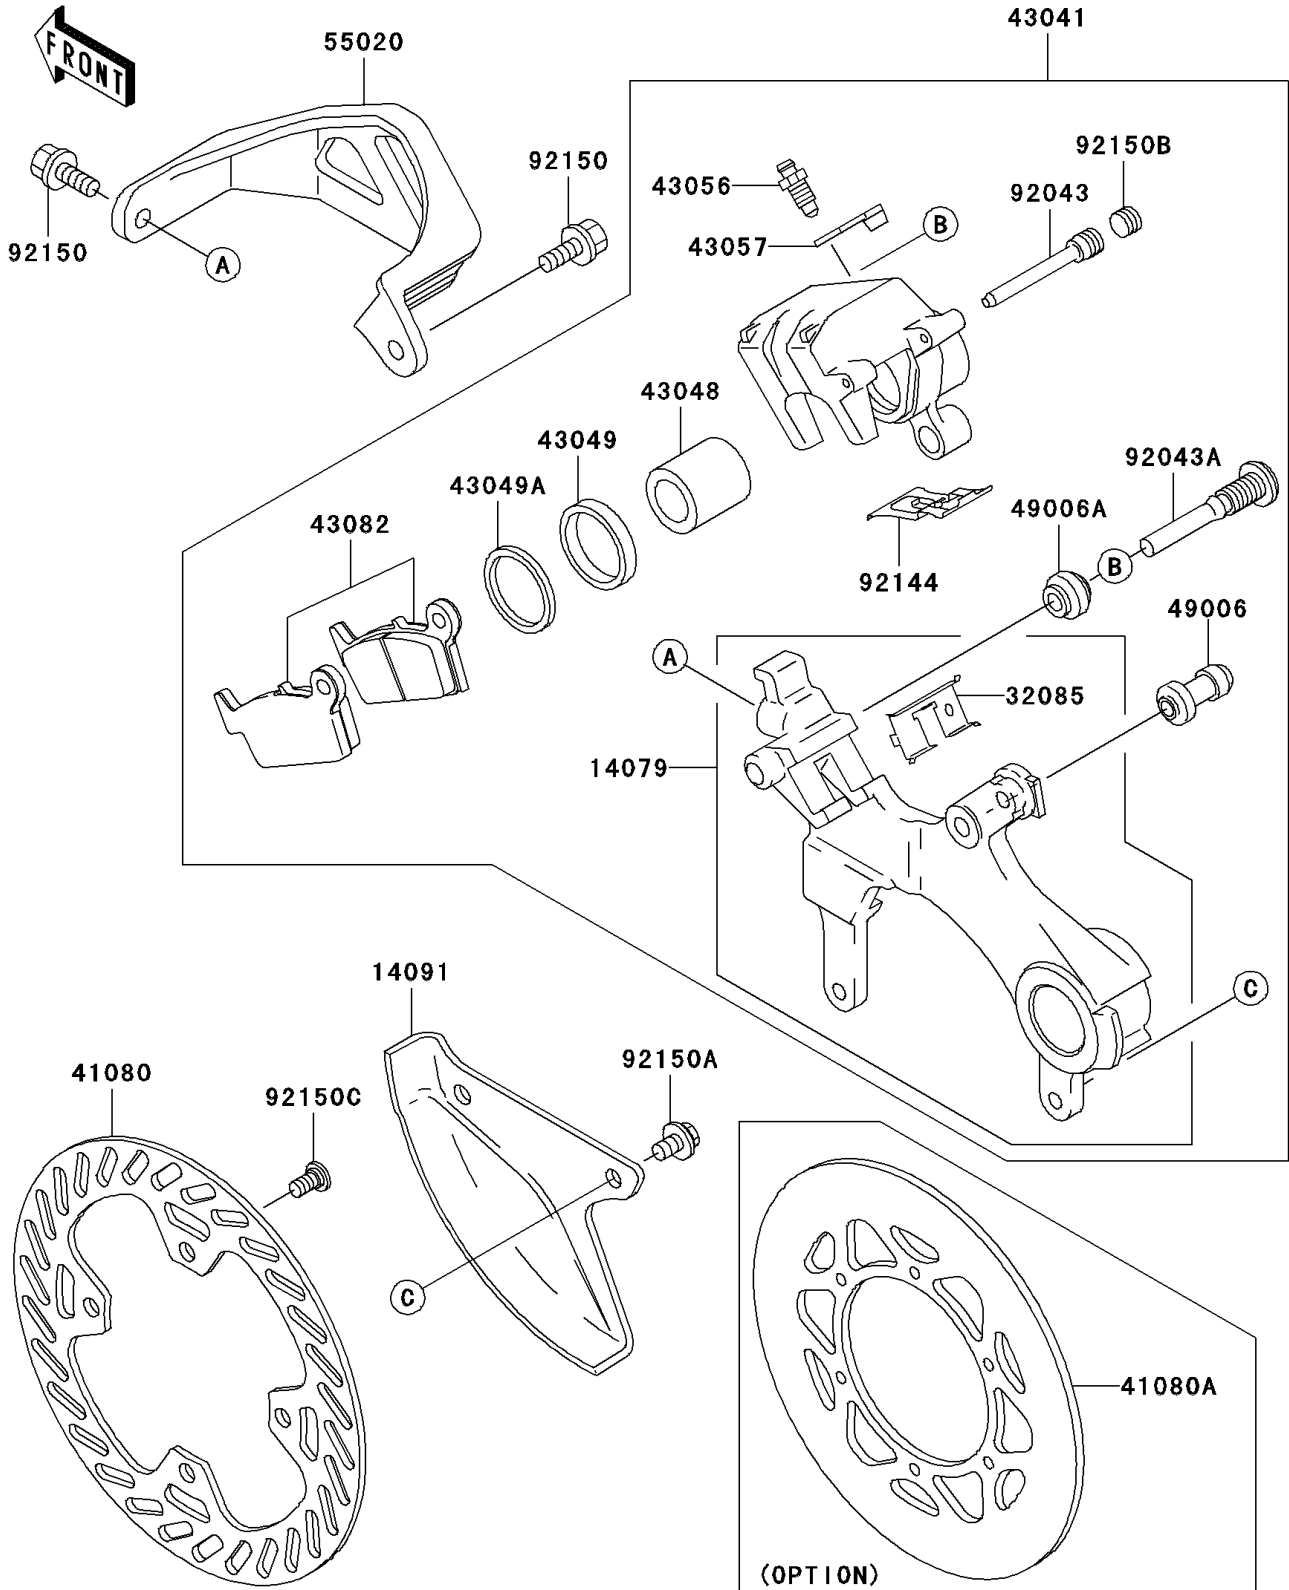

2003 KX250 PARTS DIAGRAM

Rear Brake

F2294

2003 KX250 PARTS LIST

Rear Brake

ITEM NAME	PART NUMBER	QUANTITY
HOLDER-ASSY,REAR CALIPER (Ref # 14079)	14079-1139	1
COVER,REAR DISC,WHITE (Ref # 14091)	14091-1523-RZ	1
STOPPER,PAD (Ref # 32085)	32085-1386	1
DISC,RR (Ref # 41080)	41080-1514	1
DISC,RR (Ref # 41080A)	41080-1518	1
CALIPER-ASSY,RR (Ref # 43041)	43041-1868	1
PISTON-CALIPER (Ref # 43048)	43048-1068	1
PACKING,PISTON SEAL (Ref # 43049)	43049-1060	1
PACKING,PISTON SEAL (Ref # 43049A)	43049-1061	1
BREATHER-BRAKE (Ref # 43056)	43056-1055	1
CAP-BREATHER (Ref # 43057)	43057-1001	1
PAD-ASSY-BRAKE (Ref # 43082)	43082-1292	1
BOOT,CALIPER (Ref # 49006)	49006-1088	1
BOOT,CALIPER (Ref # 49006A)	49006-1242	1
GUARD,RR CALIPER,WHITE (Ref # 55020)	55020-1488-RZ	1
PIN,HANGER (Ref # 92043)	92043-1507	1
PIN (Ref # 92043A)	92043-1508	1
SPRING,PAD (Ref # 92144)	92144-1819	1
BOLT,6X14 (Ref # 92150)	92150-1340	2
BOLT,6X12 (Ref # 92150A)	92150-1435	2
BOLT,PLUG (Ref # 92150B)	92150-1692	1
BOLT,DISC PLATE,8X15 (Ref # 92150C)	92150-1811	4