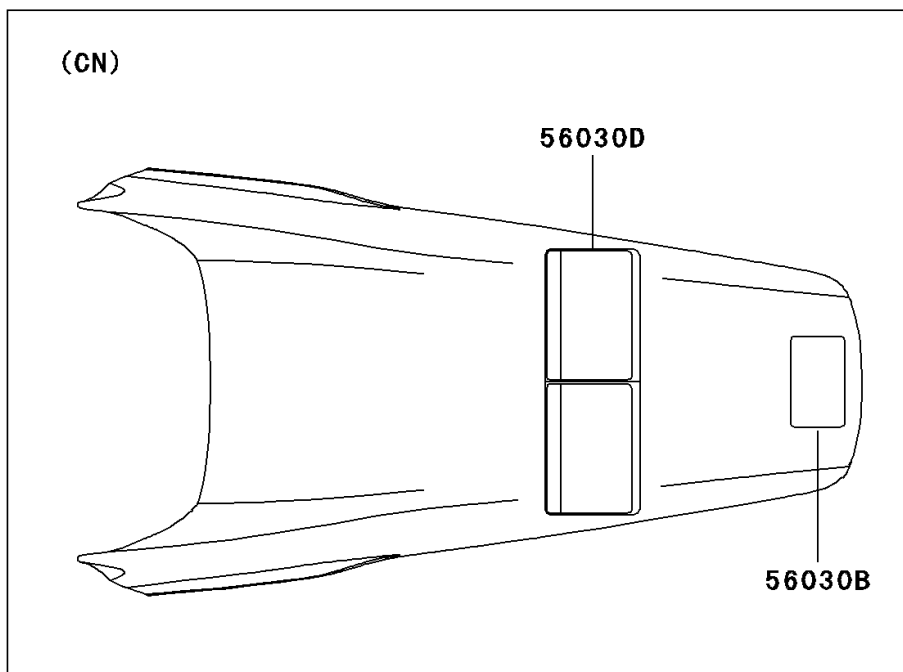

# 2003 KX250 PARTS DIAGRAM

Labels

F2860

### Labels

ITEM NAME	PART NUMBER	QUANTITY
LABEL,32:1 (Ref # 56030B)	56030-1230	1
LABEL,IMPORTANT NOTICE (Ref # 56030)	56030-1228	1
LABEL,DISCLAIMER (Ref # 56030A)	56030-1229	1
LABEL,NOISE EMISSION (Ref # 56030C)	56030-1231	1
LABEL,DISCLAIMER (Ref # 56030D)	56030-1233	1