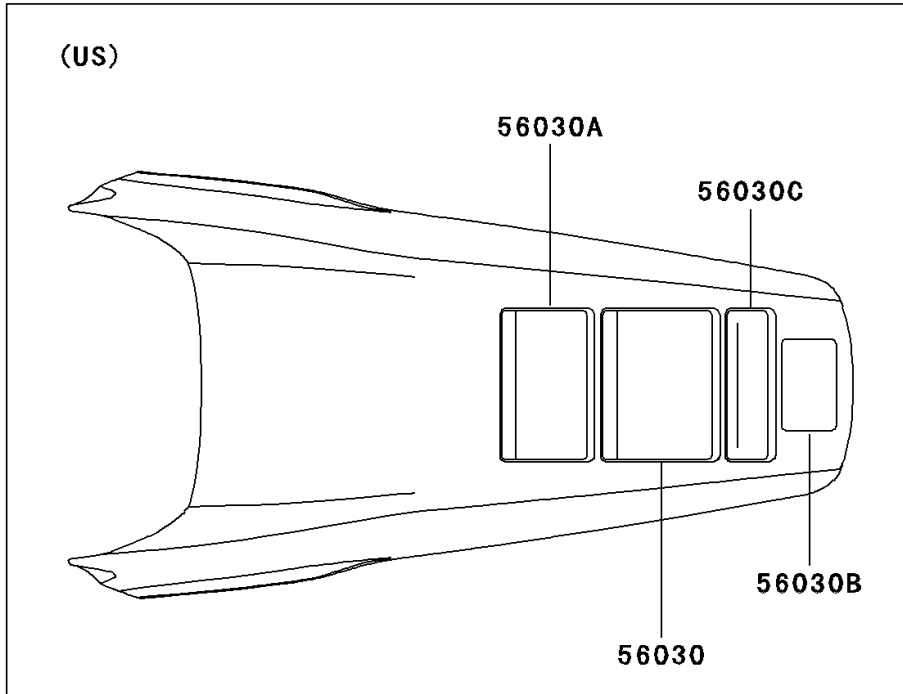

# 2003 KX250 PARTS DIAGRAM

Labels

F2860

### Labels

ITEM NAME	PART NUMBER	QUANTITY
LABEL,32:1 (Ref # 56030B)	56030-1230	1
LABEL,IMPORTANT NOTICE (Ref # 56030)	56030-1228	1
LABEL,DISCLAIMER (Ref # 56030A)	56030-1229	1
LABEL,NOISE EMISSION (Ref # 56030C)	56030-1231	1
LABEL,DISCLAIMER (Ref # 56030D)	56030-1233	1