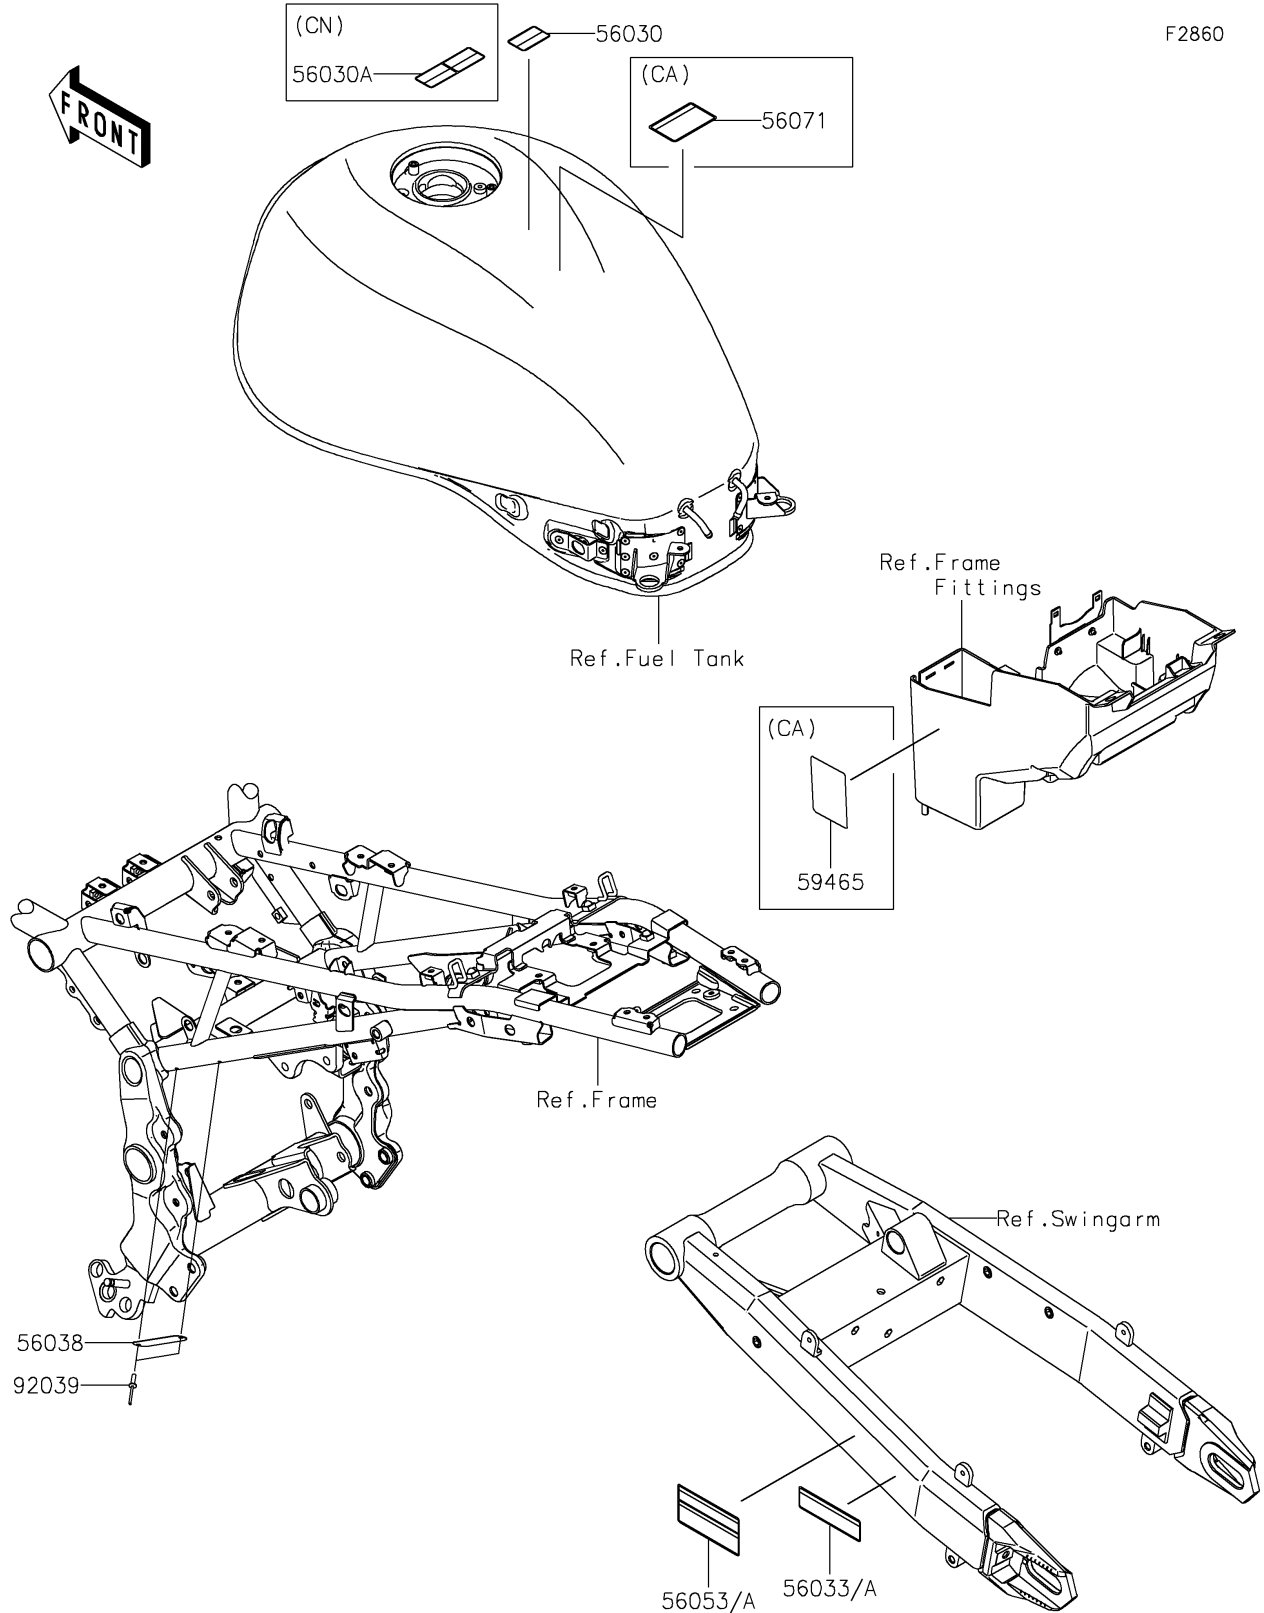

2021 Z900RS PARTS DIAGRAM

Labels

2021 Z900RS PARTS LIST

Labels

ITEM NAME	PART NUMBER	QUANTITY
LABEL,GASOLINE (Ref # 56030)	56030-0357	1
LABEL,GASOLINE (Ref # 56030A)	56030-0358	1
LABEL-MANUAL,CHAIN (Ref # 56033)	56033-1427	1
LABEL-MANUAL,CHAIN (Ref # 56033A)	56033-1428	1
LABEL-BRAND,KAWASAKI (Ref # 56038)	56038-1054	1
LABEL-SPECIFICATION,TIRE&LOAD (Ref # 56053)	56053-1444	1
LABEL-SPECIFICATION,TIRE&LOAD (Ref # 56053A)	56053-1445	1
LABEL-WARNING,EVAPO (Ref # 56071)	56071-0158	1
LABEL-CERTIFICATION,EVAPO ROUT (Ref # 59465)	59465-2890	1
RIVET (Ref # 92039)	92039-1251	2