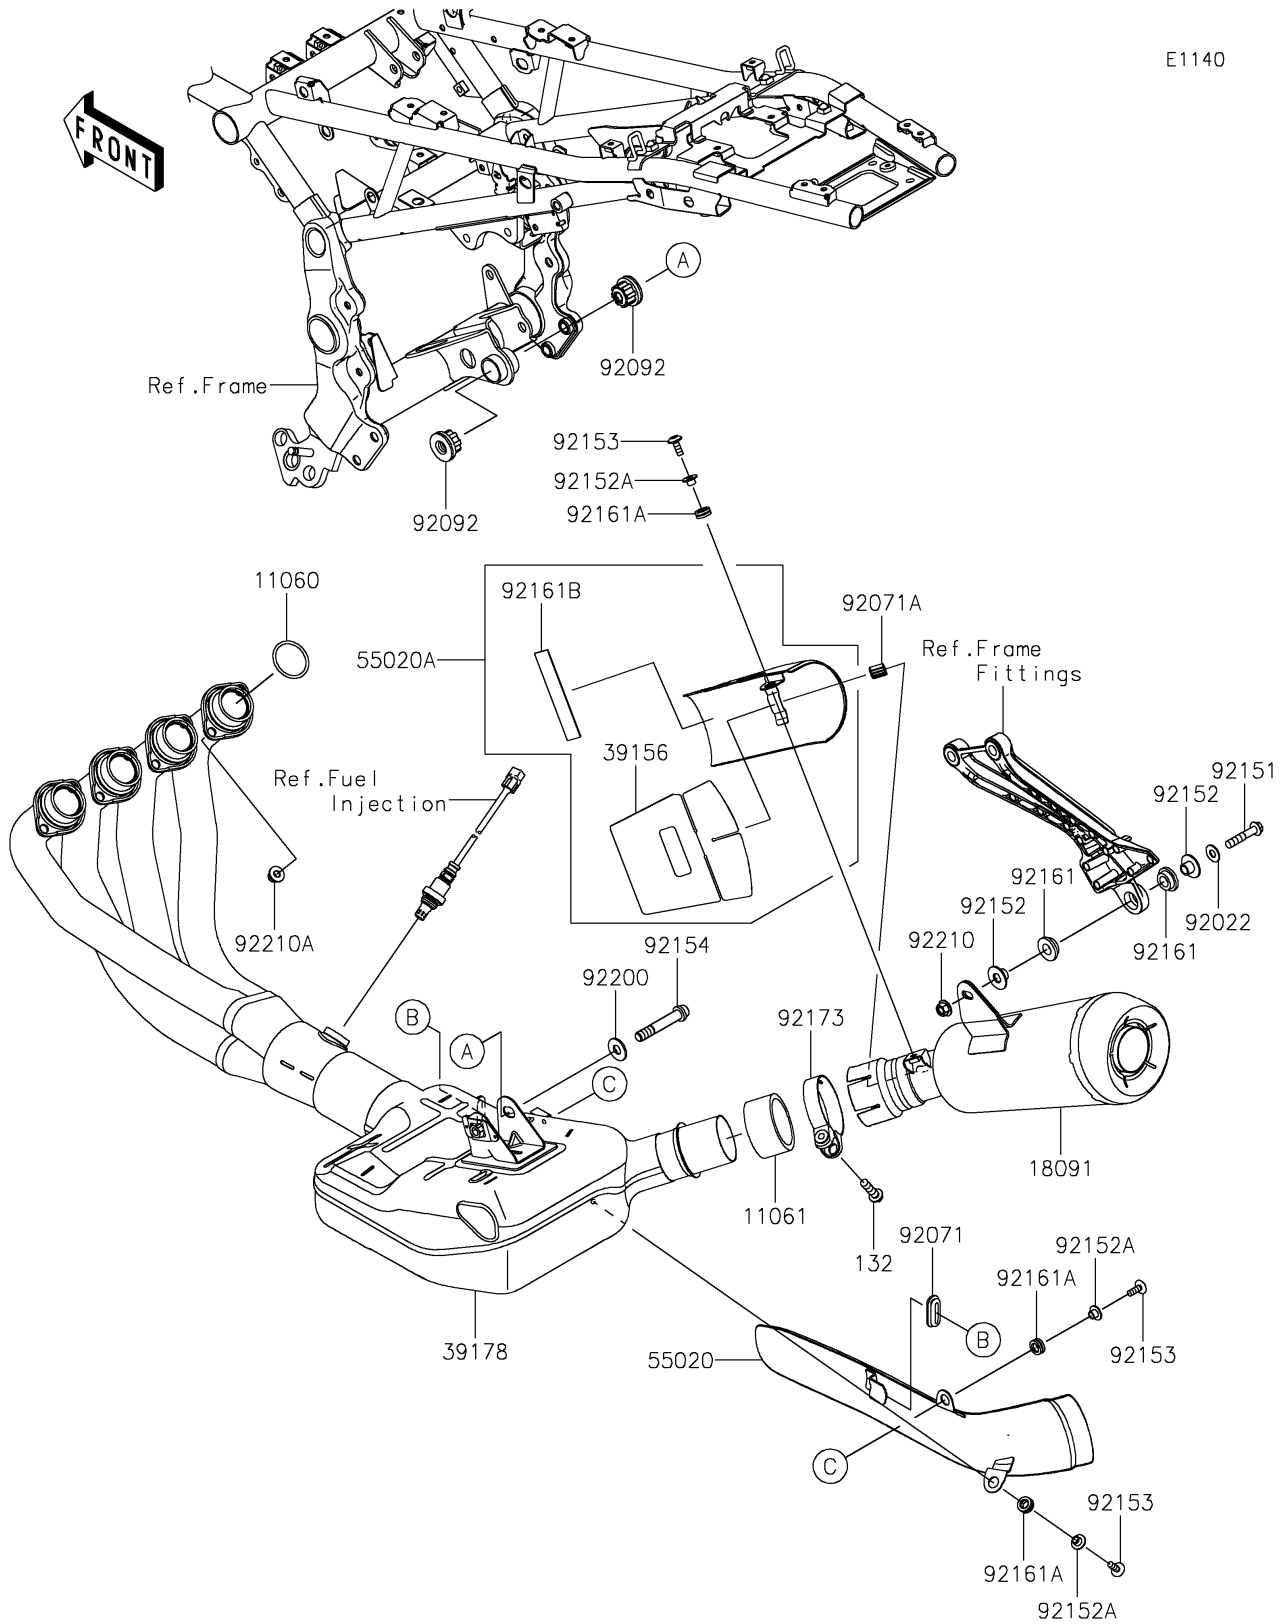

2021 Z900RS CAFE PARTS DIAGRAM

Muffler(s)

E1140

2021 Z900RS CAFE PARTS LIST

Muffler(s)

ITEM NAME	PART NUMBER	QUANTITY
GASKET,EXHAUST PIPE HOLDER (Ref # 11060)	11060-1103	4
GASKET,50.8X62X30 (Ref # 11061)	11061-0447	1
BOLT-FLANGED-SMALL,8X30 (Ref # 132)	132BC0830	1
BODY-COMP-MUFFLER (Ref # 18091)	18091-1147	1
PAD (Ref # 39156)	39156-2353	1
MANIFOLD-COMP-EXHAUST (Ref # 39178)	39178-0336	1
GUARD,FR (Ref # 55020)	55020-2221	1
GUARD,RR (Ref # 55020A)	55020-2238	1
WASHER,8.5X19X1.2 (Ref # 92022)	92022-3730	1
GROMMET (Ref # 92071)	92071-0752	1
GROMMET (Ref # 92071A)	92071-1270	1
BUSHING-RUBBER (Ref # 92092)	92092-1081	2
BOLT,FLANGED,8X40 (Ref # 92151)	92151-1532	1
COLLAR (Ref # 92152)	92152-0188	2
COLLAR,6.3X8.3X16 (Ref # 92152A)	92152-0286	3
BOLT,SOCKET,6X16 (Ref # 92153)	92153-1526	3
BOLT,SOCKET (Ref # 92154)	92154-1281	1
DAMPER (Ref # 92161)	92161-0135	2
DAMPER (Ref # 92161A)	92161-0306	3
DAMPER (Ref # 92161B)	92161-2100	1
CLAMP,64.5MM (Ref # 92173)	92173-0284	1
WASHER,10.5X25X2.0 (Ref # 92200)	92200-1377	1
NUT,8MM (Ref # 92210)	92210-0121	1
NUT,CAP,8MM (Ref # 92210A)	92210-1132	8