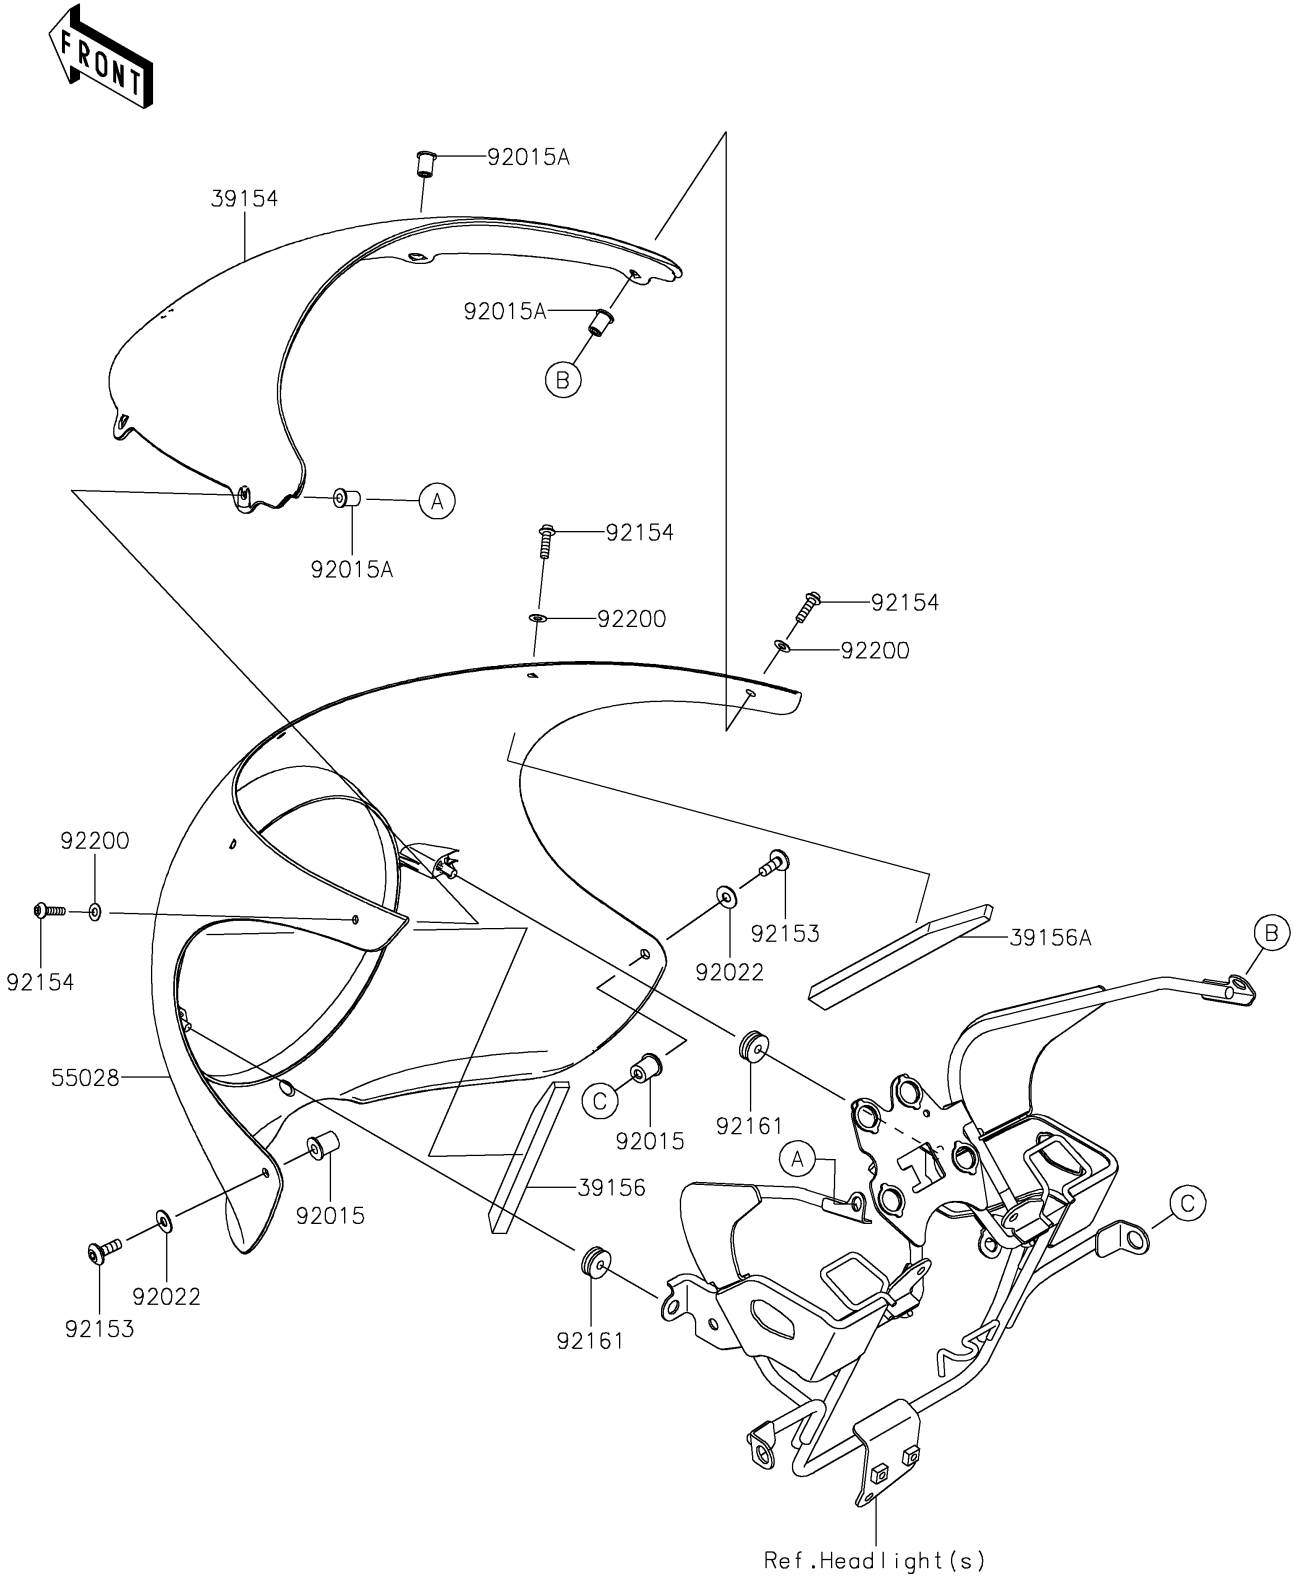

# 2021 Z900RS CAFE PARTS DIAGRAM

Cowling

F2871

## 2021 Z900RS CAFE PARTS LIST

### Cowling

ITEM NAME	PART NUMBER	QUANTITY
WINDSHIELD (Ref # 39154)	39154-0374	1
PAD,15X180X10,LH (Ref # 39156)	39156-2406	1
PAD,15X180X10,RH (Ref # 39156A)	39156-2407	1
COWLING,UPP,P.S.GRAY (Ref # 55028)	55028-0658-36S	1
NUT (Ref # 92015)	92015-1700	2
NUT,WELL,5MM (Ref # 92015A)	92015-1757	5
WASHER,6.5X16X1.0 (Ref # 92022)	92022-1654	2
BOLT,6X18 (Ref # 92153)	92153-0816	2
BOLT,SOCKET,5X18 (Ref # 92154)	92154-1945	5
DAMPER,6X20X7.5 (Ref # 92161)	92161-1991	2
WASHER,NYLON,5.3X11.5X0.5 (Ref # 92200)	92200-0006	5