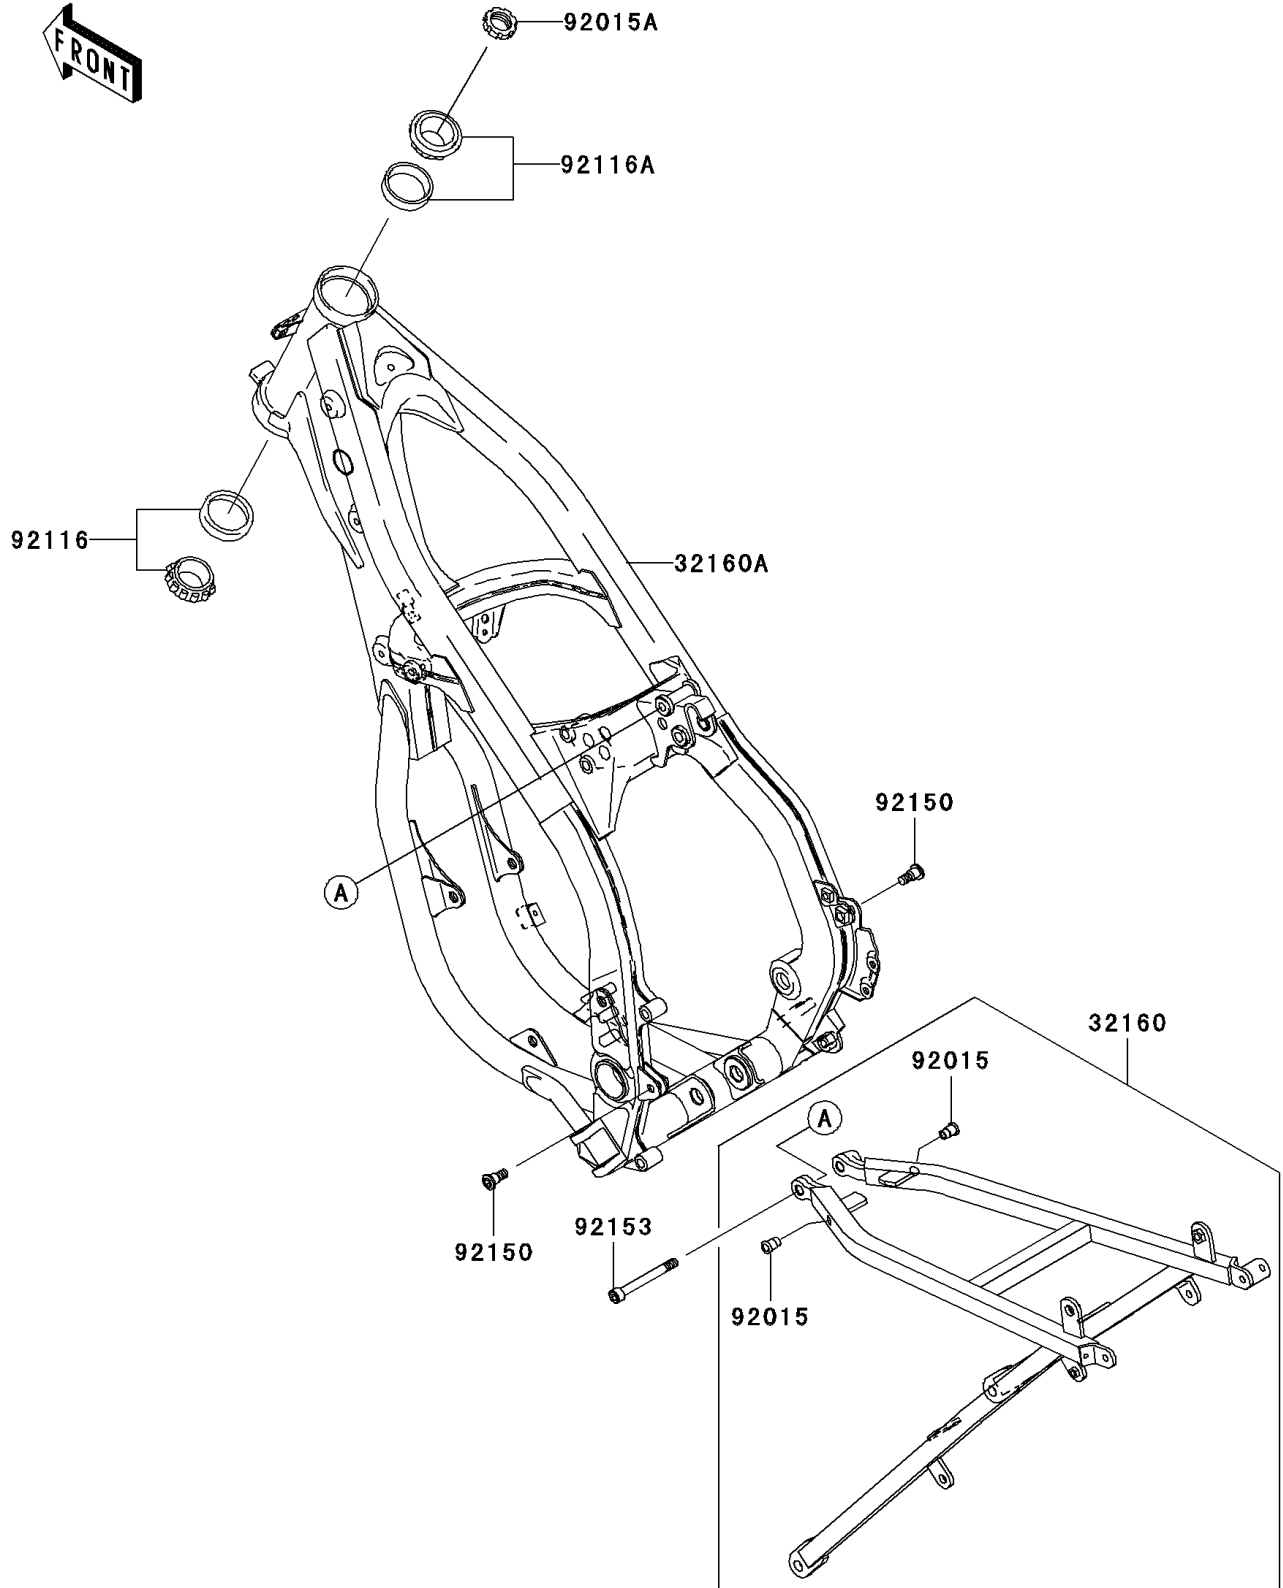

2004 KX250 PARTS DIAGRAM

Frame

F2120

2004 KX250 PARTS LIST

Frame

ITEM NAME	PART NUMBER	QUANTITY
FRAME-COMP,RR (Ref # 32160)	32160-0015	1
FRAME-COMP,FR,G.GRAY (Ref # 32160A)	32160-0046-GD	1
NUT,POP,6MM,L=15 (Ref # 92015)	92015-1791	2
NUT,STEERING STEM,28MM (Ref # 92015A)	92015-1861	1
BEARING-ROLLER,HI-CAP32006JRRS (Ref # 92116)	92116-1069	1
BEARING-ROLLER,HI-CAP320/28JRR (Ref # 92116A)	92116-1076	1
BOLT,SOCKET,8X20 (Ref # 92150)	92150-1839	2
BOLT,SOCKET,8X74 (Ref # 92153)	92153-1124	1