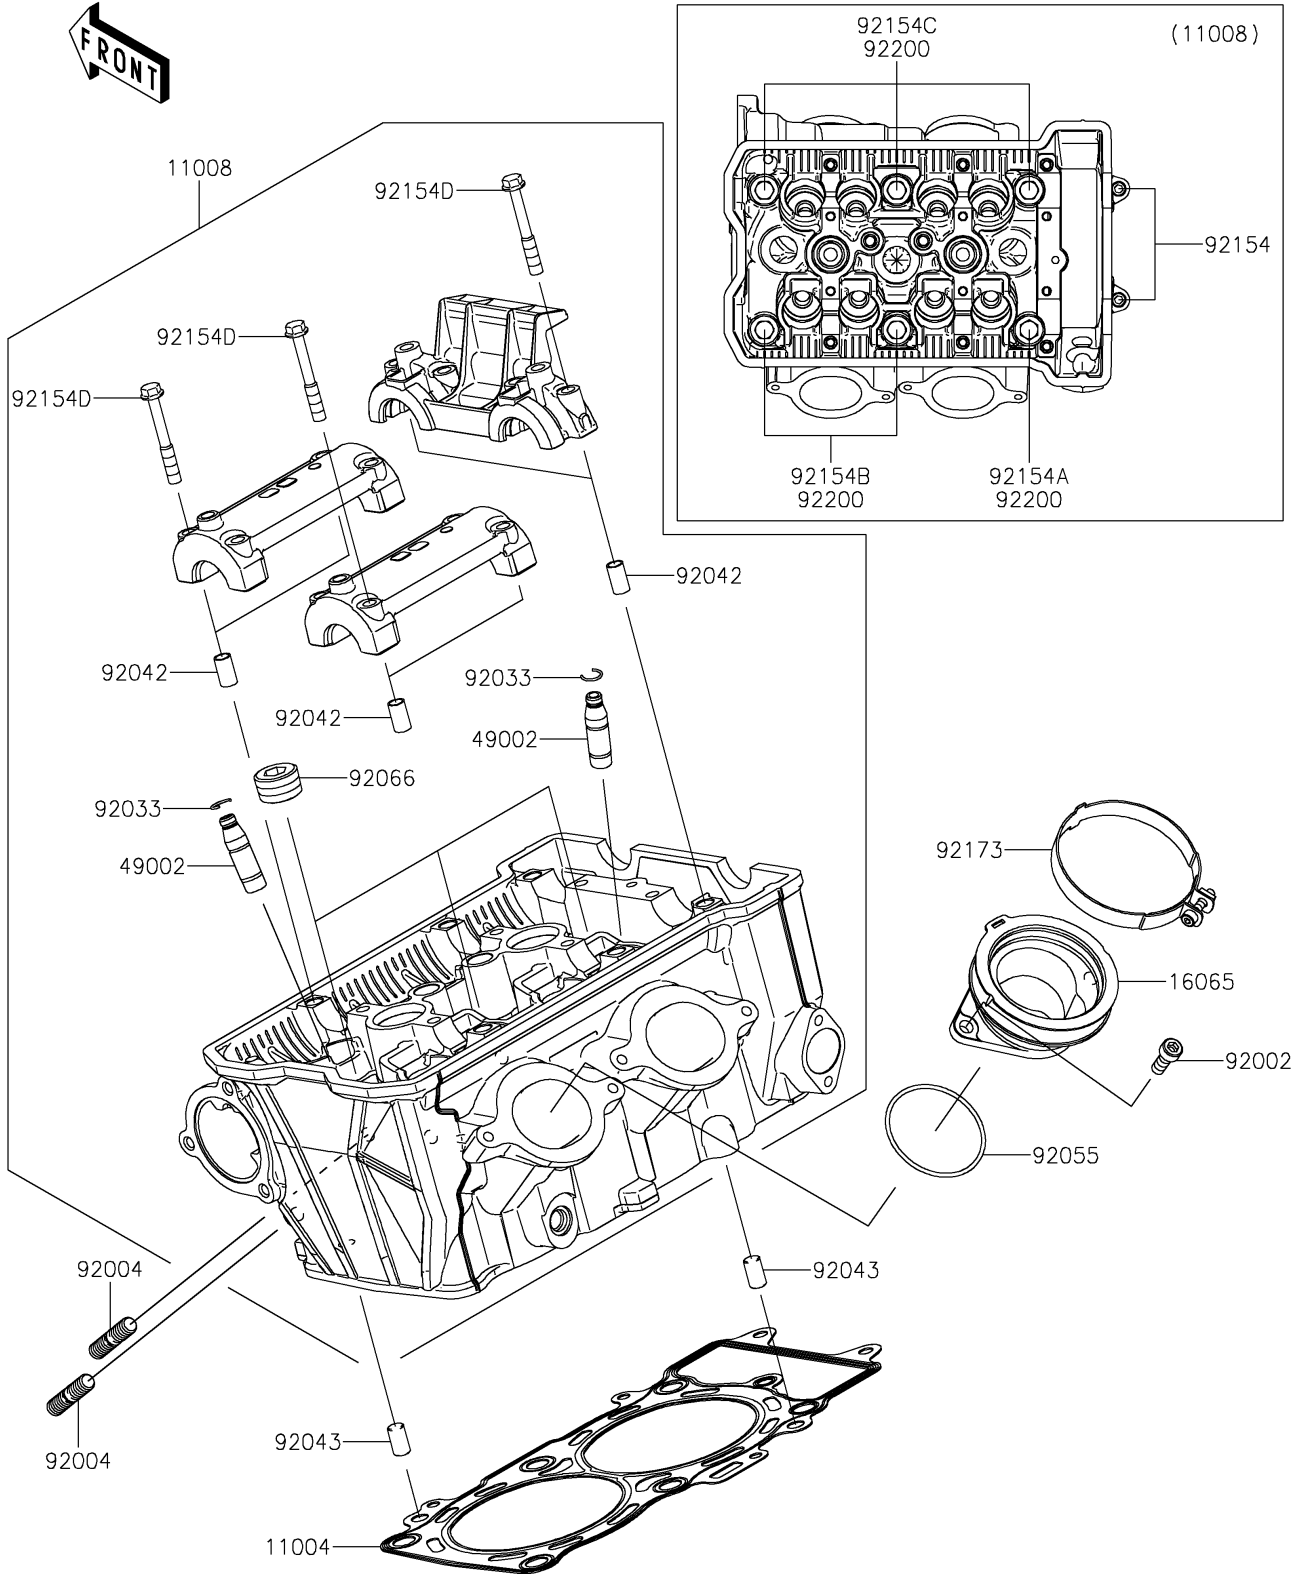

# 2021 NINJA® 650 PARTS DIAGRAM

## Cylinder Head

E1111

## 2021 NINJA® 650 PARTS LIST

### Cylinder Head

ITEM NAME	PART NUMBER	QUANTITY
GASKET-HEAD (Ref # 11004)	11004-0763	1
HEAD-COMP-CYLINDER (Ref # 11008)	11008-0976	1
HOLDER-CARBURETOR (Ref # 16065)	16065-0131	2
GUIDE-VALVE (Ref # 49002)	49002-0039	8
BOLT,6X16 (Ref # 92002)	92002-1143	4
STUD,8X22 (Ref # 92004)	92004-0025	4
RING-SNAP (Ref # 92033)	92033-1247	8
PIN,DOWEL,6.3X8X14 (Ref # 92042)	92042-007	6
PIN,8X14 (Ref # 92043)	92043-1567	2
RING-O,47X1.9 (Ref # 92055)	92055-1600	2
PLUG,PT1/2X12.5 (Ref # 92066)	92066-0002	3
BOLT,SOCKET,6X30 (Ref # 92154)	92154-0116	2
BOLT,FLANGED,10X100 (Ref # 92154A)	92154-2363	1
BOLT,FLANGED,10X158 (Ref # 92154B)	92154-2364	2
BOLT,FLANGED,10X176 (Ref # 92154C)	92154-2365	3
BOLT,FLANGED,6X45 (Ref # 92154D)	92154-3737	12
CLAMP (Ref # 92173)	92173-0239	2
WASHER,10.5X19X2.3 (Ref # 92200)	92200-0257	6