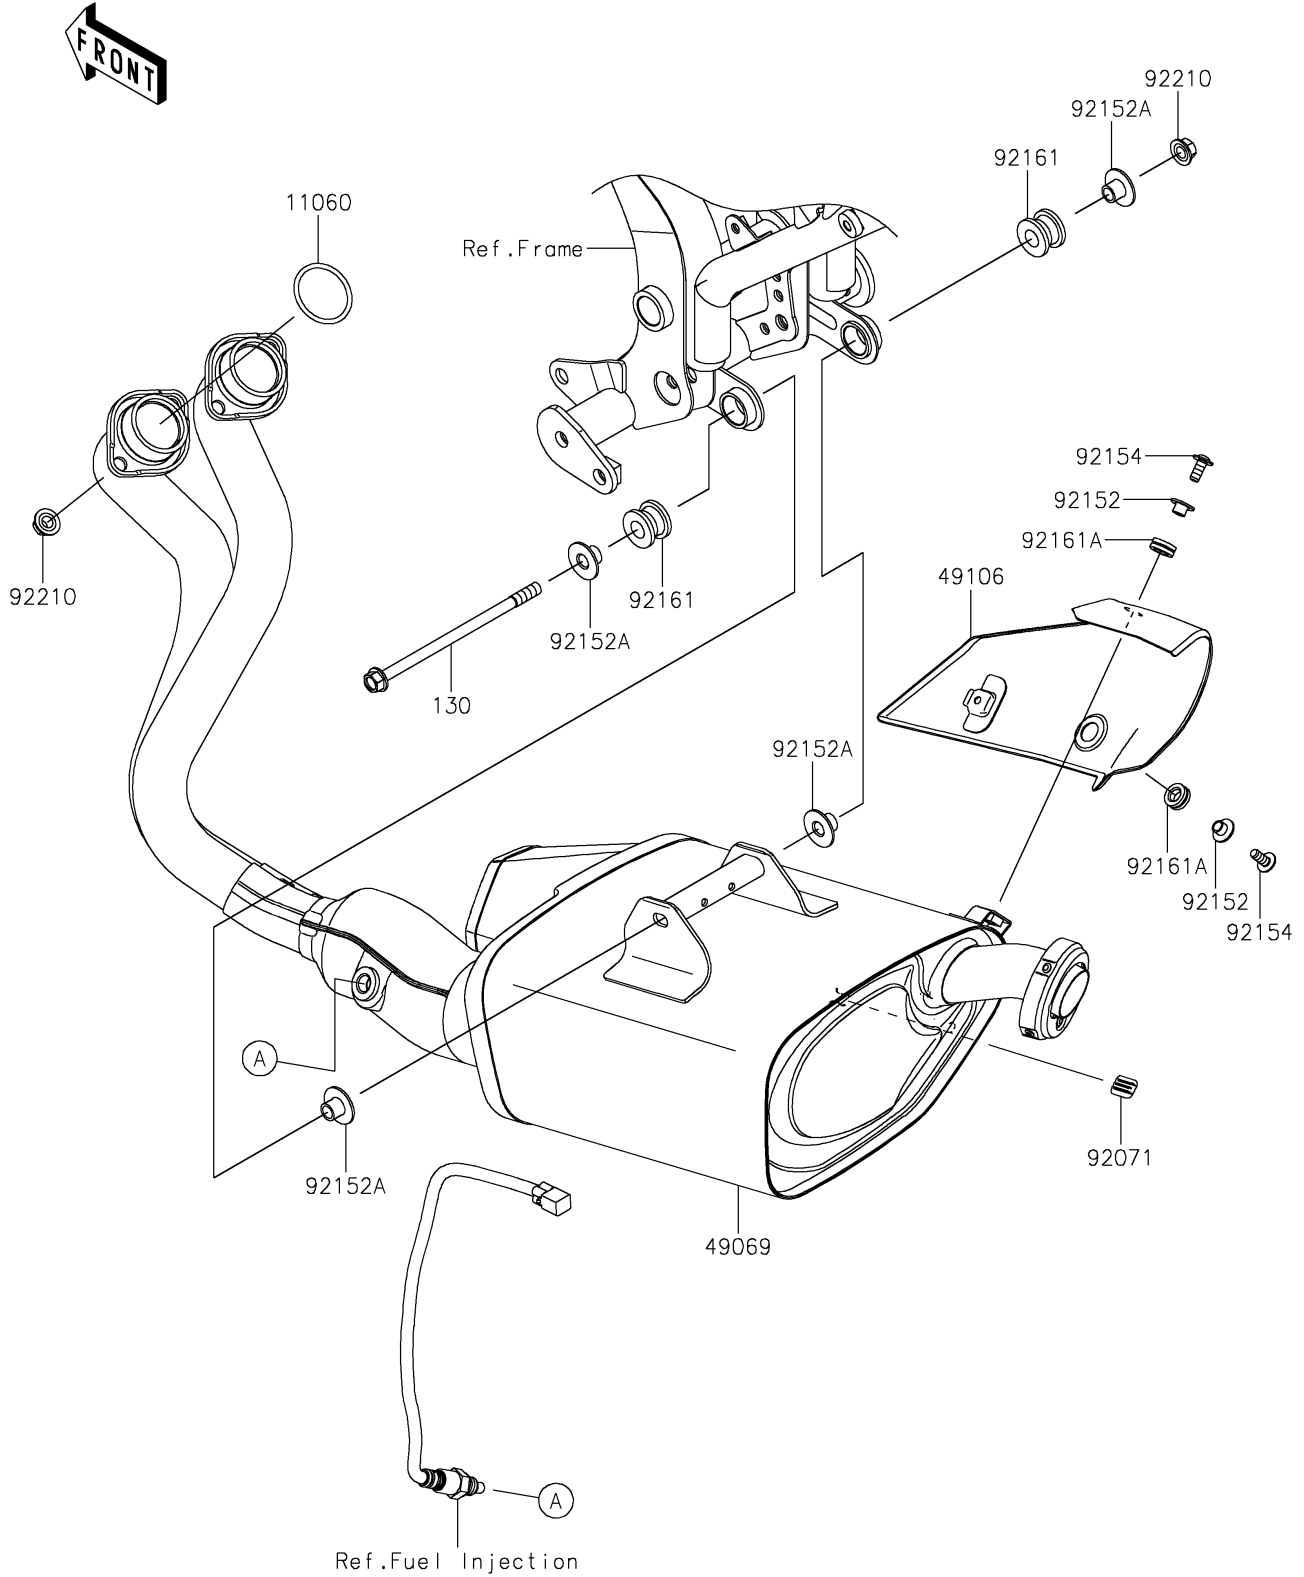

2021 NINJA® 650 ABS PARTS DIAGRAM

Muffler(s)

E1140

2021 NINJA® 650 ABS PARTS LIST

Muffler(s)

ITEM NAME	PART NUMBER	QUANTITY
GASKET,EXHAUST PIPE HOLDER (Ref # 11060)	11060-1103	2
BOLT-FLANGED,8X145 (Ref # 130)	130CD08145	1
MUFFLER-ASSY (Ref # 49069)	49069-0829	1
COVER-MUFFLER (Ref # 49106)	49106-0796	1
GROMMET (Ref # 92071)	92071-0760	1
COLLAR,6.3X8.3X7.2 (Ref # 92152)	92152-1602	2
COLLAR (Ref # 92152A)	92152-2367	4
BOLT,SOCKET,6X14 (Ref # 92154)	92154-0856	2
DAMPER (Ref # 92161)	92161-0193	2
DAMPER (Ref # 92161A)	92161-1475	2
NUT,8MM (Ref # 92210)	92210-1114	5