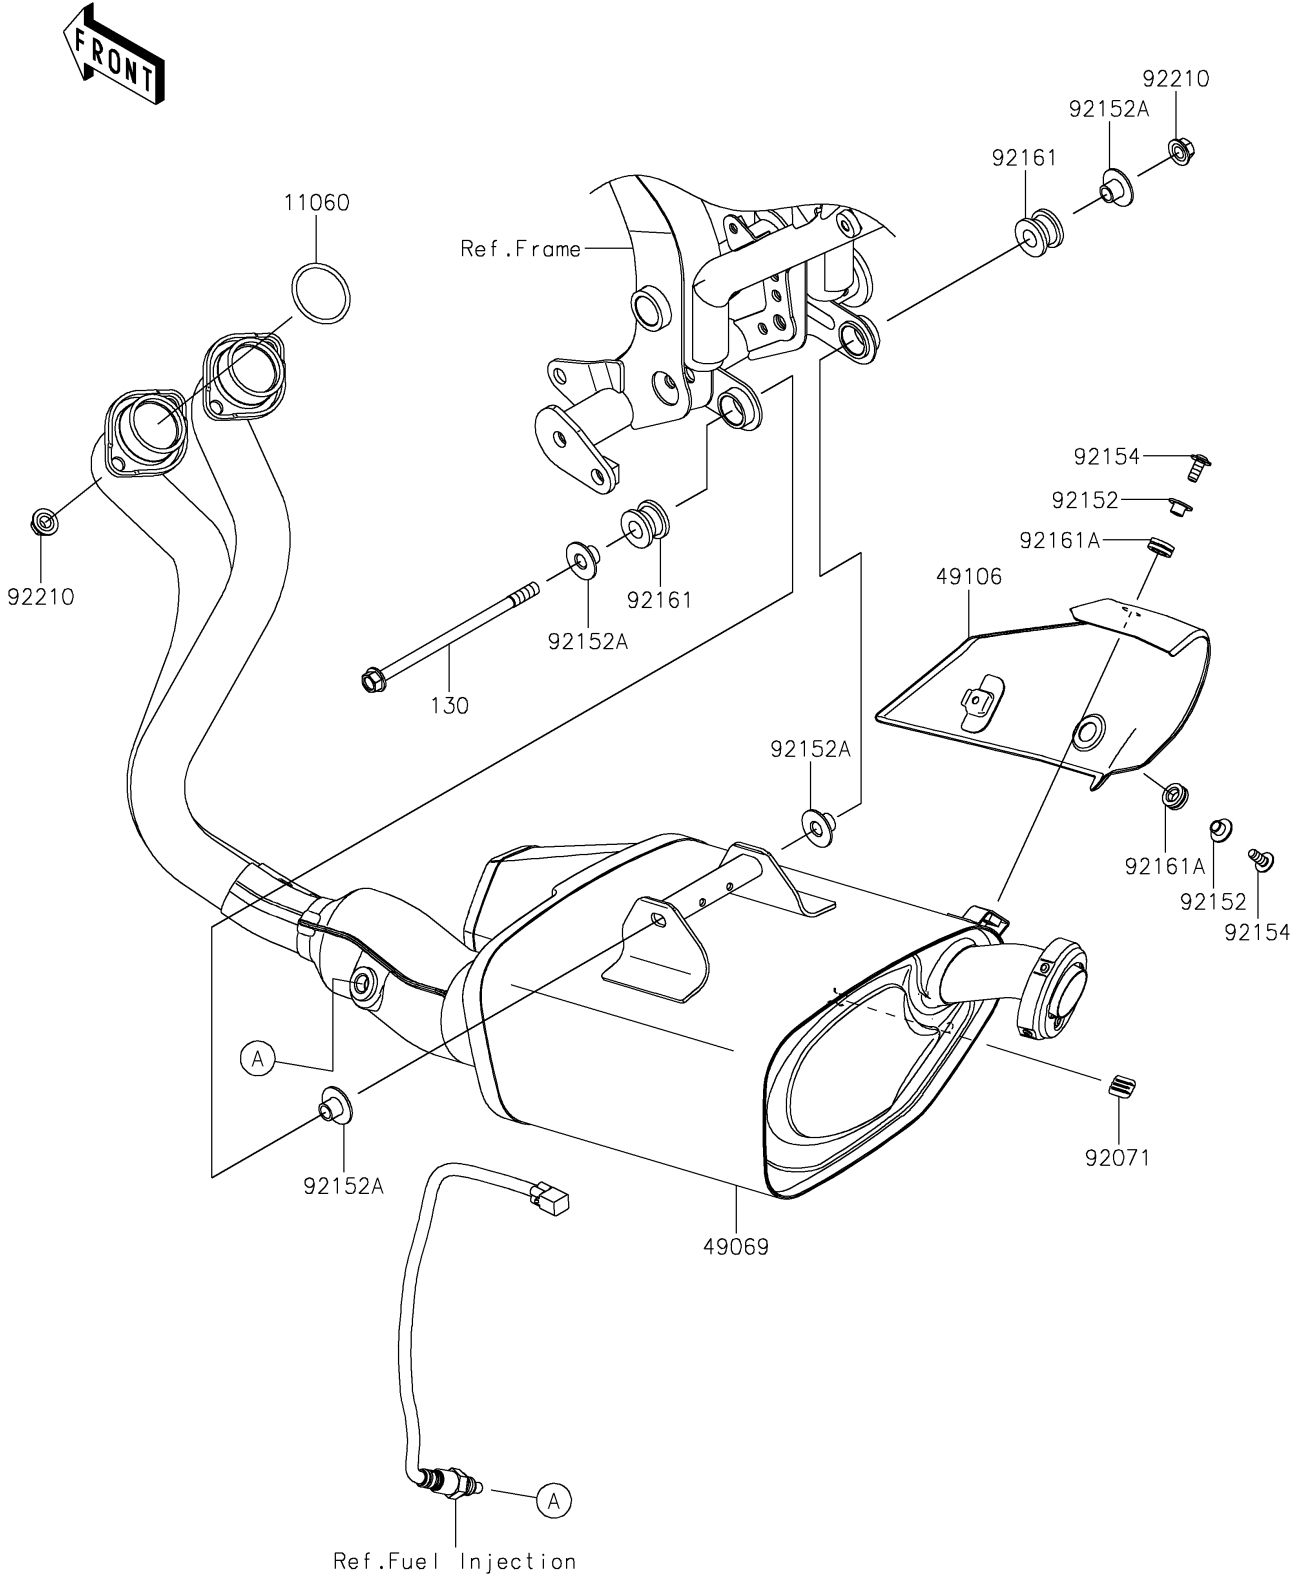

# 2021 NINJA® 650 ABS PARTS DIAGRAM

Muffler(s)

E1140

## 2021 NINJA® 650 ABS PARTS LIST

### Muffler(s)

ITEM NAME	PART NUMBER	QUANTITY
GASKET,EXHAUST PIPE HOLDER (Ref # 11060)	11060-1103	2
BOLT-FLANGED,8X145 (Ref # 130)	130CD08145	1
MUFFLER-ASSY (Ref # 49069)	49069-0829	1
COVER-MUFFLER (Ref # 49106)	49106-0796	1
GROMMET (Ref # 92071)	92071-0760	1
COLLAR,6.3X8.3X7.2 (Ref # 92152)	92152-1602	2
COLLAR (Ref # 92152A)	92152-2367	4
BOLT,SOCKET,6X14 (Ref # 92154)	92154-0856	2
DAMPER (Ref # 92161)	92161-0193	2
DAMPER (Ref # 92161A)	92161-1475	2
NUT,8MM (Ref # 92210)	92210-1114	5