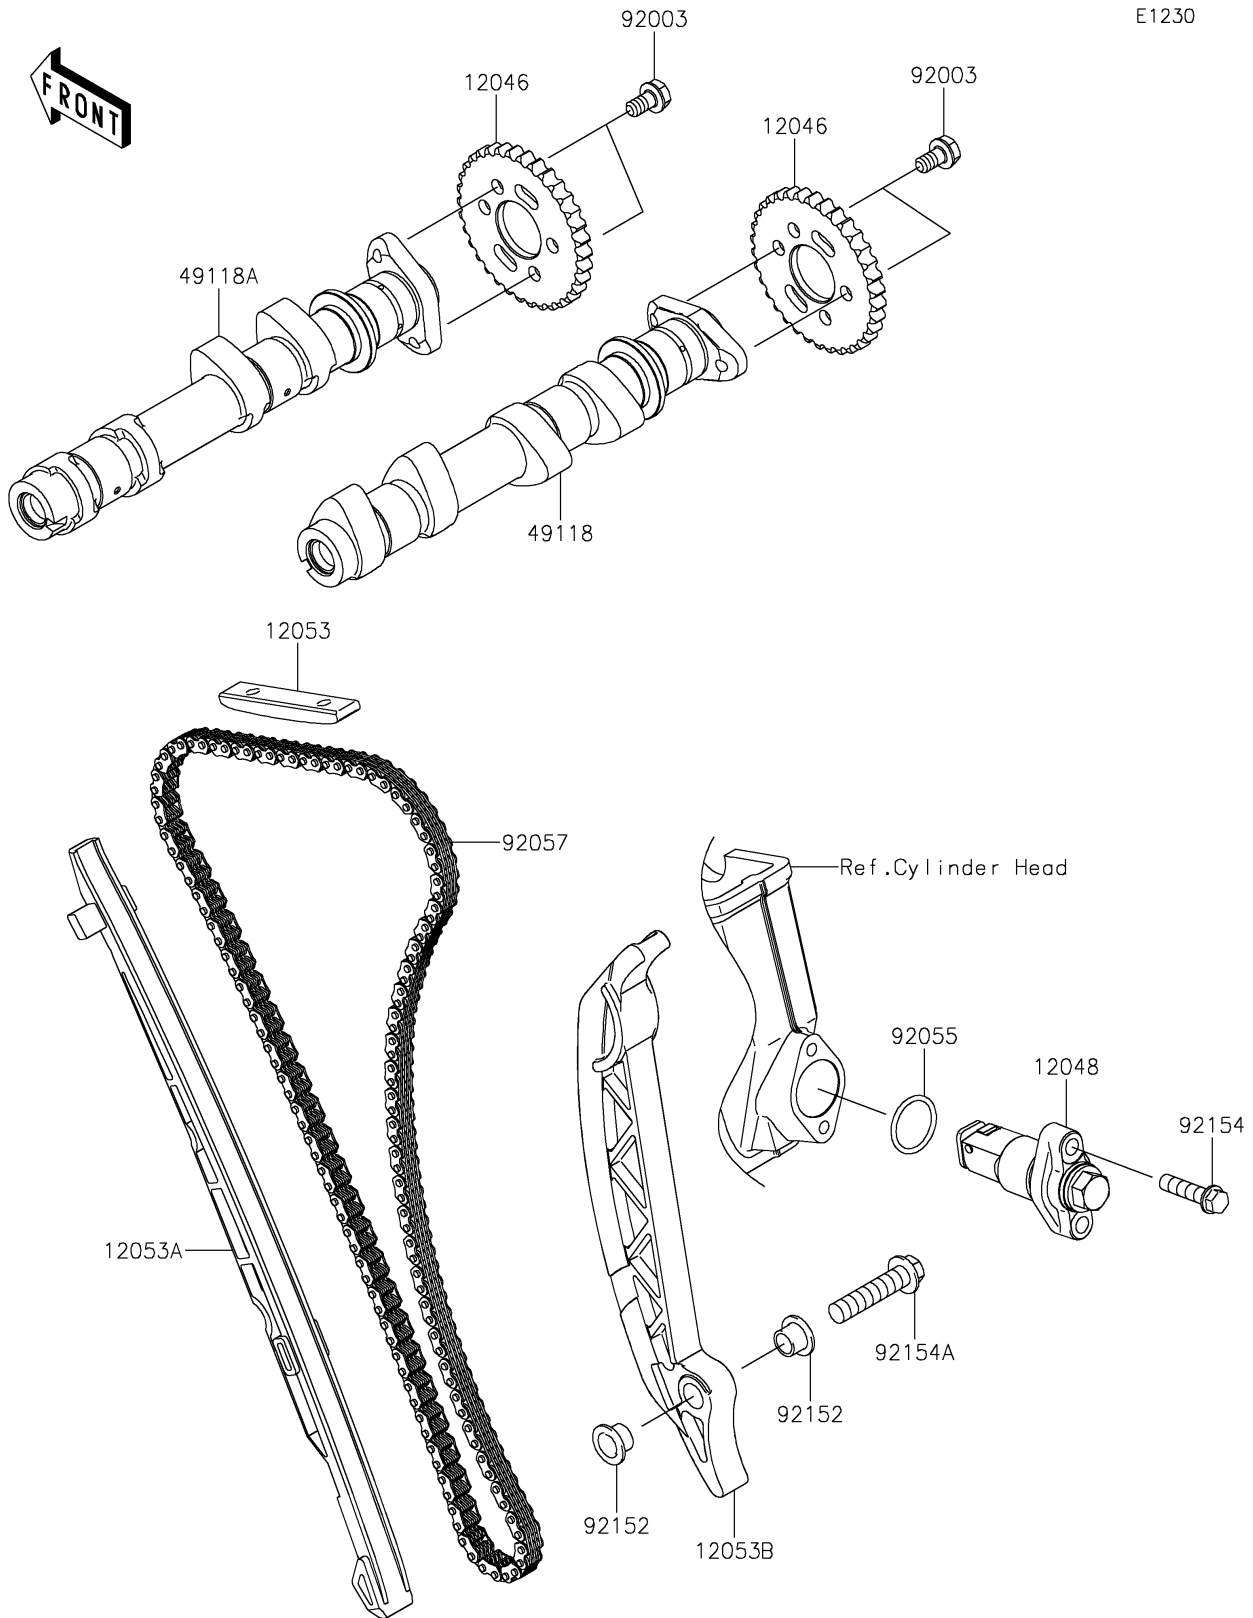

2021 NINJA® 650 PARTS DIAGRAM

Camshaft(s)/Tensioner

E1230

2021 NINJA® 650 PARTS LIST

Camshaft(s)/Tensioner

ITEM NAME	PART NUMBER	QUANTITY
SPROCKET,CAM,34T (Ref # 12046)	12046-0041	2
TENSIONER-ASSY (Ref # 12048)	12048-0102	1
GUIDE-CHAIN,UPP (Ref # 12053)	12053-0051	1
GUIDE-CHAIN,FR (Ref # 12053A)	12053-0059	1
GUIDE-CHAIN,RR (Ref # 12053B)	12053-0239	1
CAMSHAFT-COMP,INTAKE (Ref # 49118)	49118-0953	1
CAMSHAFT-COMP,EXHAUST (Ref # 49118A)	49118-0954	1
BOLT,FLANGED,6X11 (Ref # 92003)	92003-208	4
RING-O,18.8X1.9 (Ref # 92055)	92055-086	1
CHAIN,CAM,92RH 2015-134M (Ref # 92057)	92057-0618	1
COLLAR,8.2X10.6X6.9 (Ref # 92152)	92152-0974	2
BOLT,FLANGED-SMALL,6X25 (Ref # 92154)	92154-0117	2
BOLT,FLANGED,8X35 (Ref # 92154A)	92154-0725	1