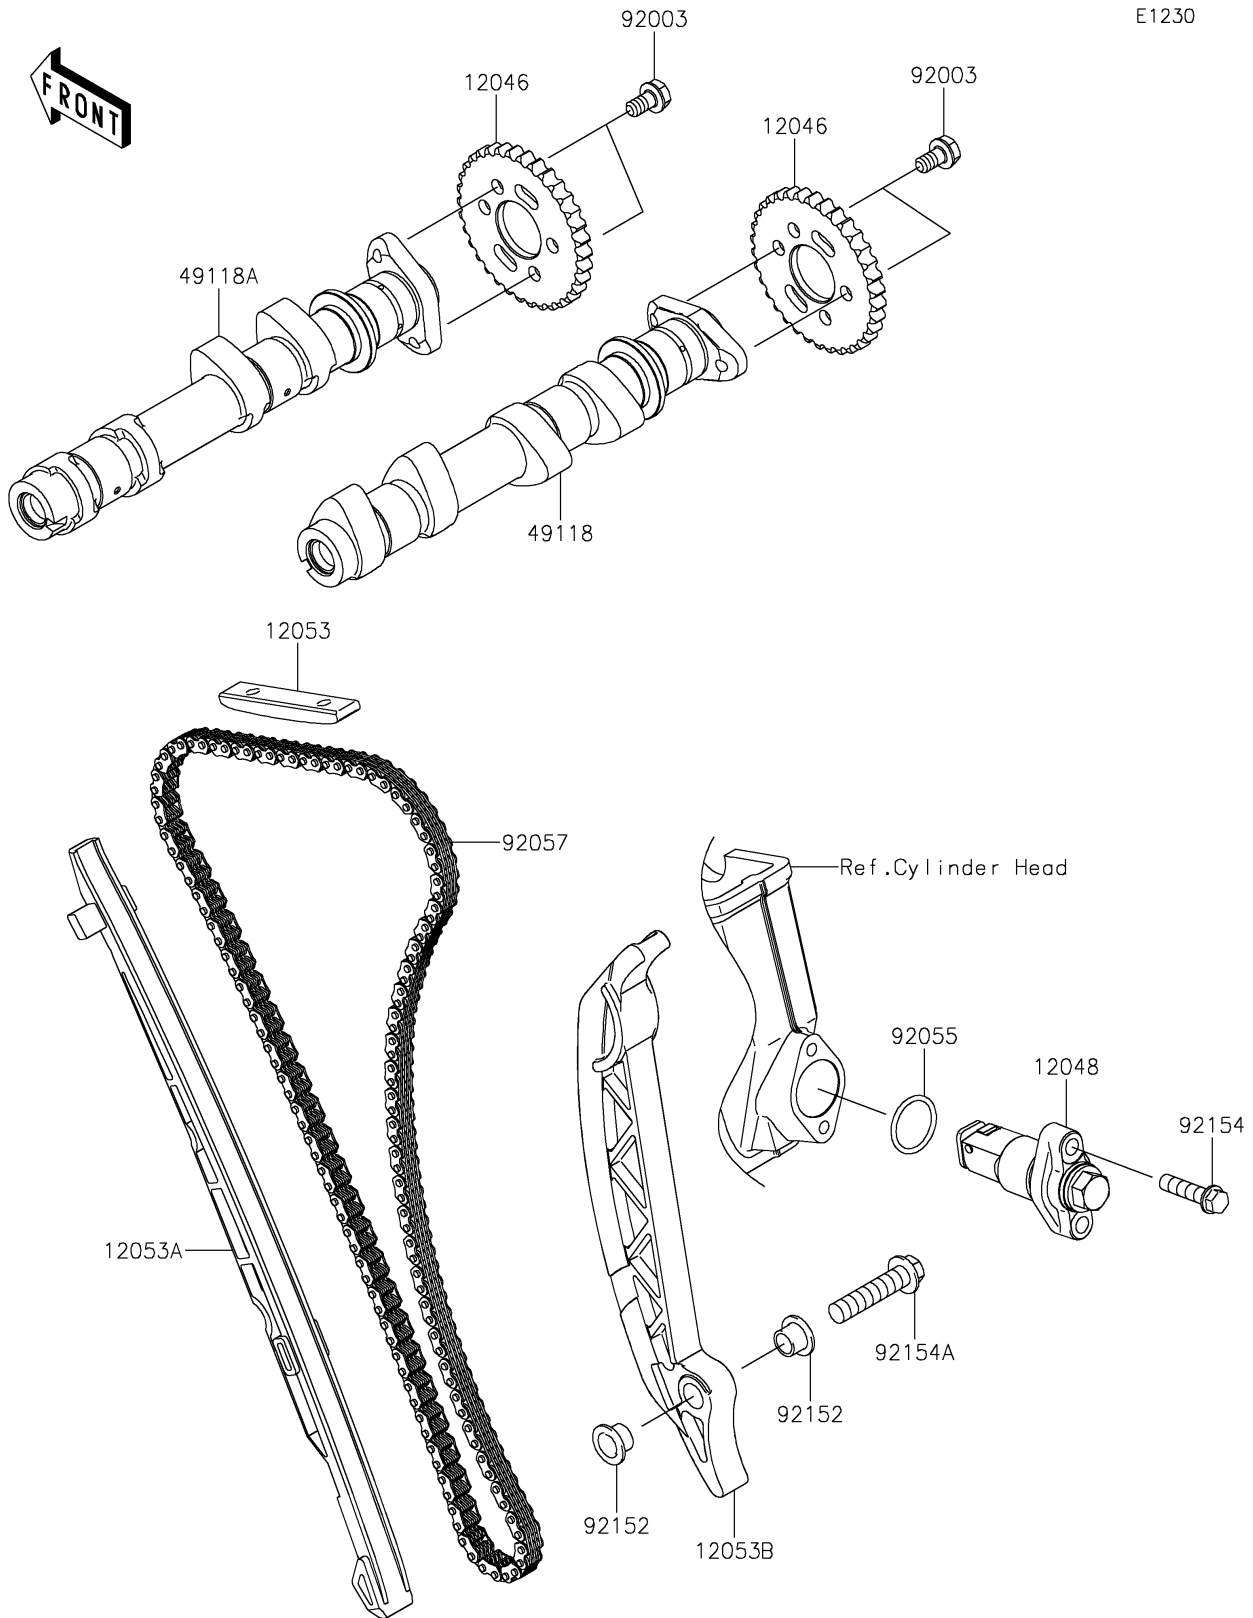

2021 NINJA® 650 ABS PARTS DIAGRAM

Camshaft(s)/Tensioner

E1230

2021 NINJA® 650 ABS PARTS LIST

Camshaft(s)/Tensioner

ITEM NAME	PART NUMBER	QUANTITY
SPROCKET,CAM,34T (Ref # 12046)	12046-0041	2
TENSIONER-ASSY (Ref # 12048)	12048-0102	1
GUIDE-CHAIN,UPP (Ref # 12053)	12053-0051	1
GUIDE-CHAIN,FR (Ref # 12053A)	12053-0059	1
GUIDE-CHAIN,RR (Ref # 12053B)	12053-0239	1
CAMSHAFT-COMP,INTAKE (Ref # 49118)	49118-0953	1
CAMSHAFT-COMP,EXHAUST (Ref # 49118A)	49118-0954	1
BOLT,FLANGED,6X11 (Ref # 92003)	92003-208	4
RING-O,18.8X1.9 (Ref # 92055)	92055-086	1
CHAIN,CAM,92RH 2015-134M (Ref # 92057)	92057-0618	1
COLLAR,8.2X10.6X6.9 (Ref # 92152)	92152-0974	2
BOLT,FLANGED-SMALL,6X25 (Ref # 92154)	92154-0117	2
BOLT,FLANGED,8X35 (Ref # 92154A)	92154-0725	1