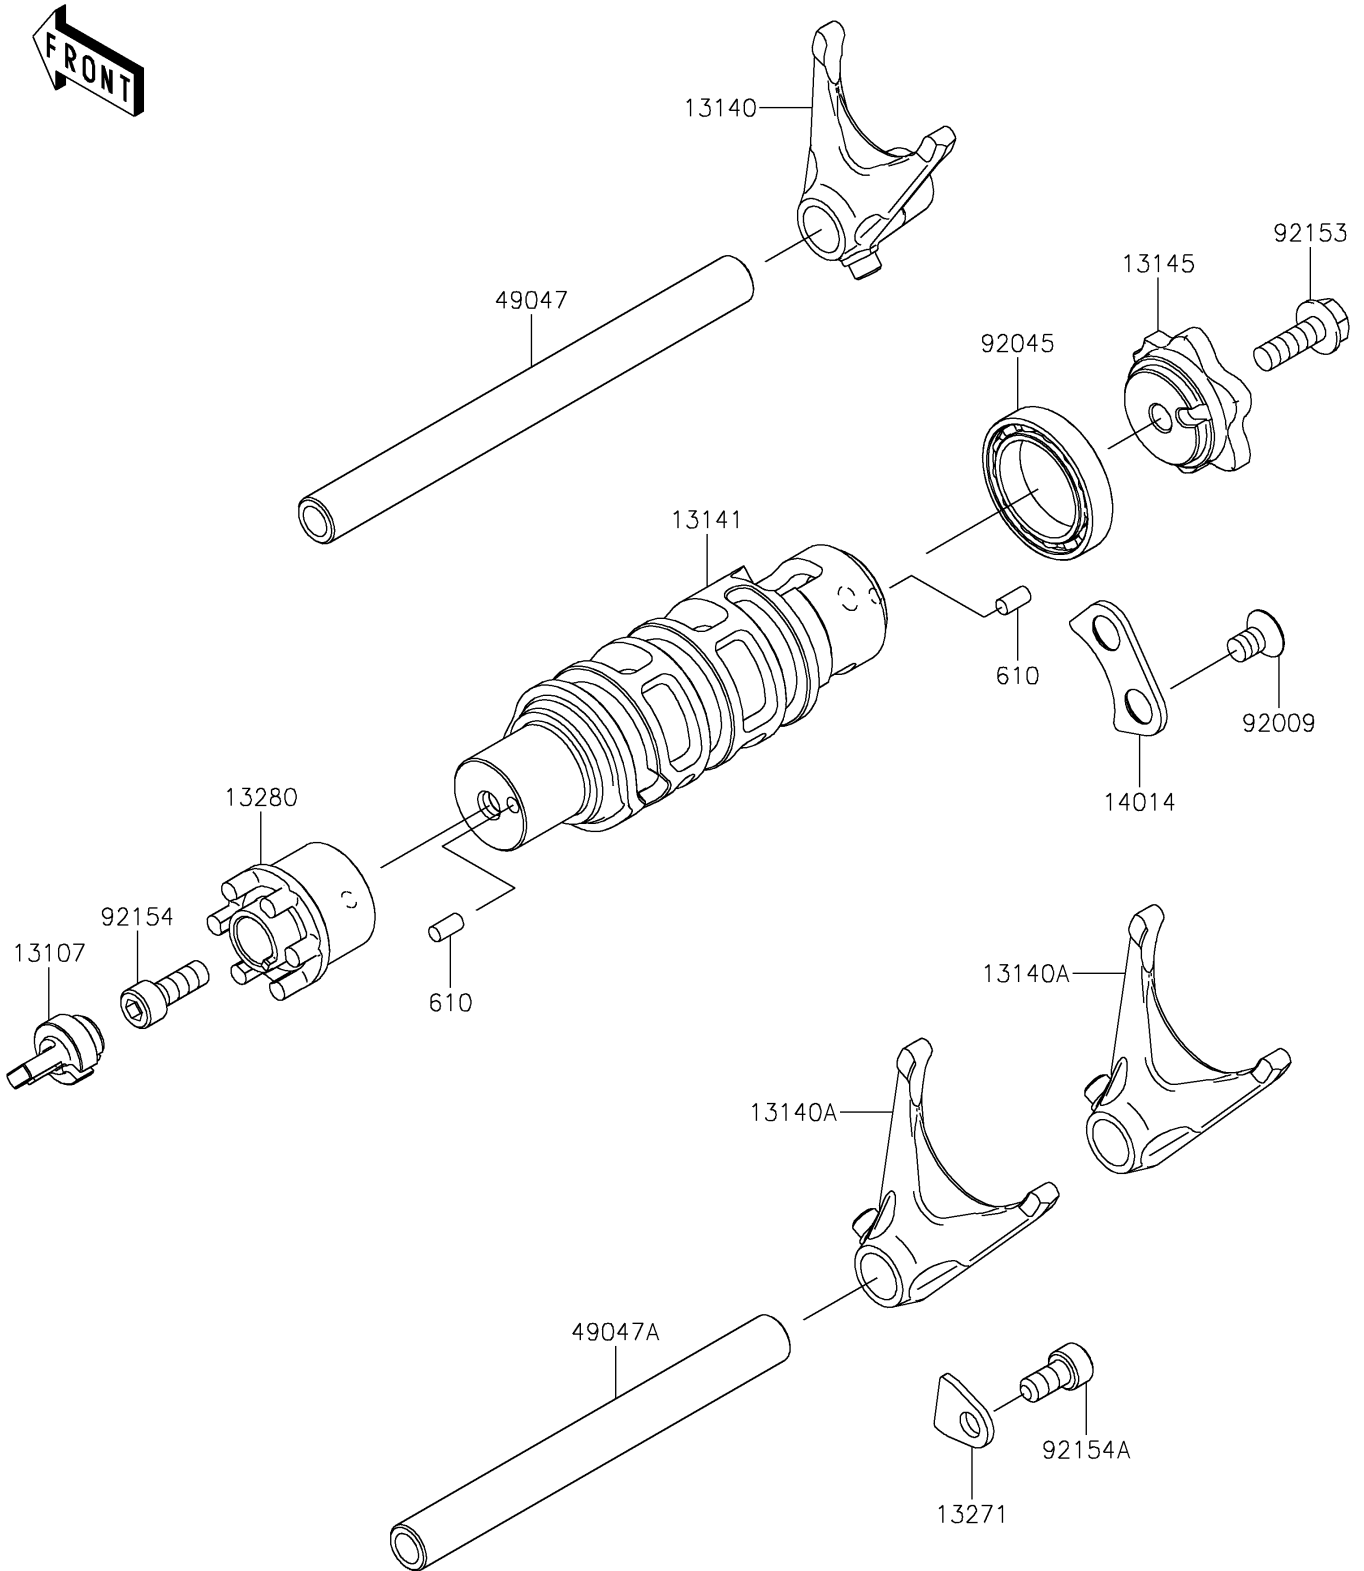

2021 NINJA® 650 ABS PARTS DIAGRAM

Gear Change Drum/Shift Fork(s)

E1362

2021 NINJA® 650 ABS PARTS LIST

Gear Change Drum/Shift Fork(s)

ITEM NAME	PART NUMBER	QUANTITY
SHAFT (Ref # 13107)	13107-0843	1
FORK-SHIFT,INPUT (Ref # 13140)	13140-0025	1
FORK-SHIFT,OUTPUT (Ref # 13140A)	13140-0026	2
DRUM-CHANGE (Ref # 13141)	13141-0568	1
CAM-CHANGE DRUM (Ref # 13145)	13145-0573	1
PLATE (Ref # 13271)	13271-0626	1
HOLDER (Ref # 13280)	13280-0875	1
PLATE-POSITION (Ref # 14014)	14014-0018	1
ROD-SHIFT,INPUT (Ref # 49047)	49047-0631	1
ROD-SHIFT,OUTPUT (Ref # 49047A)	49047-0632	1
ROLLER,4X8 (Ref # 610)	610A0408	2
SCREW,6X10 (Ref # 92009)	92009-1375	2
BEARING-BALL,6805 (Ref # 92045)	92045-1122	1
BOLT,FLANGED,6X18 (Ref # 92153)	92153-0958	1
BOLT,SOCKET,6X16 (Ref # 92154)	92154-0484	1
BOLT,SOCKET,6X12 (Ref # 92154A)	92154-0812	1