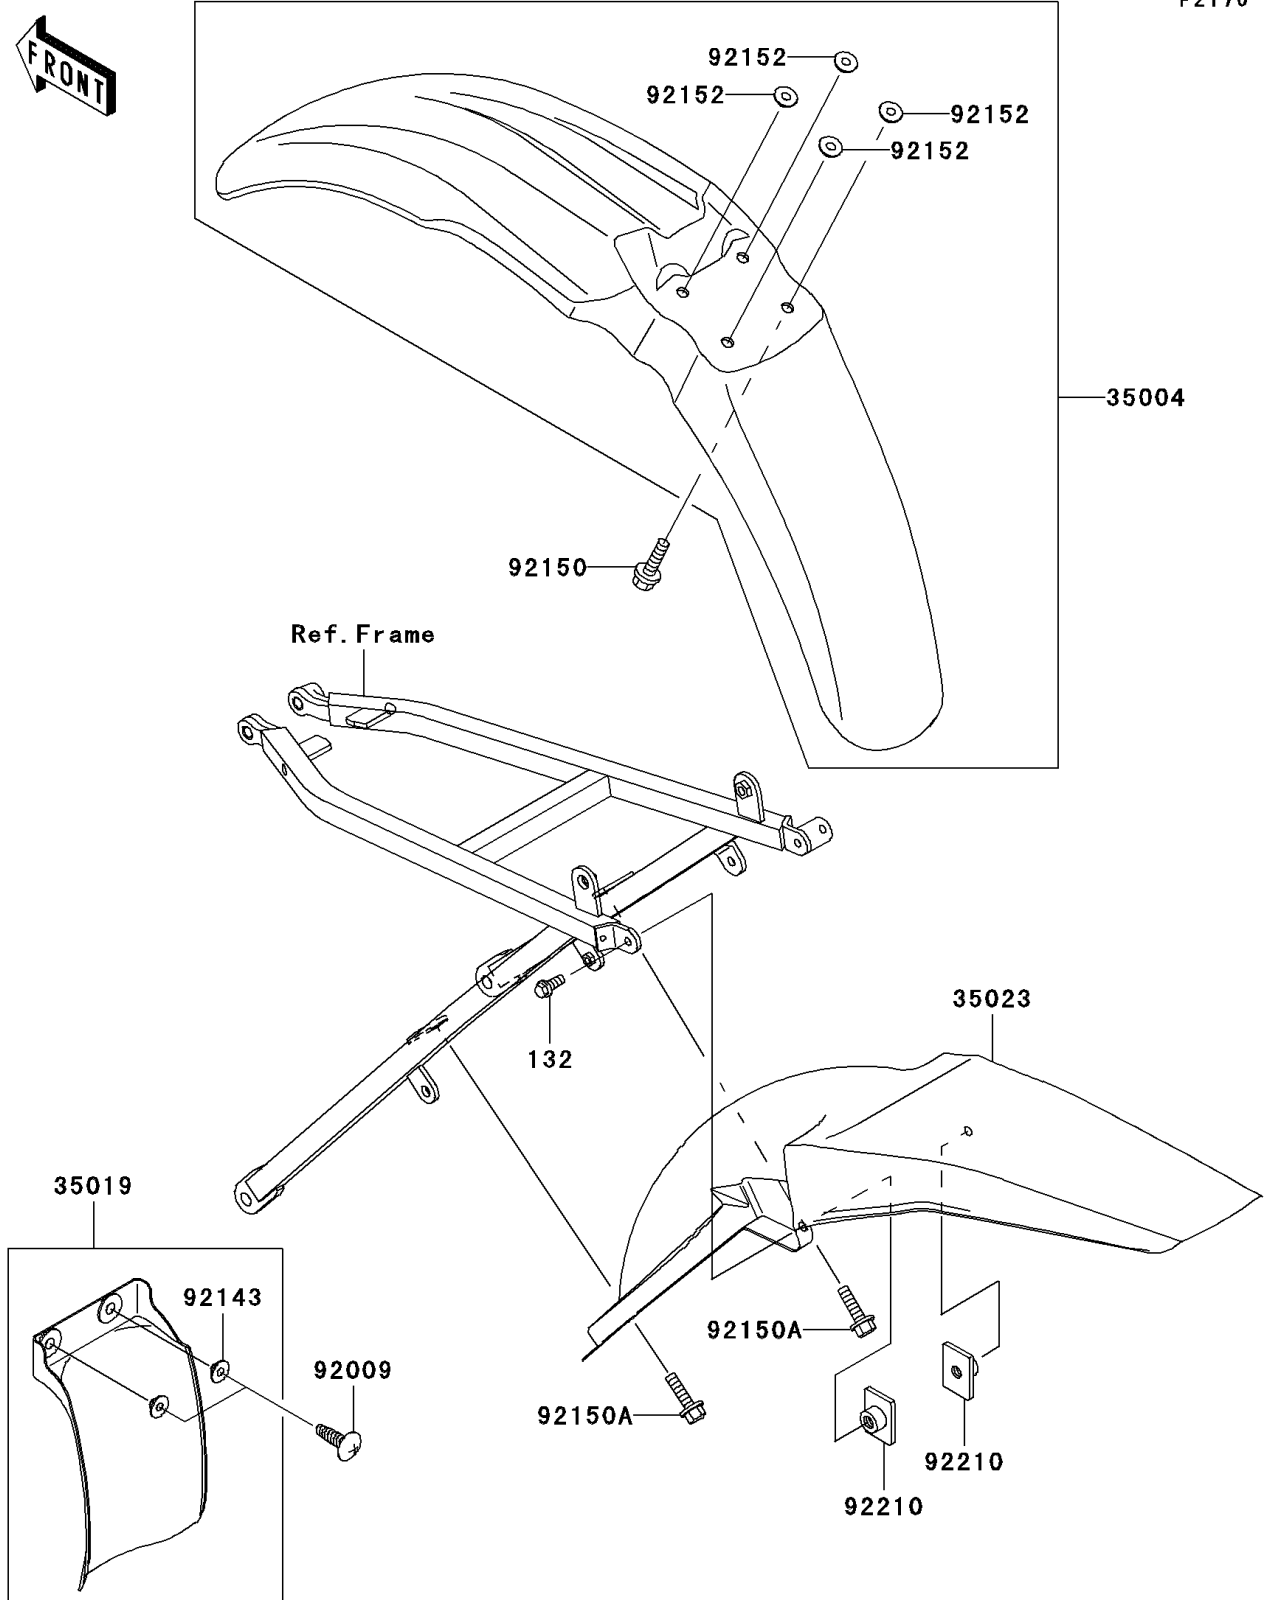

# 2004 KX250 PARTS DIAGRAM

Fenders

F2170

## 2004 KX250 PARTS LIST

### Fenders

ITEM NAME	PART NUMBER	QUANTITY
BOLT-FLANGED-SMALL (Ref # 132)	132G0614	1
FENDER-FRONT,L.GREEN (Ref # 35004)	35004-1460-6W	1
FLAP,AIR FILTER,F.BLACK (Ref # 35019)	35019-1402-6Z	1
FENDER-REAR,L.GREEN (Ref # 35023)	35023-1587-6W	1
SCREW,TAPPING,5X20 (Ref # 92009)	92009-1993	2
COLLAR (Ref # 92143)	92143-1087	2
BOLT,6X20 (Ref # 92150)	92150-1339	4
BOLT,FLANGED,6X22 (Ref # 92150A)	92150-1481	2
COLLAR (Ref # 92152)	92152-1422	4
NUT,PLATE,6MM (Ref # 92210)	92210-1352	2