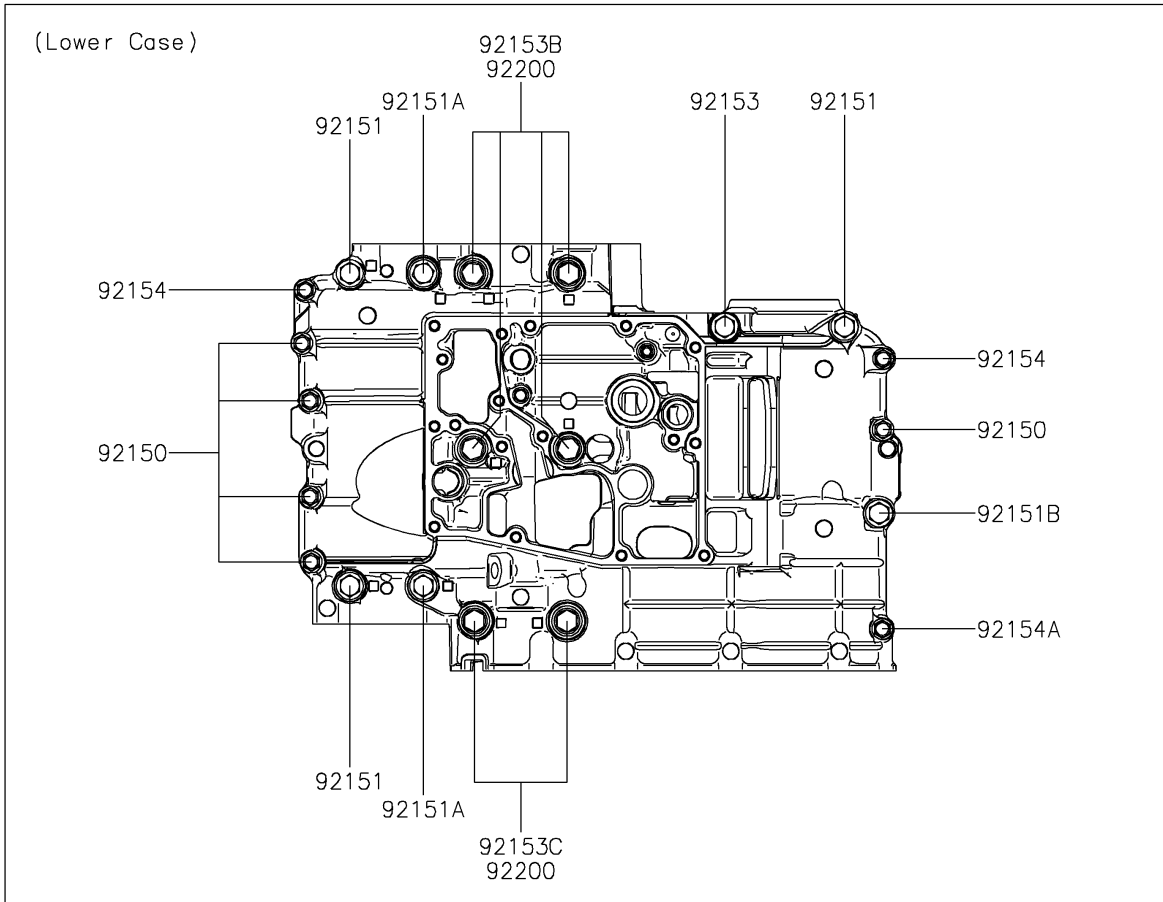

2021 NINJA® 650 ABS PARTS DIAGRAM

Crankcase Bolt Pattern

E1412

2021 NINJA® 650 ABS PARTS LIST

Crankcase Bolt Pattern

ITEM NAME	PART NUMBER	QUANTITY
-----------	-------------	----------