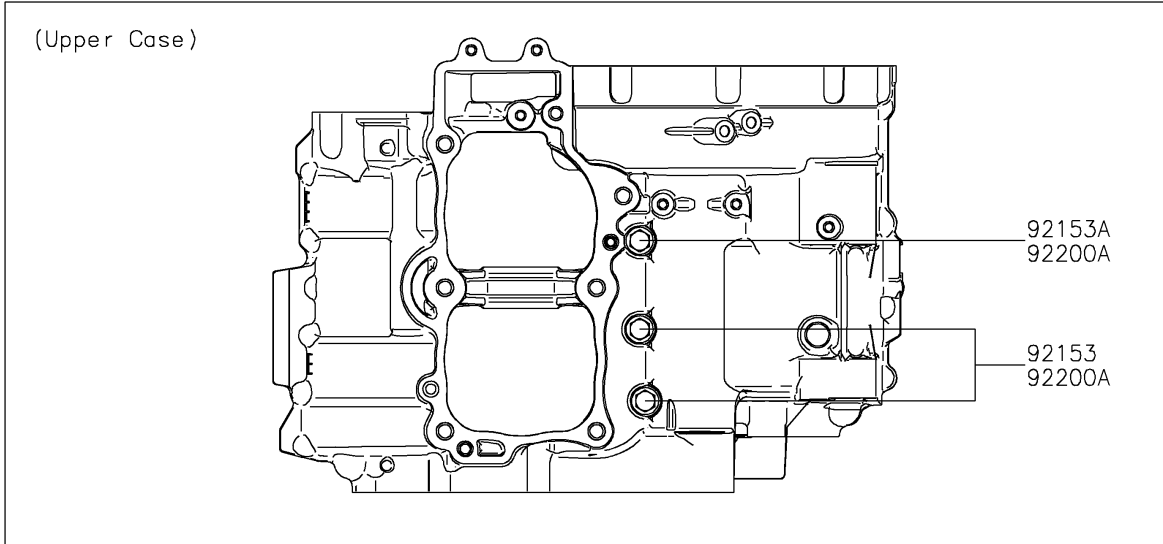

2021 NINJA® 650 ABS PARTS DIAGRAM

Crankcase Bolt Pattern

E1412

2021 NINJA® 650 ABS PARTS LIST

Crankcase Bolt Pattern

ITEM NAME	PART NUMBER	QUANTITY
-----------	-------------	----------