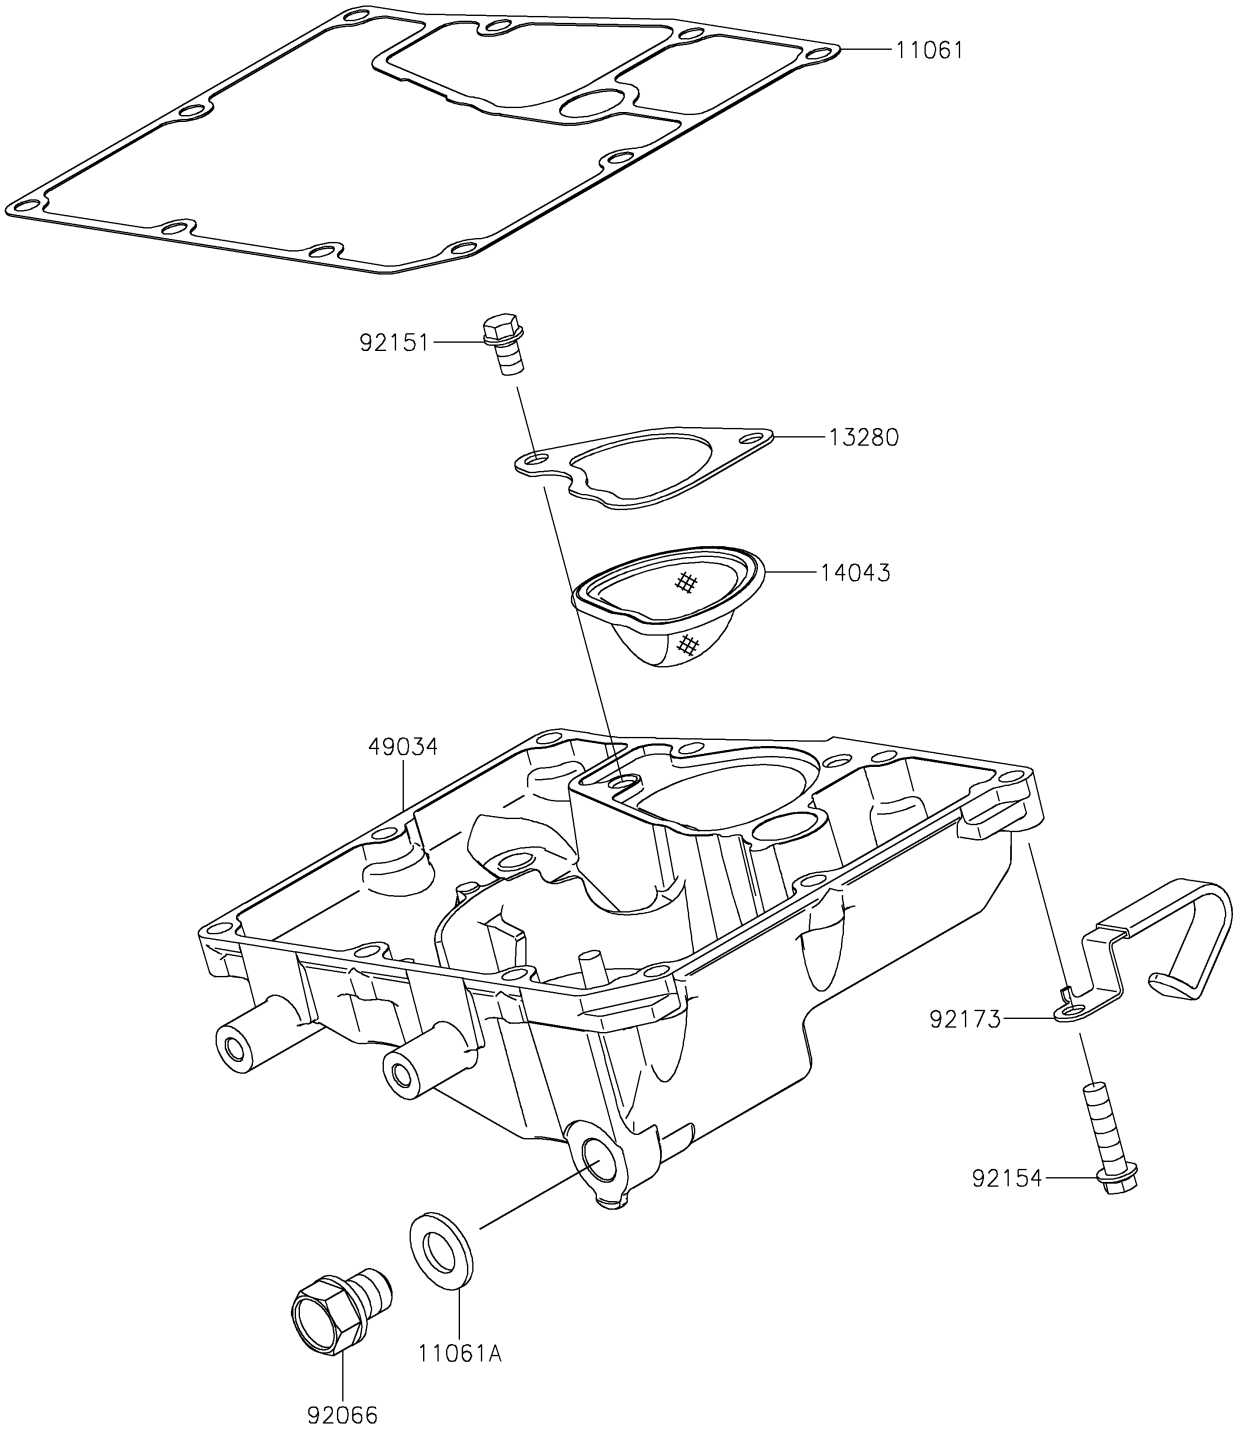

2021 NINJA® 650 PARTS DIAGRAM

Oil Pan

E1434

2021 NINJA® 650 PARTS LIST

Oil Pan

ITEM NAME	PART NUMBER	QUANTITY
GASKET,OIL PAN (Ref # 11061)	11061-0167	1
GASKET,12X22X2 (Ref # 11061A)	11061-0417	1
HOLDER,OIL FILTER (Ref # 13280)	13280-0134	1
FILTER,OIL(SCAVENGE) (Ref # 14043)	14043-0008	1
PAN-OIL (Ref # 49034)	49034-0552	1
PLUG,OIL DRAIN,12X15 (Ref # 92066)	92066-0767	1
BOLT,FLANGED-SMALL,6X10 (Ref # 92151)	92151-1389	2
BOLT,FLANGED,6X25 (Ref # 92154)	92154-0819	10
CLAMP (Ref # 92173)	92173-1693	1