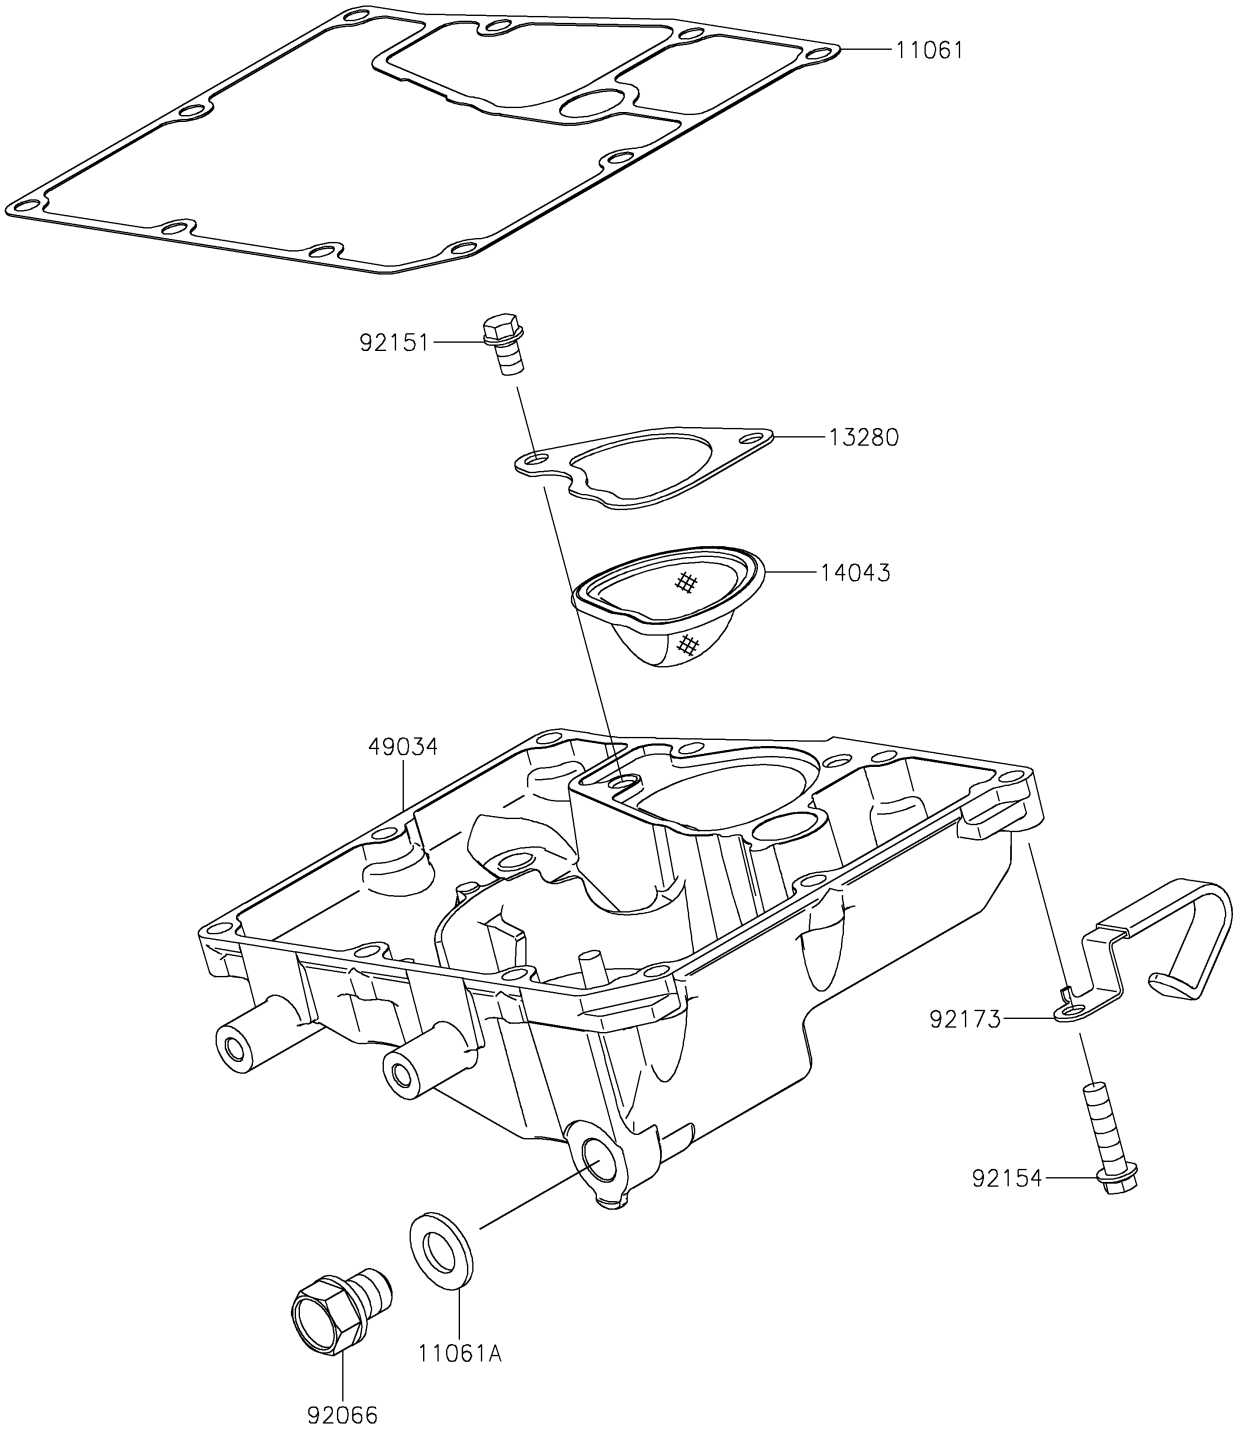

2021 NINJA[®] 650 ABS PARTS DIAGRAM

Oil Pan

E1434

2021 NINJA® 650 ABS PARTS LIST

Oil Pan

ITEM NAME	PART NUMBER	QUANTITY
GASKET,OIL PAN (Ref # 11061)	11061-0167	1
GASKET,12X22X2 (Ref # 11061A)	11061-0417	1
HOLDER,OIL FILTER (Ref # 13280)	13280-0134	1
FILTER,OIL(SCAVENGE) (Ref # 14043)	14043-0008	1
PAN-OIL (Ref # 49034)	49034-0552	1
PLUG,OIL DRAIN,12X15 (Ref # 92066)	92066-0767	1
BOLT,FLANGED-SMALL,6X10 (Ref # 92151)	92151-1389	2
BOLT,FLANGED,6X25 (Ref # 92154)	92154-0819	10
CLAMP (Ref # 92173)	92173-1693	1