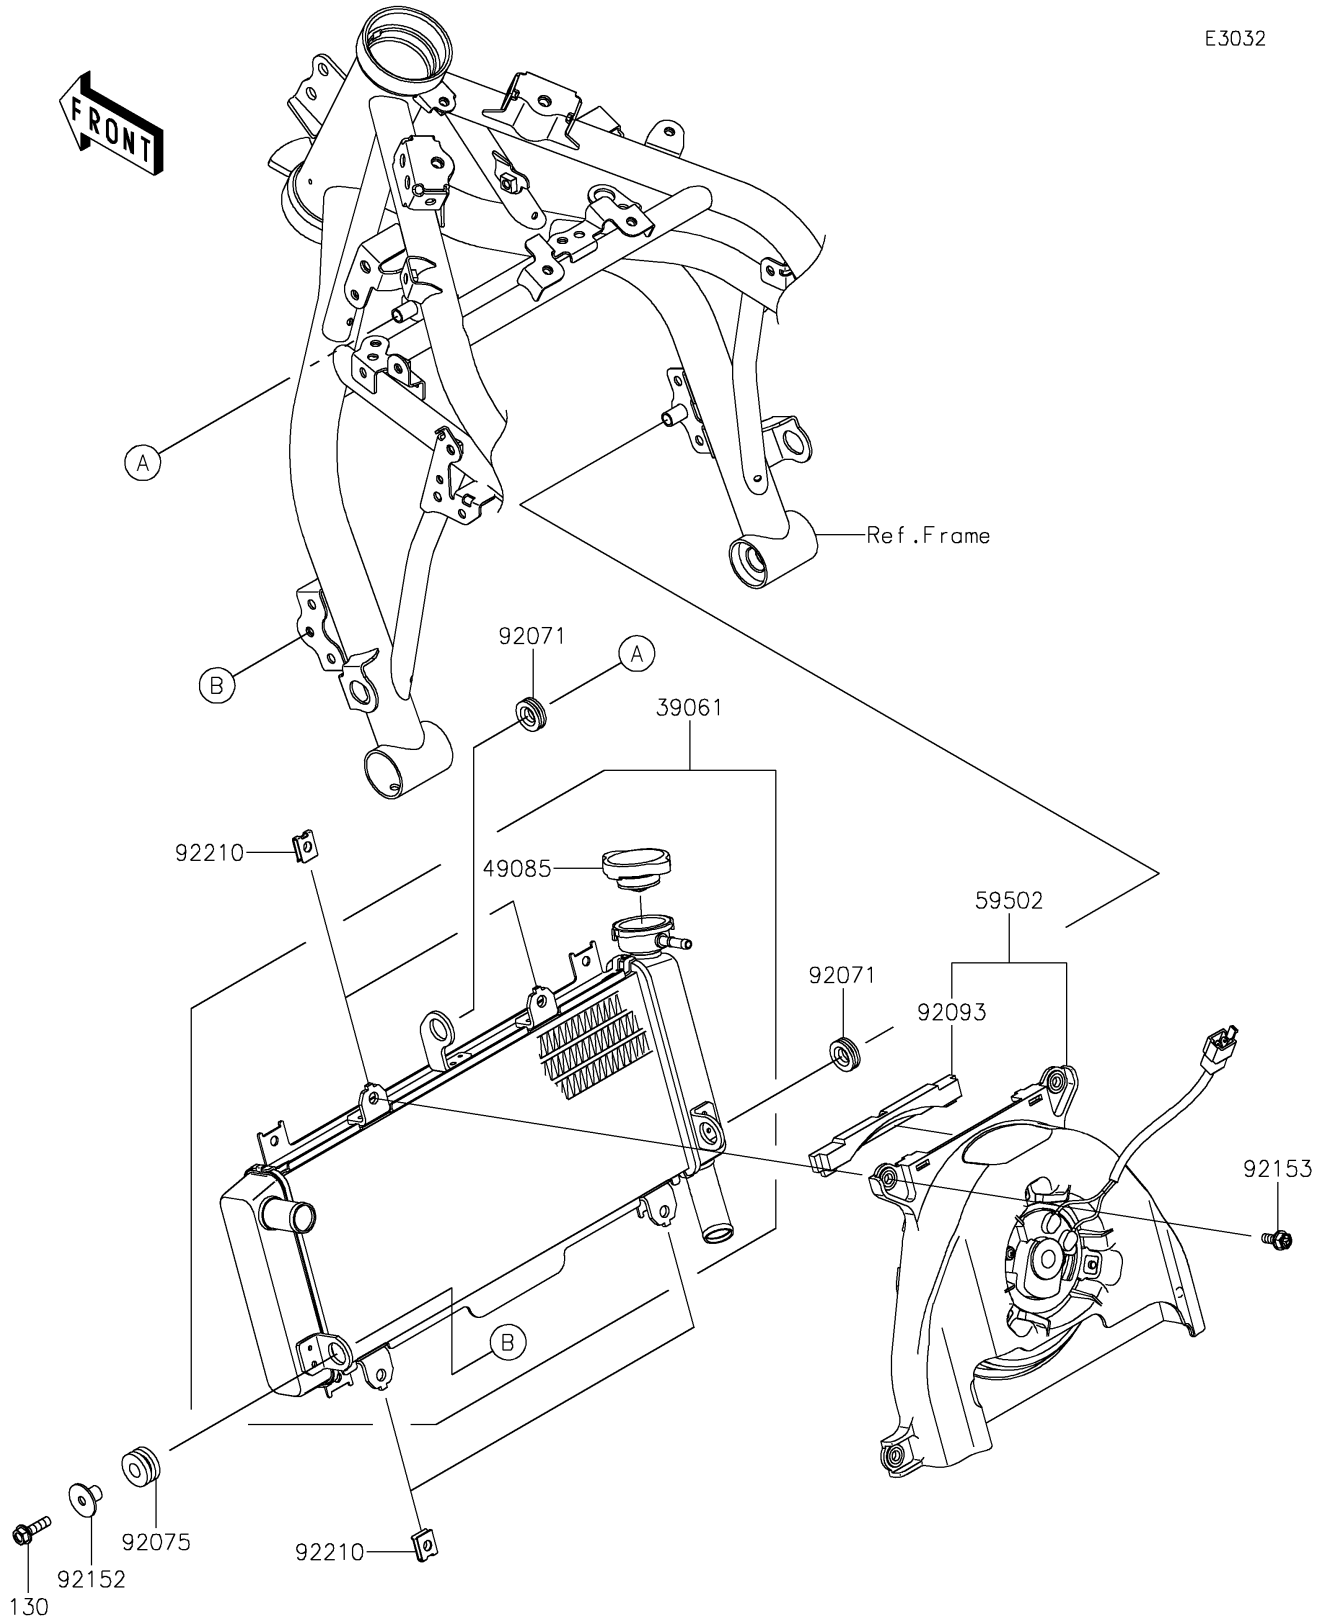

2021 NINJA® 650 PARTS DIAGRAM

Radiator

E3032

2021 NINJA® 650 PARTS LIST

Radiator

ITEM NAME	PART NUMBER	QUANTITY
BOLT-FLANGED,6X22 (Ref # 130)	130BB0622	1
RADIATOR-ASSY (Ref # 39061)	39061-0727	1
CAP-ASSY-PRESSURE (Ref # 49085)	49085-0006	1
FAN-ASSY (Ref # 59502)	59502-0608	1
GROMMET (Ref # 92071)	92071-1115	2
DAMPER,10X24X12 (Ref # 92075)	92075-1690	1
SEAL (Ref # 92093)	92093-0695	1
COLLAR (Ref # 92152)	92152-2324	1
BOLT (Ref # 92153)	92153-0531	4
NUT (Ref # 92210)	92210-1323	4