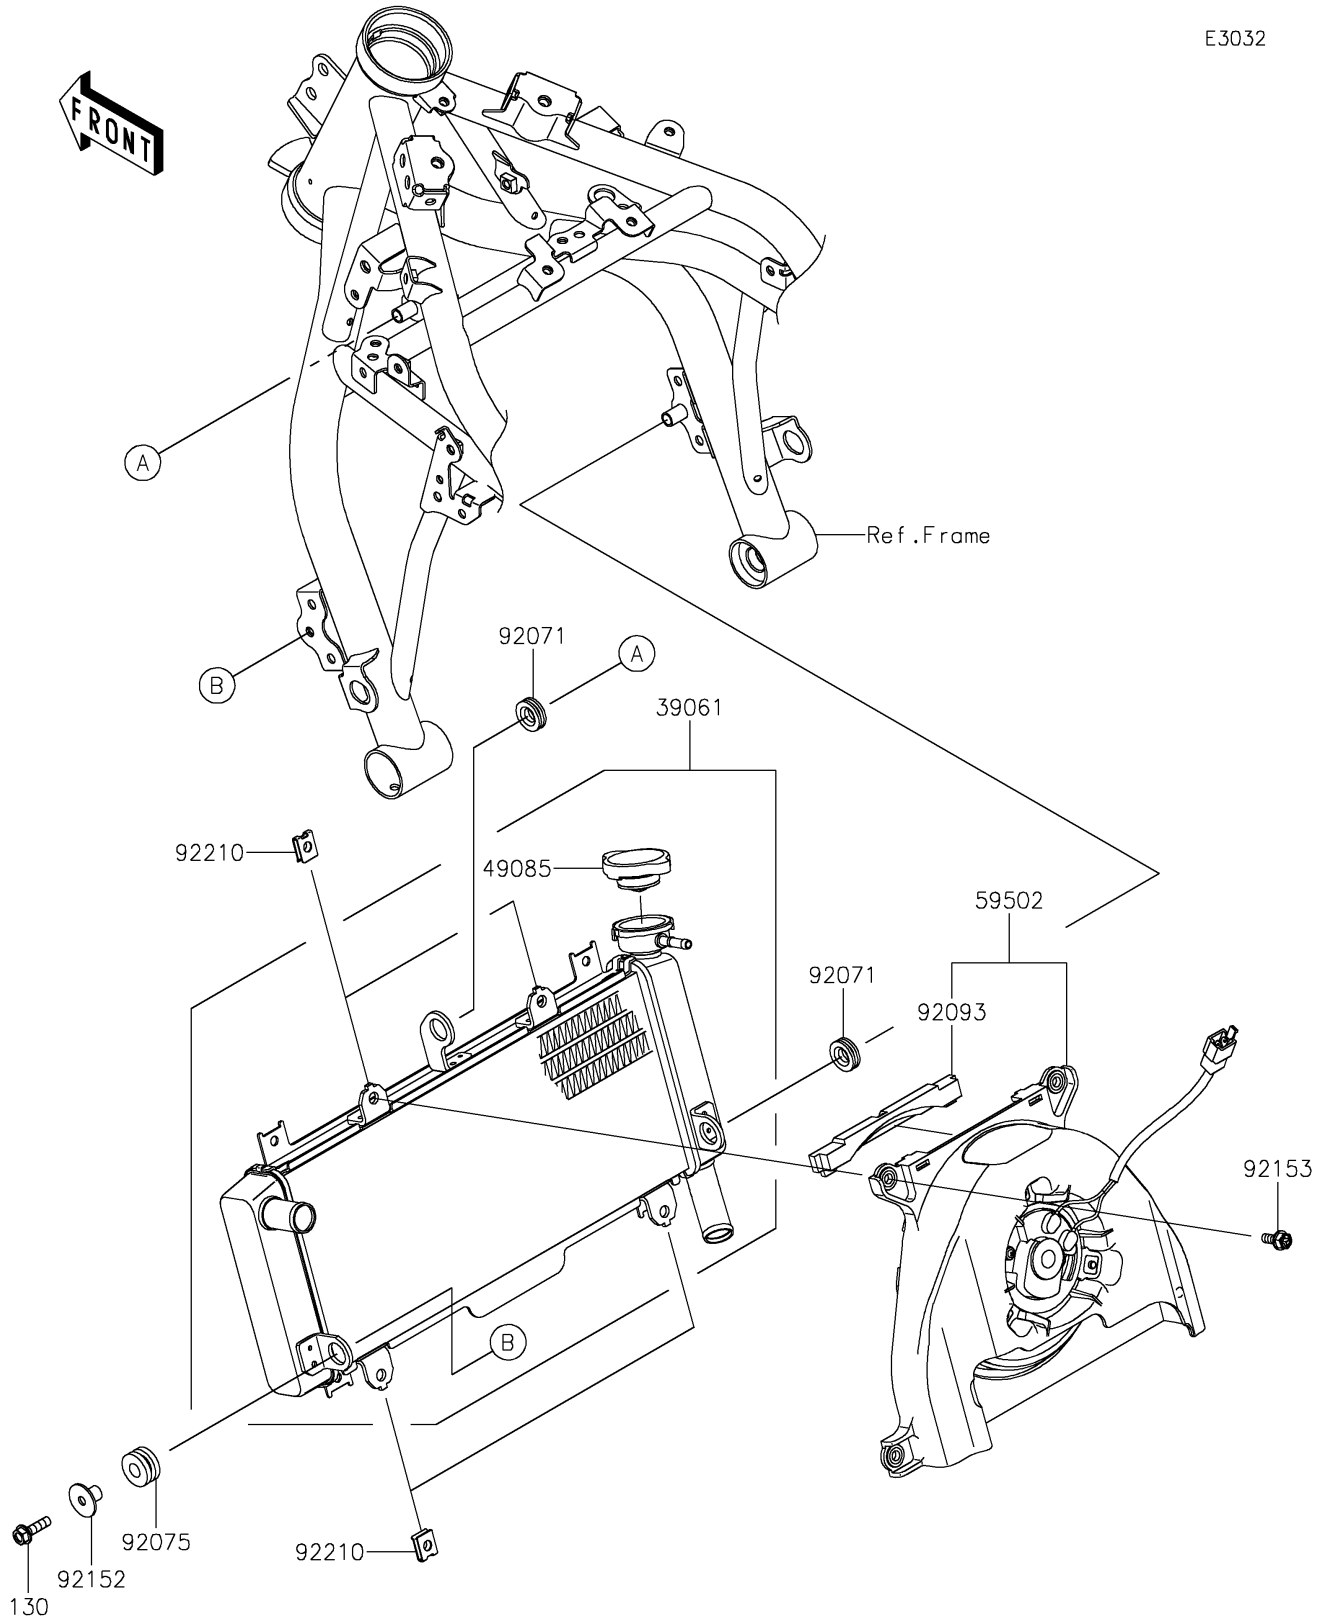

# 2021 NINJA® 650 ABS PARTS DIAGRAM

Radiator

E3032

## 2021 NINJA® 650 ABS PARTS LIST

### Radiator

ITEM NAME	PART NUMBER	QUANTITY
BOLT-FLANGED,6X22 (Ref # 130)	130BB0622	1
RADIATOR-ASSY (Ref # 39061)	39061-0727	1
CAP-ASSY-PRESSURE (Ref # 49085)	49085-0006	1
FAN-ASSY (Ref # 59502)	59502-0608	1
GROMMET (Ref # 92071)	92071-1115	2
DAMPER,10X24X12 (Ref # 92075)	92075-1690	1
SEAL (Ref # 92093)	92093-0695	1
COLLAR (Ref # 92152)	92152-2324	1
BOLT (Ref # 92153)	92153-0531	4
NUT (Ref # 92210)	92210-1323	4