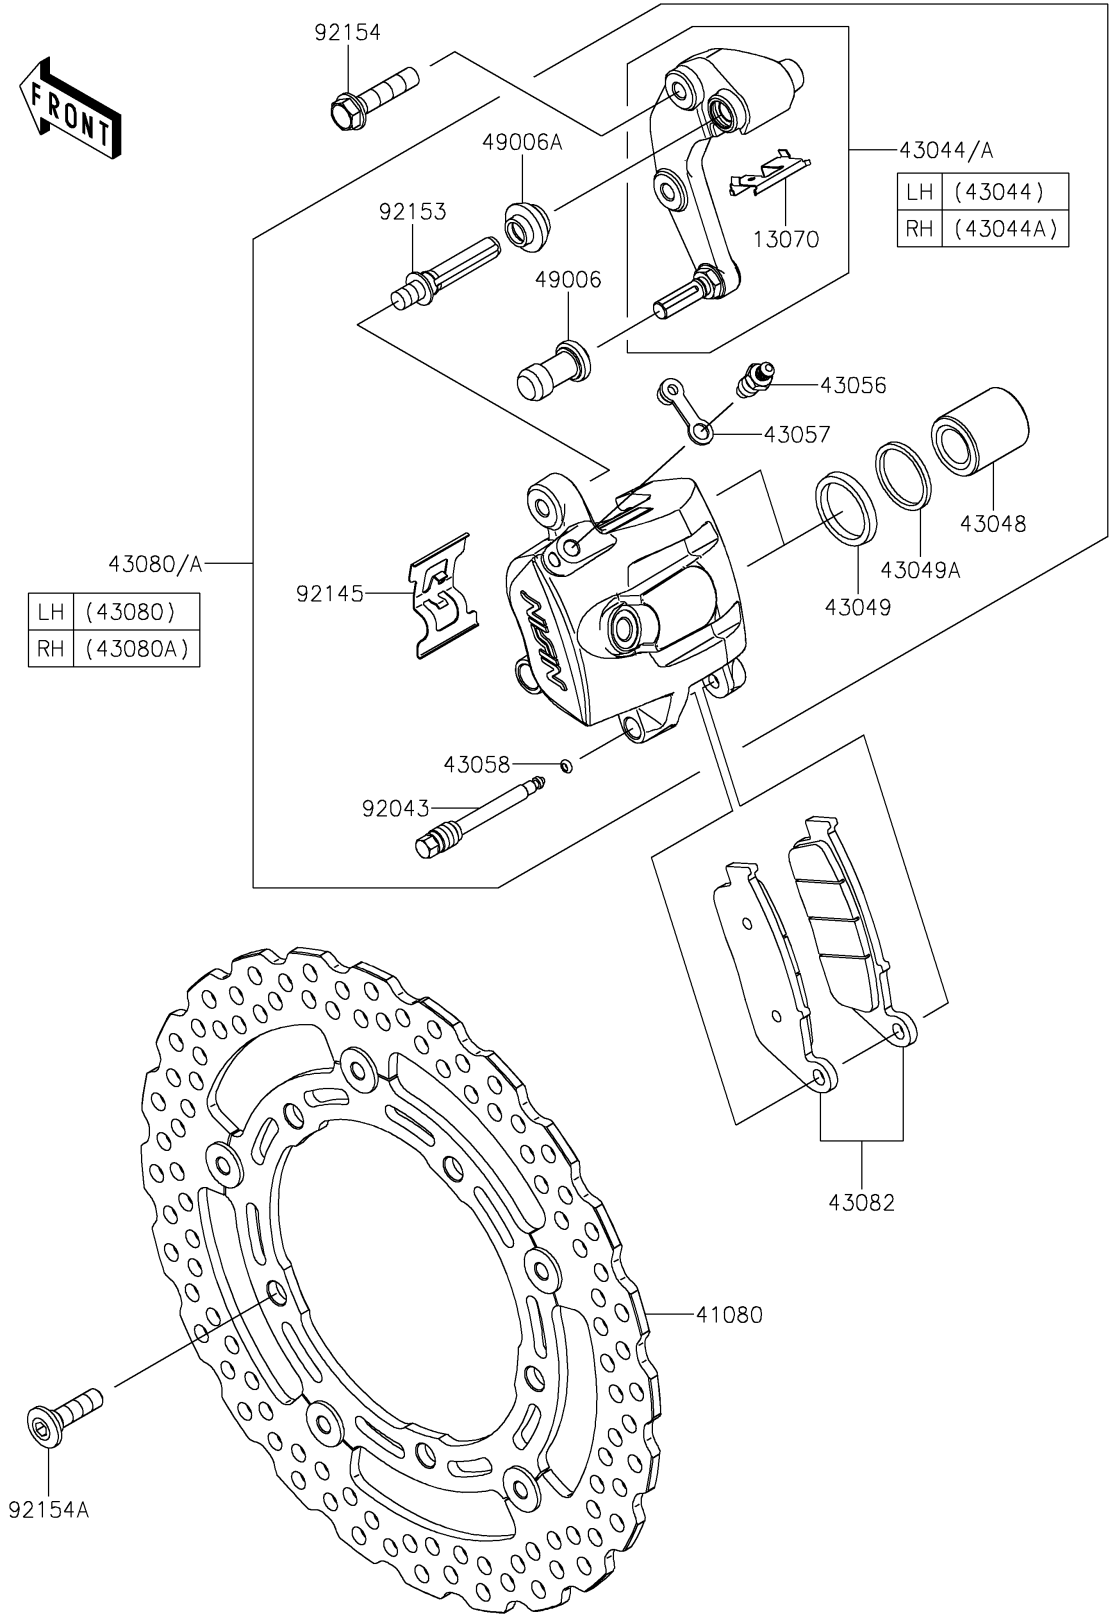

2021 NINJA® 650 ABS PARTS DIAGRAM

Front Brake

F2292

2021 NINJA® 650 ABS PARTS LIST

Front Brake

ITEM NAME	PART NUMBER	QUANTITY
-----------	-------------	----------