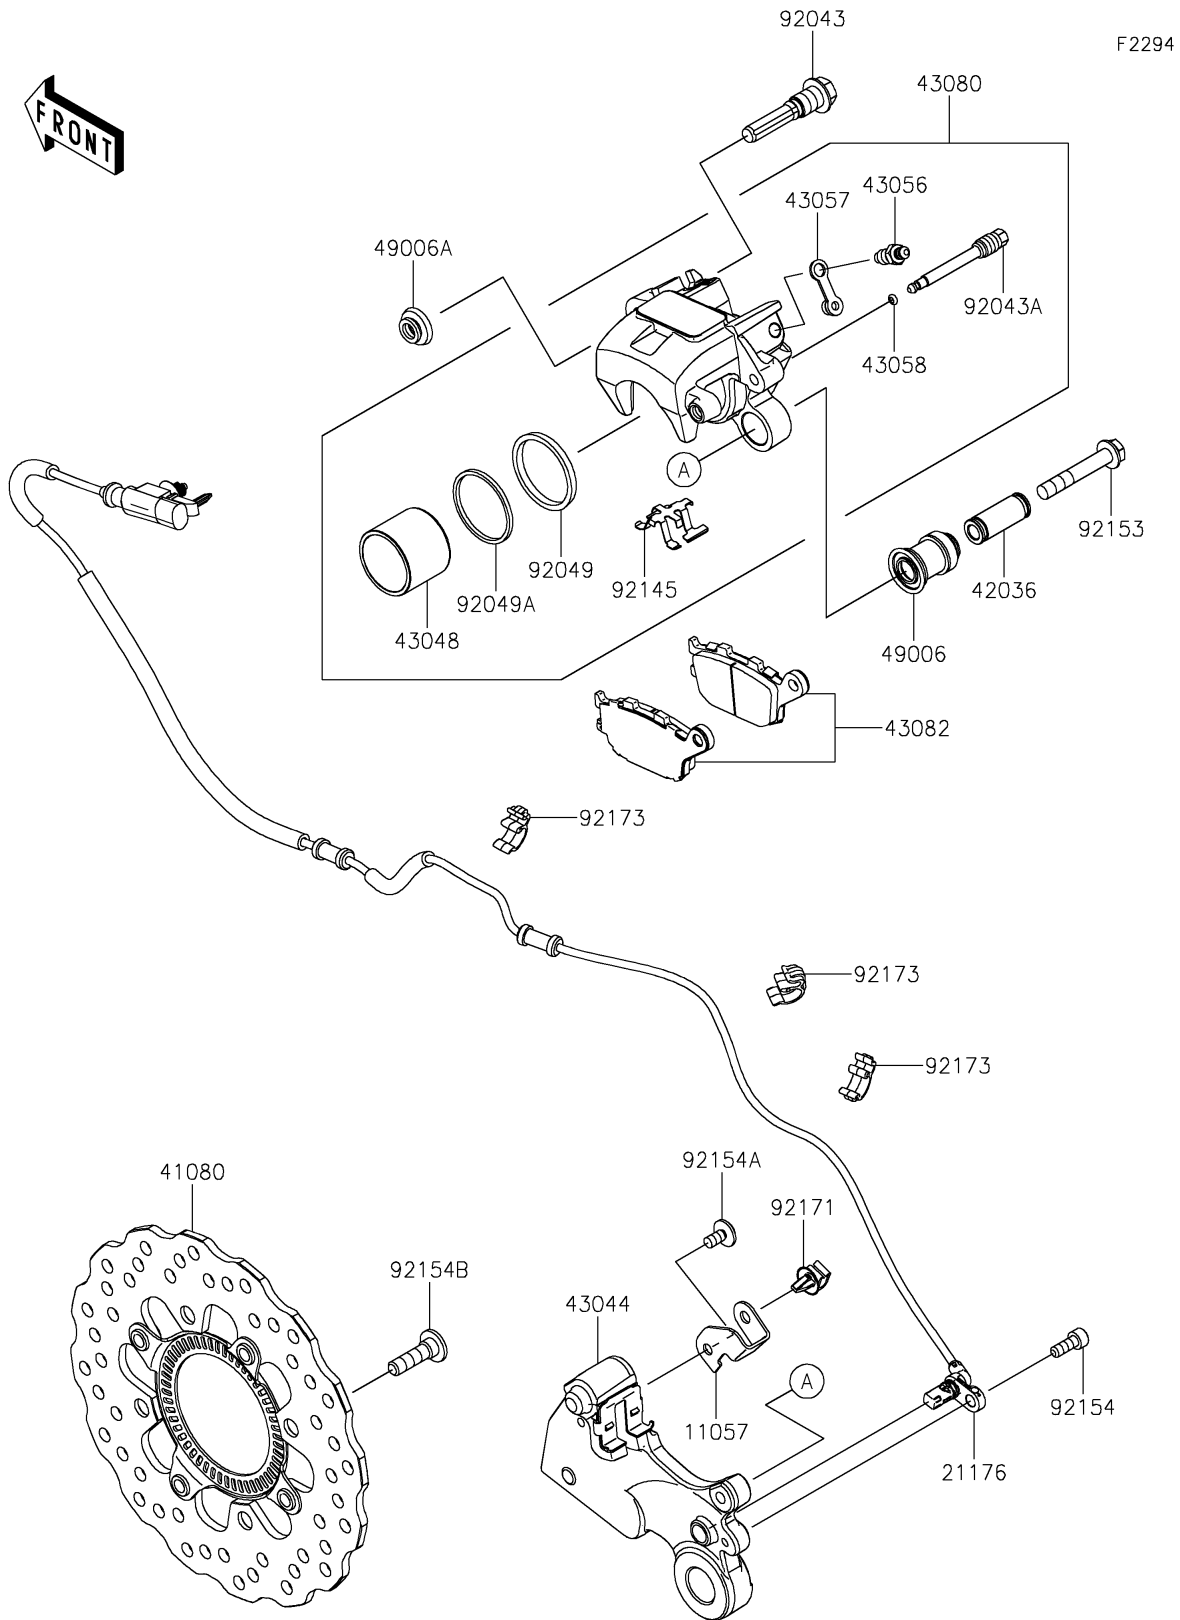

# 2021 NINJA® 650 ABS PARTS DIAGRAM

Rear Brake

## 2021 NINJA® 650 ABS PARTS LIST

### Rear Brake

ITEM NAME	PART NUMBER	QUANTITY
BRACKET,CALIPER HOLDER (Ref # 11057)	11057-4102	1
SENSOR,SPEED,RR (Ref # 21176)	21176-0919	1
DISC,RR (Ref # 41080)	41080-0667	1
SLEEVE (Ref # 42036)	42036-0050	1
HOLDER-COMP-CALIPER (Ref # 43044)	43044-0090	1
PISTON-CALIPER (Ref # 43048)	43048-0008	1
BREATHER (Ref # 43056)	43056-1055	1
CAP-BREATHER (Ref # 43057)	43057-1001	1
RING,STOPPER (Ref # 43058)	43058-1100	1
CALIPER-SUB-ASSY,RR,BLACK (Ref # 43080)	43080-0156-DJ	1
PAD-ASSY-BRAKE (Ref # 43082)	43082-0166	1
BOOT (Ref # 49006)	49006-0058	1
BOOT,CALIPER (Ref # 49006A)	49006-1242	1
PIN (Ref # 92043)	92043-0137	1
PIN,HANGER (Ref # 92043A)	92043-0820	1
SEAL-OIL (Ref # 92049)	92049-1449	1
SEAL-OIL (Ref # 92049A)	92049-1450	1
SPRING,PAD (Ref # 92145)	92145-0493	1
BOLT,FLANGED (Ref # 92153)	92153-1826	1
BOLT,SOCKET,6X16 (Ref # 92154)	92154-0235	1
BOLT,SOCKET,6X12 (Ref # 92154A)	92154-0951	1
BOLT,SOCKET,8X30 (Ref # 92154B)	92154-1865	4
CLAMP (Ref # 92171)	92171-0640	1
CLAMP,HOSE&SENSOR LINE (Ref # 92173)	92173-1613	3