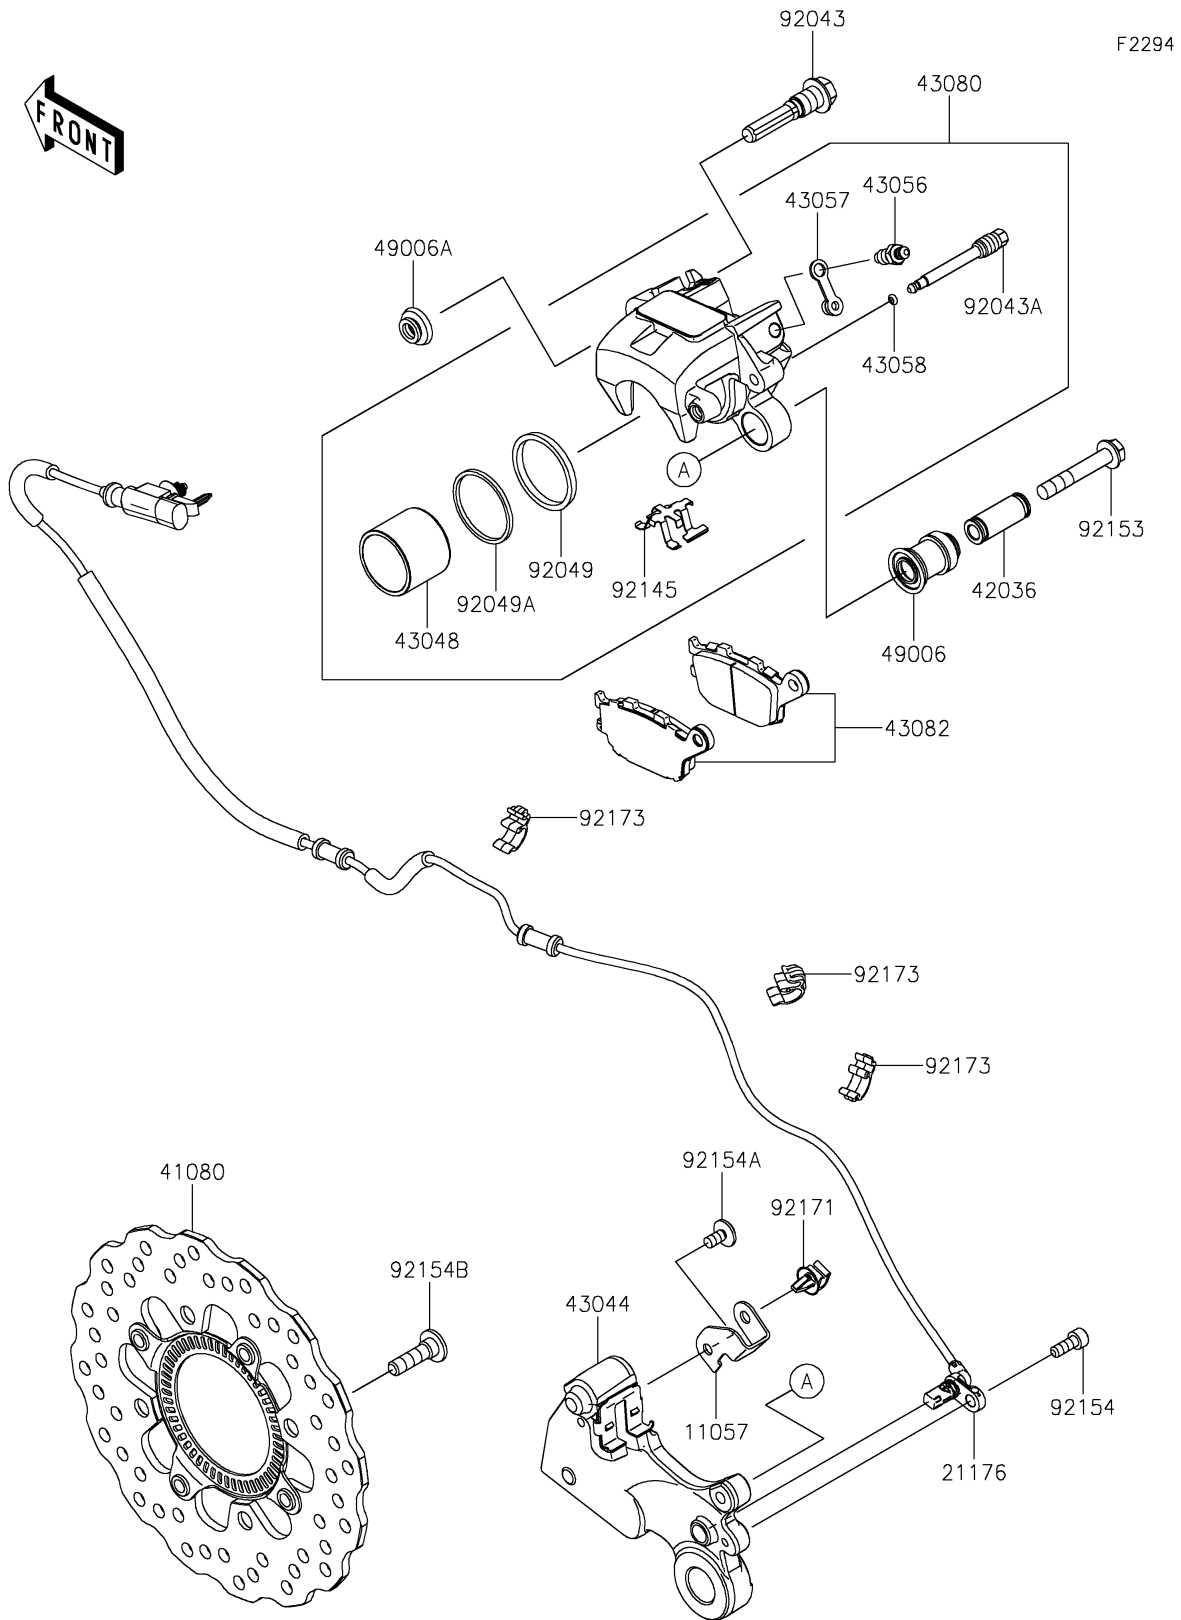

2021 NINJA® 650 ABS PARTS DIAGRAM

Rear Brake

2021 NINJA® 650 ABS PARTS LIST

Rear Brake

ITEM NAME	PART NUMBER	QUANTITY
BRACKET,CALIPER HOLDER (Ref # 11057)	11057-4102	1
SENSOR,SPEED,RR (Ref # 21176)	21176-0919	1
DISC,RR (Ref # 41080)	41080-0667	1
SLEEVE (Ref # 42036)	42036-0050	1
HOLDER-COMP-CALIPER (Ref # 43044)	43044-0090	1
PISTON-CALIPER (Ref # 43048)	43048-0008	1
BREATHER (Ref # 43056)	43056-1055	1
CAP-BREATHER (Ref # 43057)	43057-1001	1
RING,STOPPER (Ref # 43058)	43058-1100	1
CALIPER-SUB-ASSY,RR,BLACK (Ref # 43080)	43080-0156-DJ	1
PAD-ASSY-BRAKE (Ref # 43082)	43082-0166	1
BOOT (Ref # 49006)	49006-0058	1
BOOT,CALIPER (Ref # 49006A)	49006-1242	1
PIN (Ref # 92043)	92043-0137	1
PIN,HANGER (Ref # 92043A)	92043-0820	1
SEAL-OIL (Ref # 92049)	92049-1449	1
SEAL-OIL (Ref # 92049A)	92049-1450	1
SPRING,PAD (Ref # 92145)	92145-0493	1
BOLT,FLANGED (Ref # 92153)	92153-1826	1
BOLT,SOCKET,6X16 (Ref # 92154)	92154-0235	1
BOLT,SOCKET,6X12 (Ref # 92154A)	92154-0951	1
BOLT,SOCKET,8X30 (Ref # 92154B)	92154-1865	4
CLAMP (Ref # 92171)	92171-0640	1
CLAMP,HOSE&SENSOR LINE (Ref # 92173)	92173-1613	3