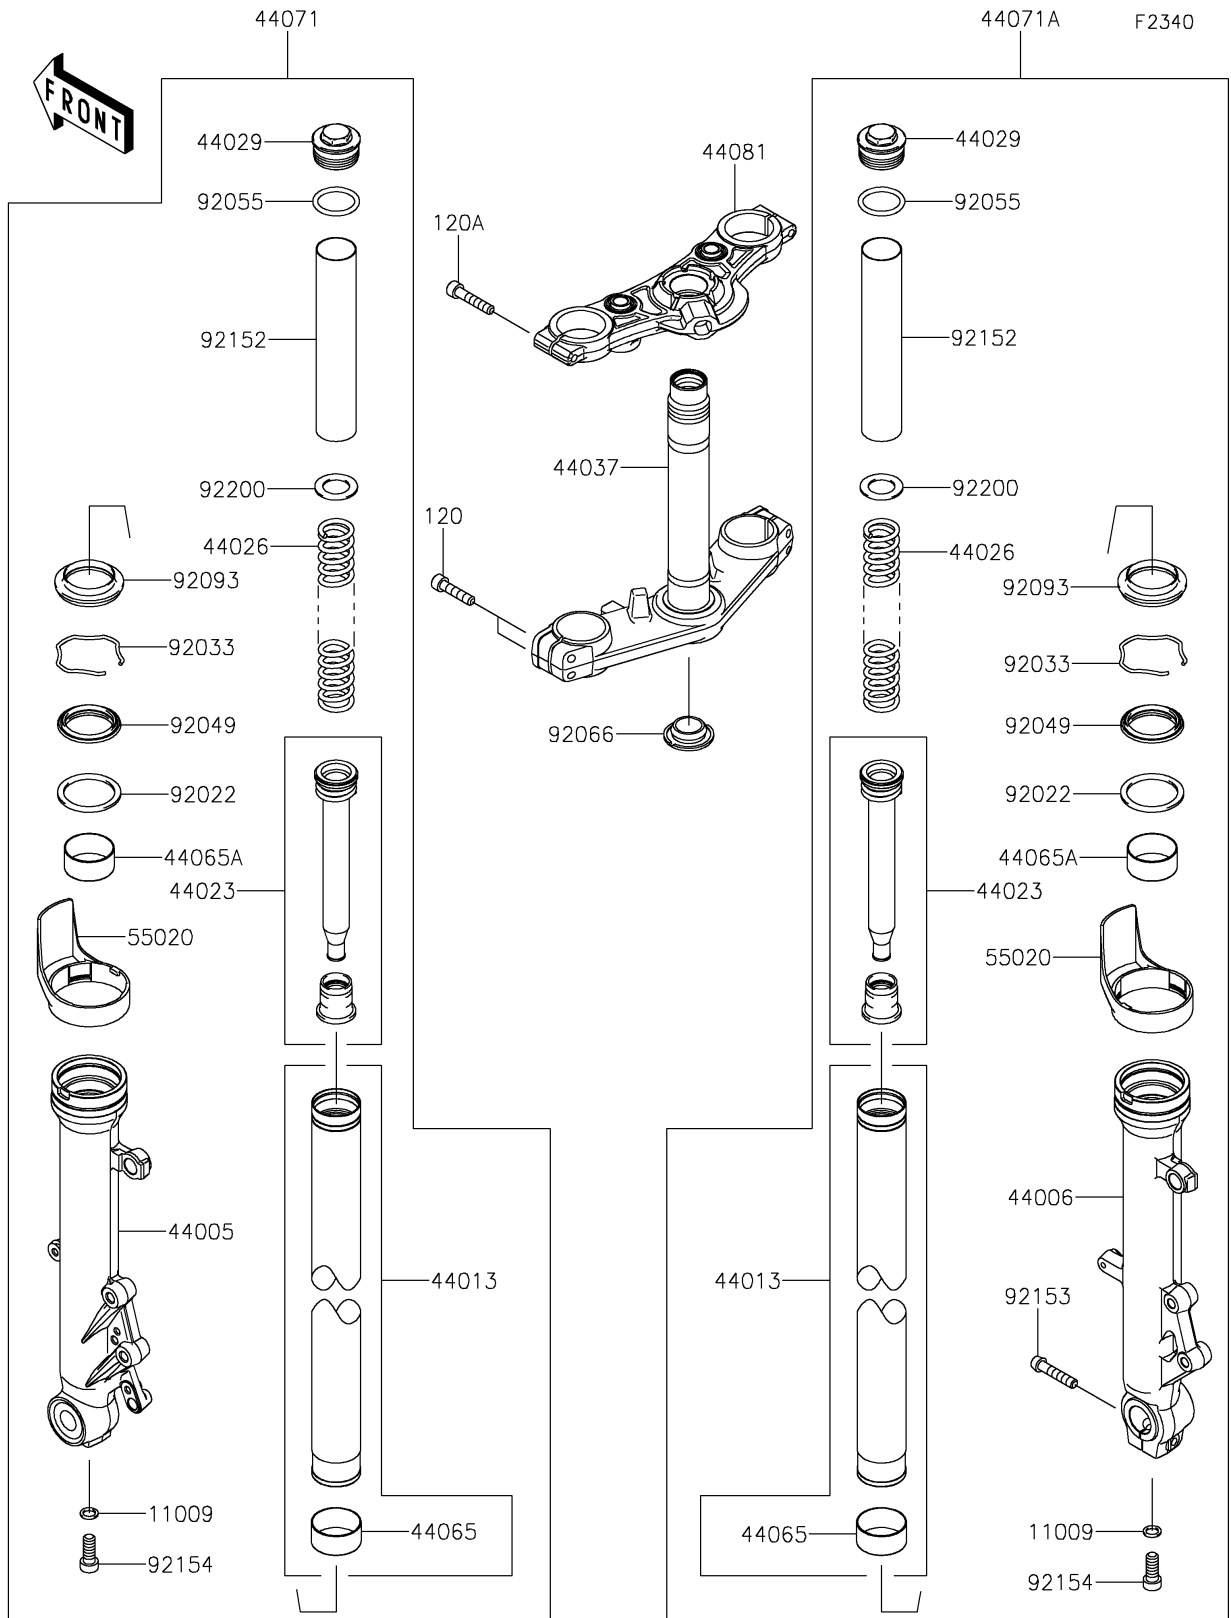

# 2021 NINJA® 650 ABS PARTS DIAGRAM

Front Fork

## 2021 NINJA® 650 ABS PARTS LIST

### Front Fork

ITEM NAME	PART NUMBER	QUANTITY
GASKET,10.5X15X1.5 (Ref # 11009)	11009-1325	2
BOLT-SOCKET,8X35 (Ref # 120)	120CA0835	4
BOLT-SOCKET,8X40 (Ref # 120A)	120CA0840	2
PIPE-LEFT FORK OUTER,L.S.BLK (Ref # 44005)	44005-0115-32A	1
PIPE-RIGHT FORK OUTER,L.S.BLK (Ref # 44006)	44006-0113-32A	1
PIPE-FORK INNER (Ref # 44013)	44013-0316	2
CYLINDER-SET-FORK (Ref # 44023)	44023-0138	2
SPRING-FRONT FORK (Ref # 44026)	44026-0205	2
SEAT-FORK SPRING (Ref # 44029)	44029-0005	2
HOLDER-FORK UNDER,F.S.BLACK (Ref # 44037)	44037-0119-18R	1
BUSHING-FRONT FORK,INNER TUBE (Ref # 44065)	44065-0014	2
BUSHING-FRONT FORK,OUTER TUBE (Ref # 44065A)	44065-1115	2
DAMPER-ASSY,FORK,LH,L.S.BLACK (Ref # 44071)	44071-1201-32A	1
DAMPER-ASSY,FORK,RH,L.S.BLACK (Ref # 44071A)	44071-1203-32A	1
HOLDER-ASSY-FORK UPPER,F.S.BLK (Ref # 44081)	44081-0098-18R	1
GUARD,FORK (Ref # 55020)	55020-0872	2
WASHER,FORK OUTER TUBE (Ref # 92022)	92022-1298	2
RING-SNAP (Ref # 92033)	92033-1036	2
SEAL-OIL (Ref # 92049)	92049-0073	2
RING-O (Ref # 92055)	92055-1321	2
PLUG (Ref # 92066)	92066-0032	1
SEAL,FORK OUTER TUBE (Ref # 92093)	92093-1472	2
COLLAR,FORK (Ref # 92152)	92152-2377	2
BOLT,SOCKET,8X40 (Ref # 92153)	92153-0506	1
BOLT,SOCKET,FORK CYLINDER (Ref # 92154)	92154-0296	2
WASHER (Ref # 92200)	92200-1302	2