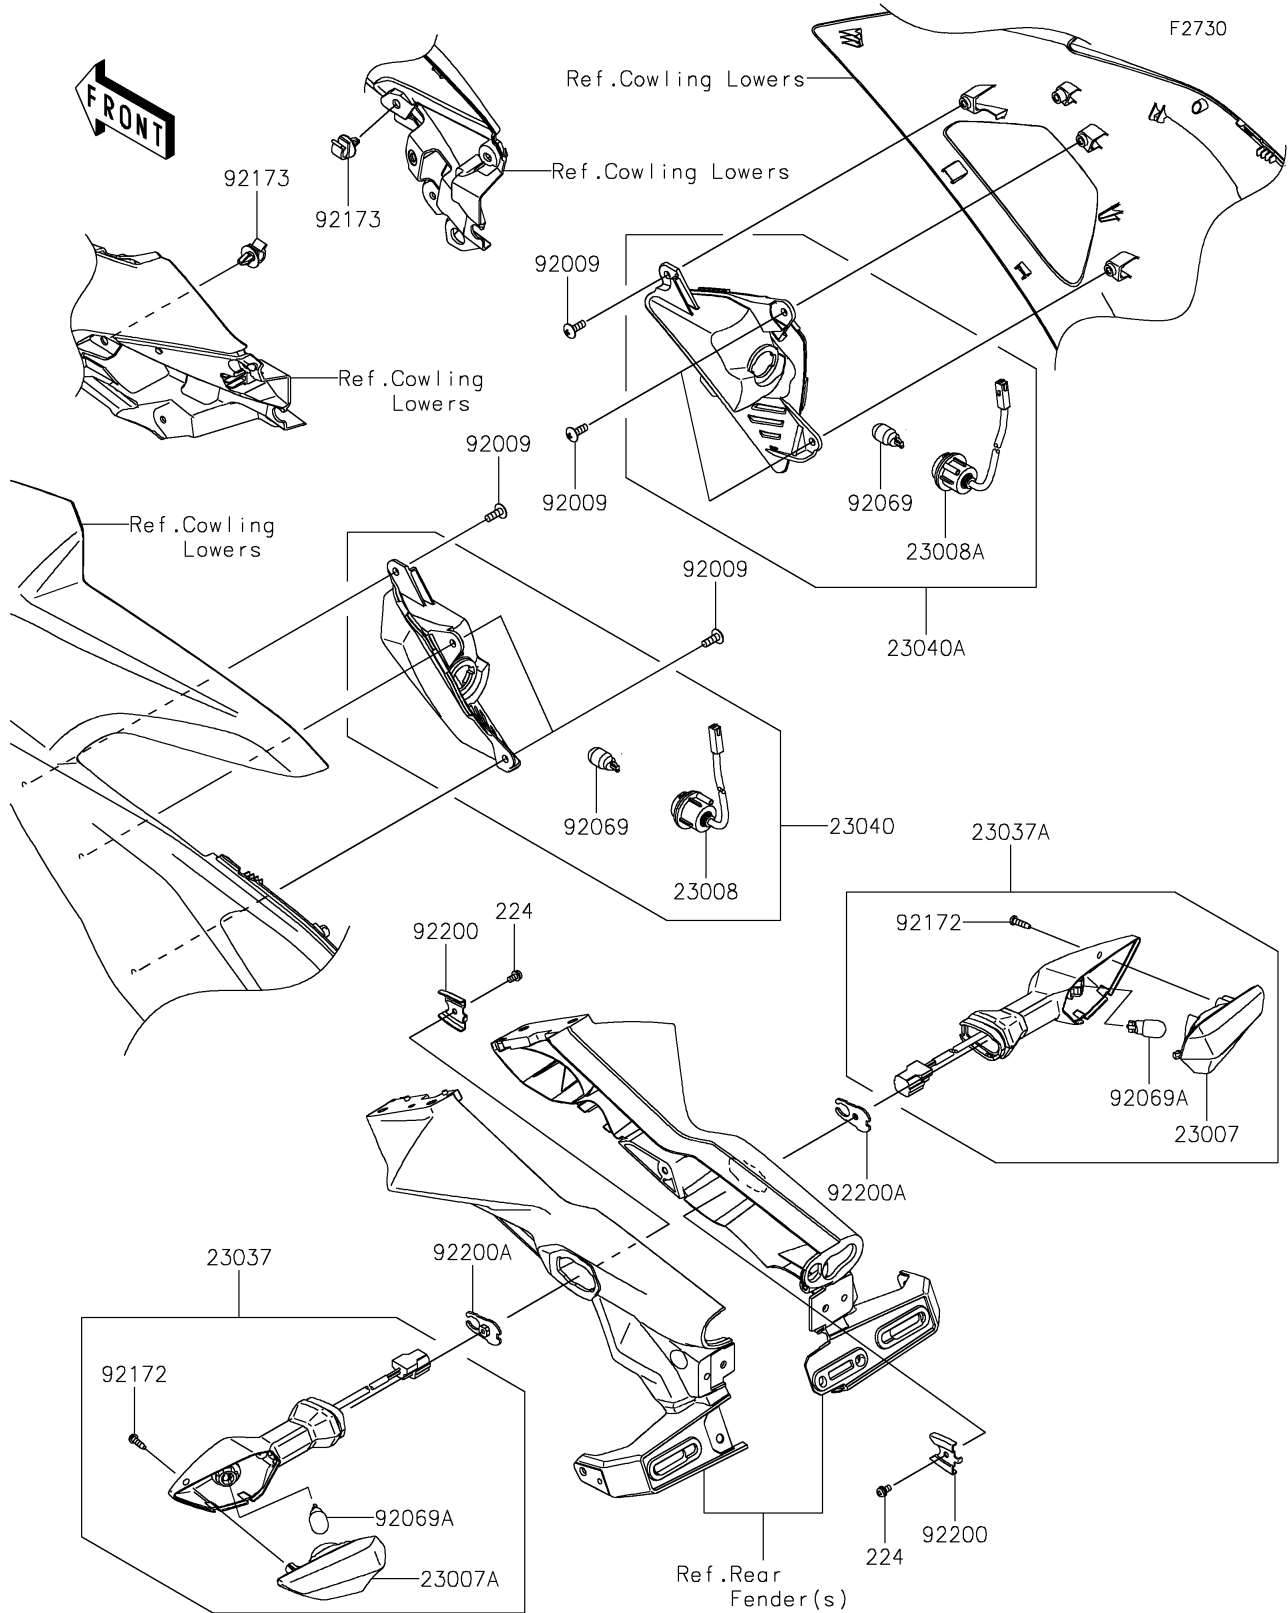

# 2021 NINJA® 650 ABS PARTS DIAGRAM

## Turn Signals

## 2021 NINJA® 650 ABS PARTS LIST

### Turn Signals

ITEM NAME	PART NUMBER	QUANTITY
SCREW-PAN-WP-CROS,4X8 (Ref # 224)	224AB0408	2
LENS-COMP (Ref # 23007)	23007-0228	1
LENS-COMP (Ref # 23007A)	23007-0229	1
SOCKET-ASSY,LH (Ref # 23008)	23008-0167	1
SOCKET-ASSY,RH (Ref # 23008A)	23008-0168	1
LAMP-ASSY-SIGNAL,RR,LH (Ref # 23037)	23037-0422	1
LAMP-ASSY-SIGNAL,RR,RH (Ref # 23037A)	23037-0423	1
LAMP-SIGNAL,FR,LH (Ref # 23040)	23040-0135	1
LAMP-SIGNAL,FR,RH (Ref # 23040A)	23040-0136	1
SCREW,TAPPING,5X14 (Ref # 92009)	92009-1197	6
BULB,12V 10W (Ref # 92069)	92069-0058	2
BULB,12V 10W (Ref # 92069A)	92069-0090	2
SCREW,4X14 (Ref # 92172)	92172-1117	2
CLAMP,CABLE CLIP (Ref # 92173)	92173-1022	2
WASHER (Ref # 92200)	92200-0855	2
WASHER,SIGNAL LAMP (Ref # 92200A)	92200-2294	2