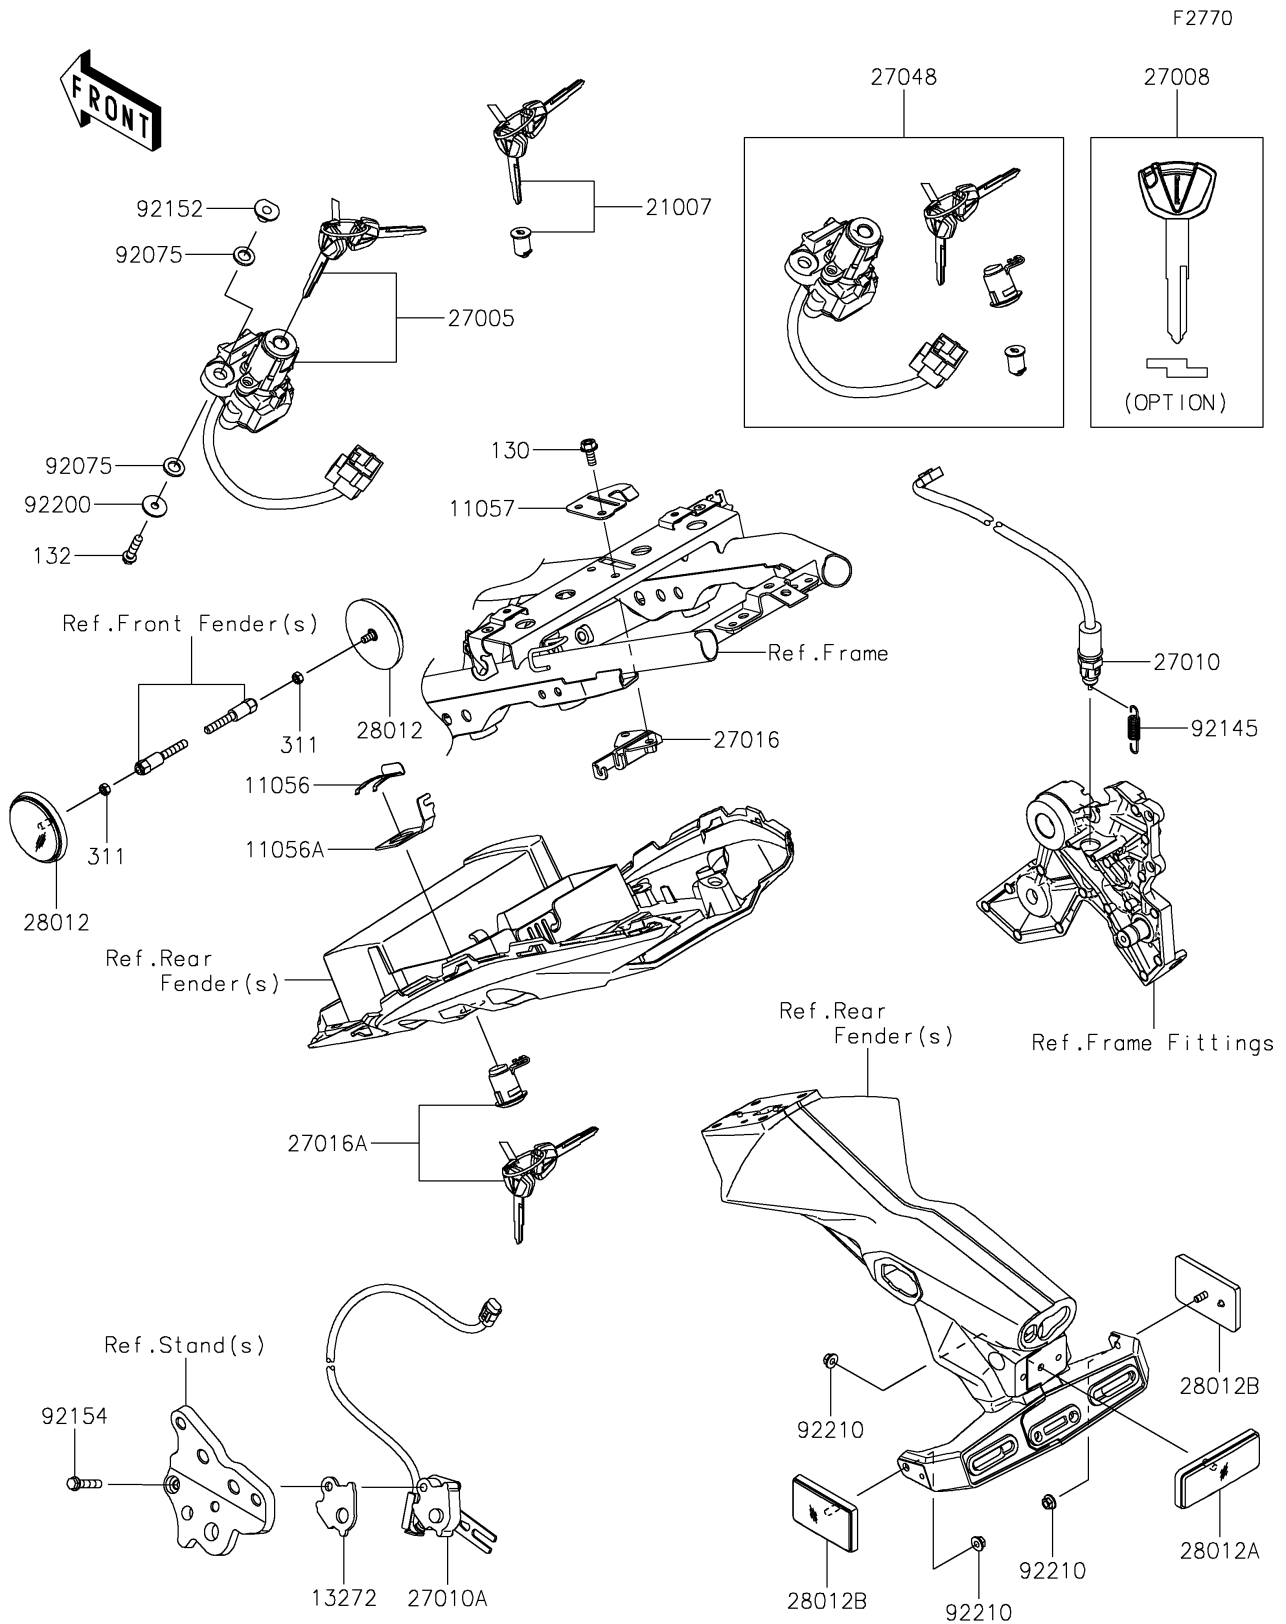

2021 NINJA® 650 ABS PARTS DIAGRAM

Ignition Switch/Locks/Reflectors

2021 NINJA® 650 ABS PARTS LIST

Ignition Switch/Locks/Reflectors

ITEM NAME	PART NUMBER	QUANTITY
BRACKET,CLASP (Ref # 11056)	11056-0238	1
BRACKET,SEAT LOCK (Ref # 11056A)	11056-2119	1
BRACKET,STRIKER (Ref # 11057)	11057-2812	1
BOLT-FLANGED,6X14 (Ref # 130)	130BA0614	2
BOLT-FLANGED-SMALL,6X25 (Ref # 132)	132BA0625	2
PLATE (Ref # 13272)	13272-1330	1
ROTOR,LOCK,TANK CAP (Ref # 21007)	21007-5077	1
SWITCH-ASSY-IGNITION (Ref # 27005)	27005-0675	1
KEY-LOCK,BLANK (Ref # 27008)	27008-0596	1
SWITCH,BRAKE (Ref # 27010)	27010-0857	1
SWITCH,SIDE STAND (Ref # 27010A)	27010-0920	1
LOCK-ASSY,SEAT STRIKER (Ref # 27016)	27016-0008	1
LOCK-ASSY,SEAT (Ref # 27016A)	27016-5386	1
SWITCH-ASSY (Ref # 27048)	27048-5221	1
REFLECTOR-REFLEX,FR,SIDE (Ref # 28012)	28012-0001	2
REFLECTOR-REFLEX (Ref # 28012A)	28012-1077	1
REFLECTOR-REFLEX (Ref # 28012B)	28012-1088	2
NUT-HEX,5MM (Ref # 311)	311AB0500	2
DAMPER (Ref # 92075)	92075-1564	4
SPRING,REAR BRAKE (Ref # 92145)	92145-1896	1
COLLAR,6X9X10.6 (Ref # 92152)	92152-1971	2
BOLT,FLANGED,6X30 (Ref # 92154)	92154-1040	1
WASHER,6X20X1.6 (Ref # 92200)	92200-0780	2
NUT,FLANGED,5MM (Ref # 92210)	92210-0007	3