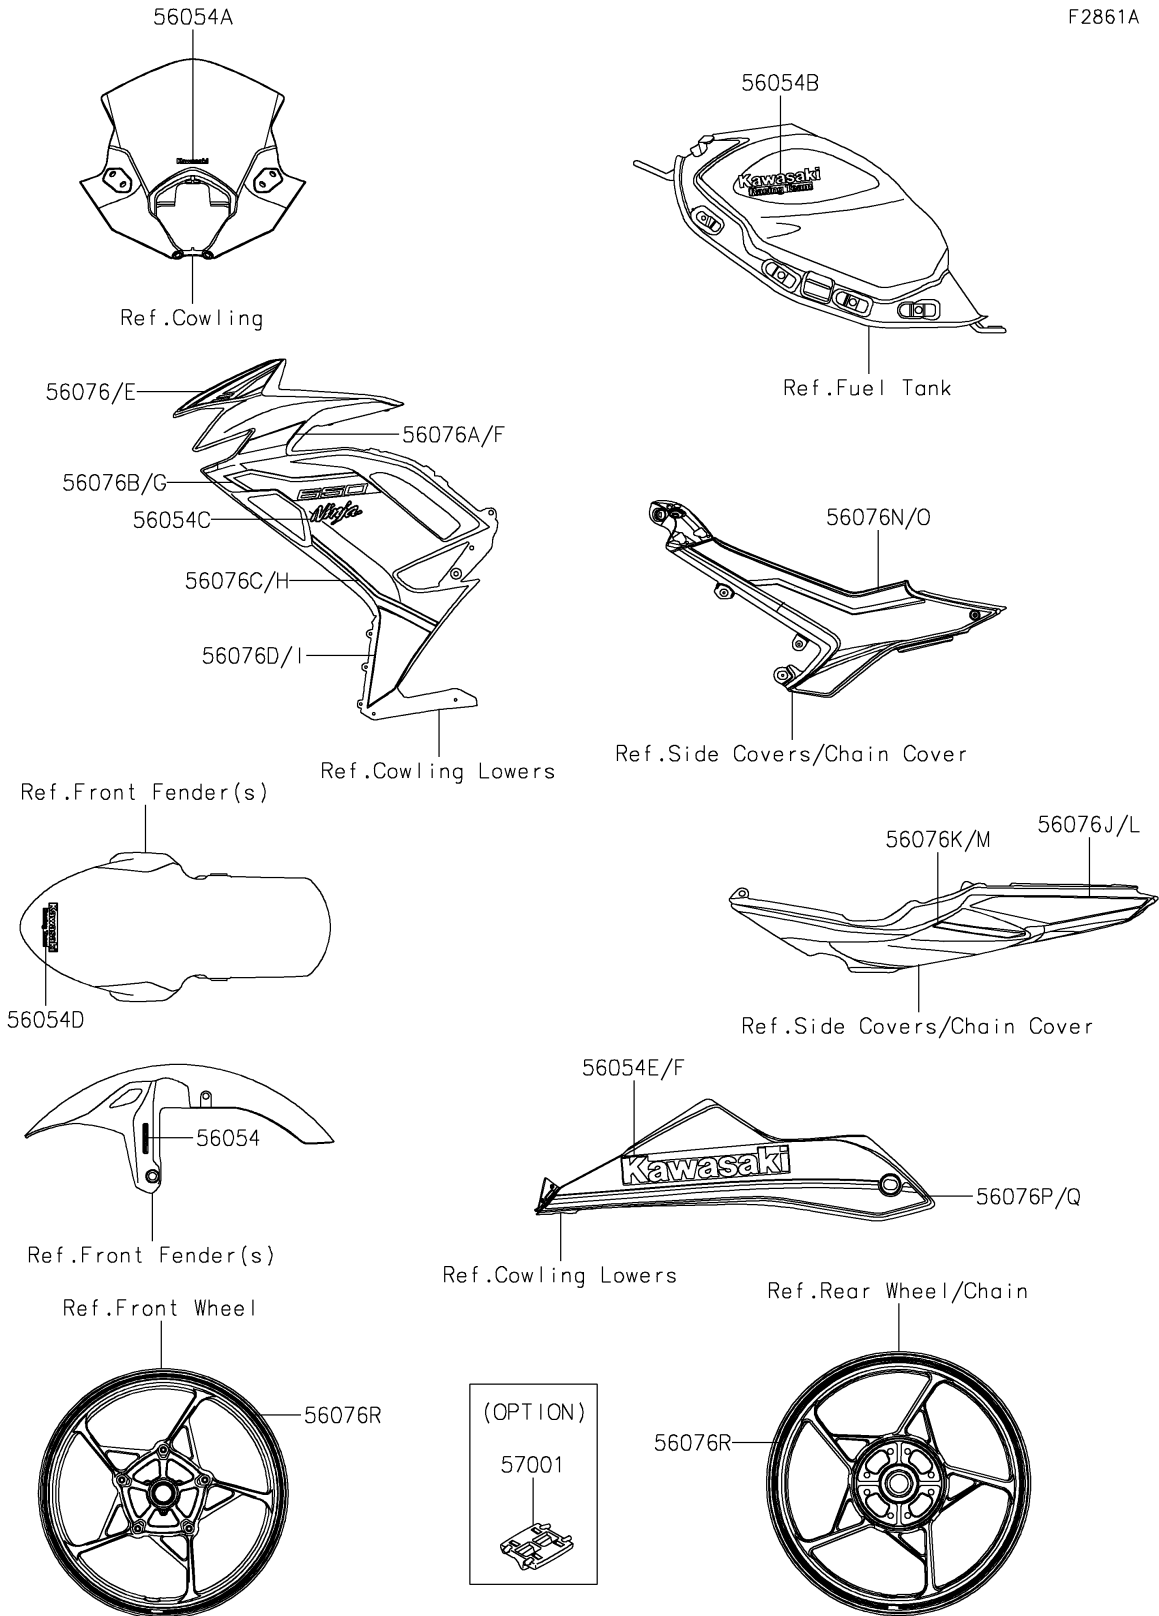

2021 NINJA® 650 PARTS DIAGRAM

Decals(Green)(MMFAN)

F2861A

2021 NINJA® 650 PARTS LIST

Decals(Green)(MMFAN)

ITEM NAME	PART NUMBER	QUANTITY
MARK,FR FENDER,ABS (Ref # 56054)	56054-1412	2
MARK,WINDSHIELD,KAWASAKI (Ref # 56054A)	56054-2261	1
MARK,FUEL TANK,KRT (Ref # 56054B)	56054-2790	2
MARK,SIDE COWL.,NINJA (Ref # 56054C)	56054-2815	2
MARK,FR FENDER,KRT (Ref # 56054D)	56054-2816	1
MARK,LWR COWL.,RH,KAWASAKI (Ref # 56054E)	56054-2817	1
MARK,LWR COWL.,LH,KAWASAKI (Ref # 56054F)	56054-2828	1
PATTERN,SIDE COWL.,LH,UPP,UPP (Ref # 56076)	56076-1693	1
PATTERN,SIDE COWL.,LH,UPP (Ref # 56076A)	56076-1694	1
PATTERN,SIDE COWL.,LH,CNT (Ref # 56076B)	56076-1695	1
PATTERN,SIDE COWL.,LH,CNT,LWR (Ref # 56076C)	56076-1696	1
PATTERN,SIDE COWL.,LH,LWR,LWR (Ref # 56076D)	56076-1697	1
PATTERN,SIDE COWL.,RH,UPP,UPP (Ref # 56076E)	56076-1698	1
PATTERN,SIDE COWL.,RH,UPP (Ref # 56076F)	56076-1699	1
PATTERN,SIDE COWL.,RH,CNT (Ref # 56076G)	56076-1700	1
PATTERN,SIDE COWL.,RH,CNT,LWR (Ref # 56076H)	56076-1701	1
PATTERN,SIDE COWL.,RH,LWR,LWR (Ref # 56076I)	56076-1702	1
PATTERN,TAIL COVER,LH,UPP (Ref # 56076J)	56076-1703	1
PATTERN,TAIL COVER,LH,LWR (Ref # 56076K)	56076-1704	1
PATTERN,TAIL COVER,RH,UPP (Ref # 56076L)	56076-1705	1
PATTERN,TAIL COVER,RH,LWR (Ref # 56076M)	56076-1706	1
PATTERN,SIDE COVER,LH (Ref # 56076N)	56076-1707	1
PATTERN,SIDE COVER,RH (Ref # 56076O)	56076-1708	1
PATTERN,LWR COWL.,LH (Ref # 56076P)	56076-1709	1
PATTERN,LWR COWL.,RH (Ref # 56076Q)	56076-1710	1
PATTERN,WHEEL,BLACK,6X1079 (Ref # 56076R)	56076-2170	4
RIM STRIPE APPLICATOR (Ref # 57001)	57001-1752	AR