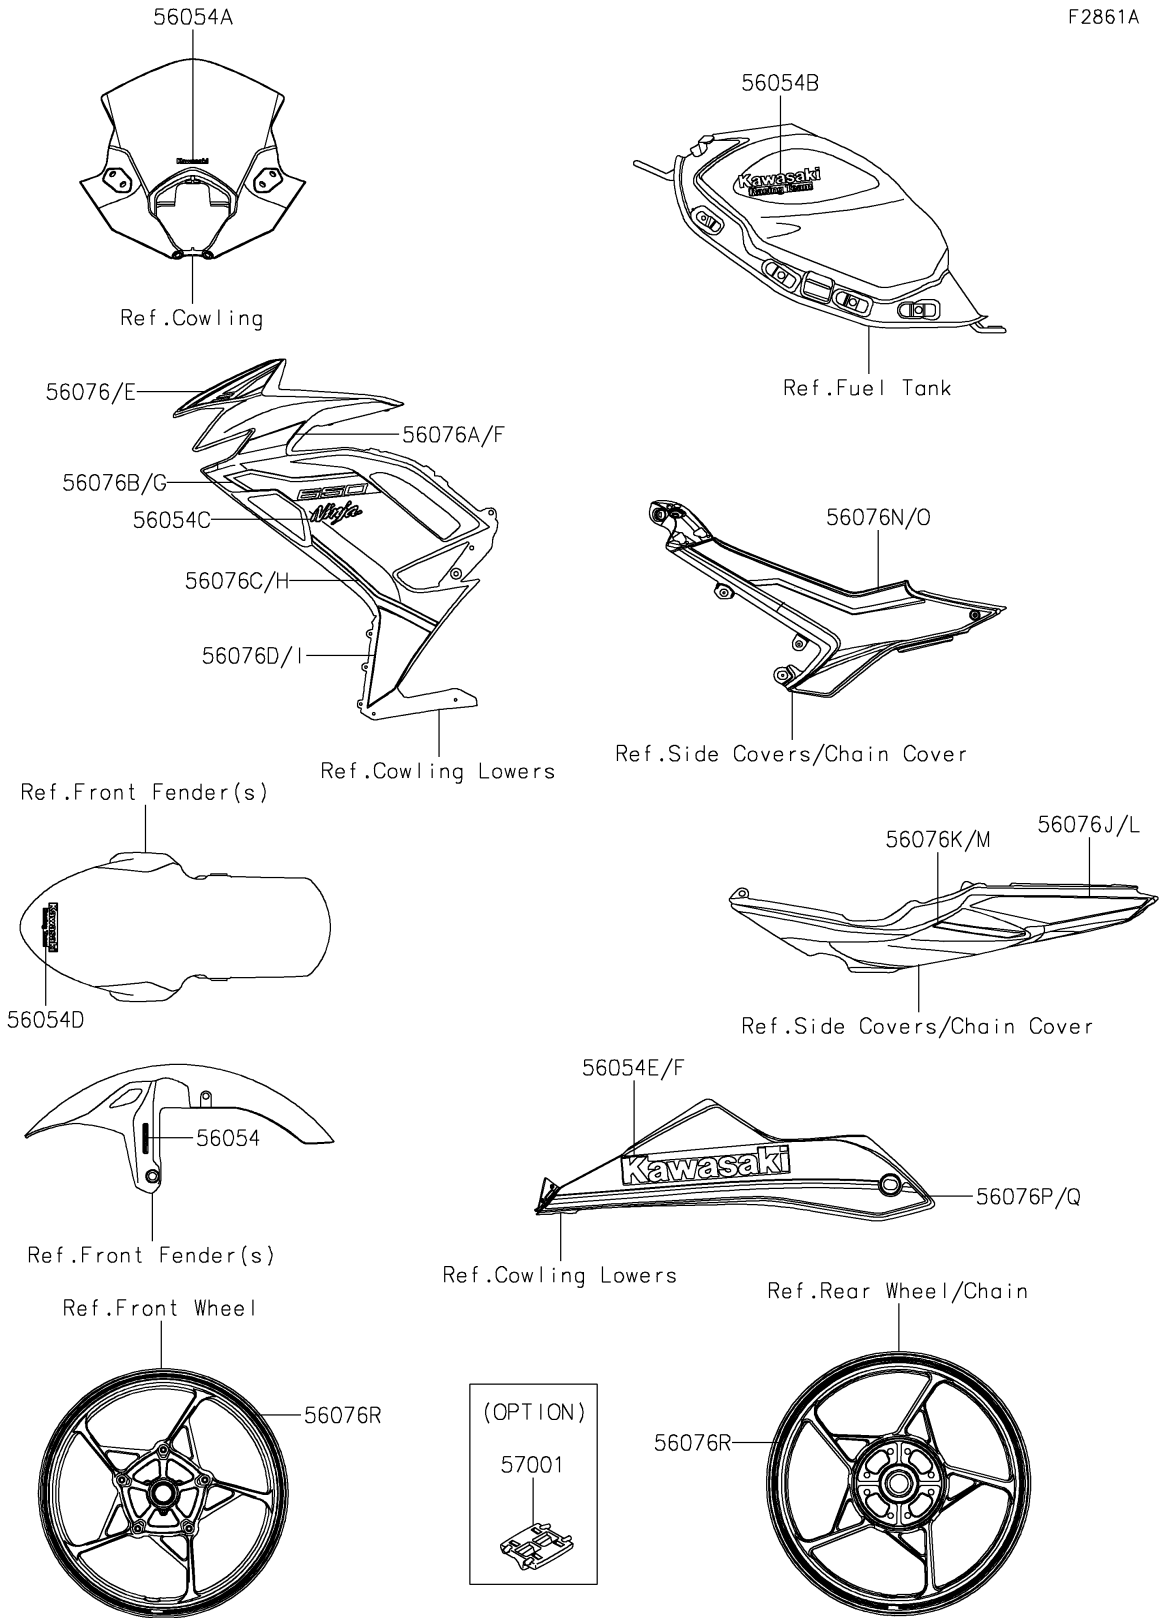

2021 NINJA® 650 ABS PARTS DIAGRAM

Decals(Green)(MMFAN)

F2861A

2021 NINJA® 650 ABS PARTS LIST

Decals(Green)(MMFAN)

ITEM NAME	PART NUMBER	QUANTITY
MARK,FR FENDER,ABS (Ref # 56054)	56054-1412	2
MARK,WINDSHIELD,KAWASAKI (Ref # 56054A)	56054-2261	1
MARK,FUEL TANK,KRT (Ref # 56054B)	56054-2790	2
MARK,SIDE COWL.,NINJA (Ref # 56054C)	56054-2815	2
MARK,FR FENDER,KRT (Ref # 56054D)	56054-2816	1
MARK,LWR COWL.,RH,KAWASAKI (Ref # 56054E)	56054-2817	1
MARK,LWR COWL.,LH,KAWASAKI (Ref # 56054F)	56054-2828	1
PATTERN,SIDE COWL.,LH,UPP,UPP (Ref # 56076)	56076-1693	1
PATTERN,SIDE COWL.,LH,UPP (Ref # 56076A)	56076-1694	1
PATTERN,SIDE COWL.,LH,CNT (Ref # 56076B)	56076-1695	1
PATTERN,SIDE COWL.,LH,CNT,LWR (Ref # 56076C)	56076-1696	1
PATTERN,SIDE COWL.,LH,LWR,LWR (Ref # 56076D)	56076-1697	1
PATTERN,SIDE COWL.,RH,UPP,UPP (Ref # 56076E)	56076-1698	1
PATTERN,SIDE COWL.,RH,UPP (Ref # 56076F)	56076-1699	1
PATTERN,SIDE COWL.,RH,CNT (Ref # 56076G)	56076-1700	1
PATTERN,SIDE COWL.,RH,CNT,LWR (Ref # 56076H)	56076-1701	1
PATTERN,SIDE COWL.,RH,LWR,LWR (Ref # 56076I)	56076-1702	1
PATTERN,TAIL COVER,LH,UPP (Ref # 56076J)	56076-1703	1
PATTERN,TAIL COVER,LH,LWR (Ref # 56076K)	56076-1704	1
PATTERN,TAIL COVER,RH,UPP (Ref # 56076L)	56076-1705	1
PATTERN,TAIL COVER,RH,LWR (Ref # 56076M)	56076-1706	1
PATTERN,SIDE COVER,LH (Ref # 56076N)	56076-1707	1
PATTERN,SIDE COVER,RH (Ref # 56076O)	56076-1708	1
PATTERN,LWR COWL.,LH (Ref # 56076P)	56076-1709	1
PATTERN,LWR COWL.,RH (Ref # 56076Q)	56076-1710	1
PATTERN,WHEEL,BLACK,6X1079 (Ref # 56076R)	56076-2170	4
RIM STRIPE APPLICATOR (Ref # 57001)	57001-1752	AR