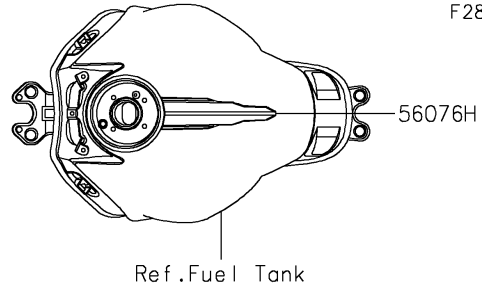

2021 NINJA® 650 ABS PARTS DIAGRAM

Decals(Teal)(MMFAN/MMFAL)

F2861C

2021 NINJA® 650 ABS PARTS LIST

Decals(Teal)(MMFAN/MMFAL)

ITEM NAME	PART NUMBER	QUANTITY
MARK,FR FENDER,ABS (Ref # 56054)	56054-1413	2
MARK,WINDSHIELD,KAWASAKI (Ref # 56054A)	56054-2261	1
MARK,FUEL TANK,KAWASAKI (Ref # 56054B)	56054-2806	2
MARK,SIDE COWL.,NINJA (Ref # 56054C)	56054-2809	2
MARK,TAIL COVER,650 (Ref # 56054D)	56054-2810	2
PATTERN,SIDE COWL.,LH,UPP (Ref # 56076)	56076-1673	1
PATTERN,SIDE COWL.,LH,CNT (Ref # 56076A)	56076-1674	1
PATTERN,SIDE COWL.,LH,LWR (Ref # 56076B)	56076-1675	1
PATTERN,SIDE COWL.,RH,UPP (Ref # 56076C)	56076-1676	1
PATTERN,SIDE COWL.,RH,CNT (Ref # 56076D)	56076-1677	1
PATTERN,SIDE COWL.,RH,LWR (Ref # 56076E)	56076-1678	1
PATTERN,SIDE COVER,LH (Ref # 56076F)	56076-1679	1
PATTERN,SIDE COVER,RH (Ref # 56076G)	56076-1680	1
PATTERN,FUEL TANK (Ref # 56076H)	56076-1681	1
PATTERN,WHEEL,BLK/BRN,4X1353 (Ref # 56076I)	56076-2171	4
RIM STRIPE APPLICATOR (Ref # 57001)	57001-1752	AR