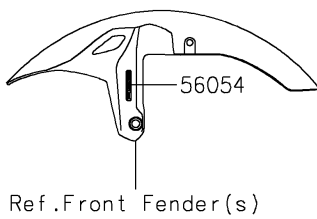

2021 NINJA® 650 ABS PARTS DIAGRAM

Decals(Teal)(MMFAN/MMFAL)

F2861C

2021 NINJA® 650 ABS PARTS LIST

Decals(Teal)(MMFAN/MMFAL)

ITEM NAME	PART NUMBER	QUANTITY
MARK,FR FENDER,ABS (Ref # 56054)	56054-1413	2
MARK,WINDSHIELD,KAWASAKI (Ref # 56054A)	56054-2261	1
MARK,FUEL TANK,KAWASAKI (Ref # 56054B)	56054-2806	2
MARK,SIDE COWL.,NINJA (Ref # 56054C)	56054-2809	2
MARK,TAIL COVER,650 (Ref # 56054D)	56054-2810	2
PATTERN,SIDE COWL.,LH,UPP (Ref # 56076)	56076-1673	1
PATTERN,SIDE COWL.,LH,CNT (Ref # 56076A)	56076-1674	1
PATTERN,SIDE COWL.,LH,LWR (Ref # 56076B)	56076-1675	1
PATTERN,SIDE COWL.,RH,UPP (Ref # 56076C)	56076-1676	1
PATTERN,SIDE COWL.,RH,CNT (Ref # 56076D)	56076-1677	1
PATTERN,SIDE COWL.,RH,LWR (Ref # 56076E)	56076-1678	1
PATTERN,SIDE COVER,LH (Ref # 56076F)	56076-1679	1
PATTERN,SIDE COVER,RH (Ref # 56076G)	56076-1680	1
PATTERN,FUEL TANK (Ref # 56076H)	56076-1681	1
PATTERN,WHEEL,BLK/BRN,4X1353 (Ref # 56076I)	56076-2171	4
RIM STRIPE APPLICATOR (Ref # 57001)	57001-1752	AR