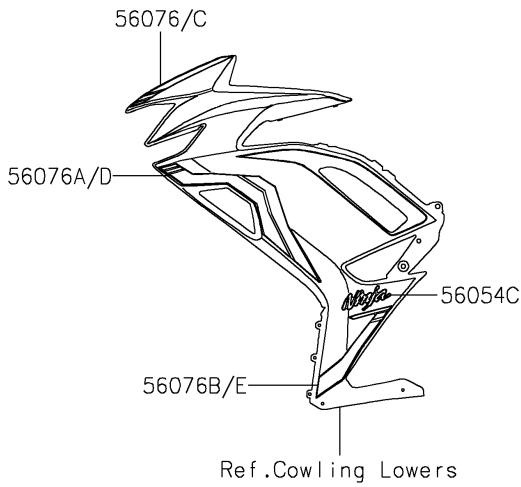

2021 NINJA® 650 ABS PARTS DIAGRAM

Decals(Teal)(MMFAN/MMFAL)

F2861C

2021 NINJA® 650 ABS PARTS LIST

Decals(Teal)(MMFAN/MMFAL)

ITEM NAME	PART NUMBER	QUANTITY
MARK,FR FENDER,ABS (Ref # 56054)	56054-1413	2
MARK,WINDSHIELD,KAWASAKI (Ref # 56054A)	56054-2261	1
MARK,FUEL TANK,KAWASAKI (Ref # 56054B)	56054-2806	2
MARK,SIDE COWL.,NINJA (Ref # 56054C)	56054-2809	2
MARK,TAIL COVER,650 (Ref # 56054D)	56054-2810	2
PATTERN,SIDE COWL.,LH,UPP (Ref # 56076)	56076-1673	1
PATTERN,SIDE COWL.,LH,CNT (Ref # 56076A)	56076-1674	1
PATTERN,SIDE COWL.,LH,LWR (Ref # 56076B)	56076-1675	1
PATTERN,SIDE COWL.,RH,UPP (Ref # 56076C)	56076-1676	1
PATTERN,SIDE COWL.,RH,CNT (Ref # 56076D)	56076-1677	1
PATTERN,SIDE COWL.,RH,LWR (Ref # 56076E)	56076-1678	1
PATTERN,SIDE COVER,LH (Ref # 56076F)	56076-1679	1
PATTERN,SIDE COVER,RH (Ref # 56076G)	56076-1680	1
PATTERN,FUEL TANK (Ref # 56076H)	56076-1681	1
PATTERN,WHEEL,BLK/BRN,4X1353 (Ref # 56076I)	56076-2171	4
RIM STRIPE APPLICATOR (Ref # 57001)	57001-1752	AR