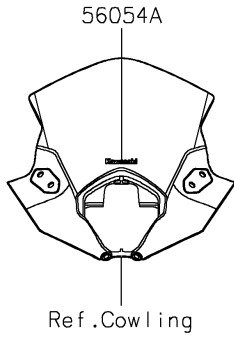

2021 NINJA® 650 ABS PARTS DIAGRAM

Decals(Teal)(MMFAN/MMFAL)

F2861C

2021 NINJA® 650 ABS PARTS LIST

Decals(Teal)(MMFAN/MMFAL)

ITEM NAME	PART NUMBER	QUANTITY
MARK,FR FENDER,ABS (Ref # 56054)	56054-1413	2
MARK,WINDSHIELD,KAWASAKI (Ref # 56054A)	56054-2261	1
MARK,FUEL TANK,KAWASAKI (Ref # 56054B)	56054-2806	2
MARK,SIDE COWL.,NINJA (Ref # 56054C)	56054-2809	2
MARK,TAIL COVER,650 (Ref # 56054D)	56054-2810	2
PATTERN,SIDE COWL.,LH,UPP (Ref # 56076)	56076-1673	1
PATTERN,SIDE COWL.,LH,CNT (Ref # 56076A)	56076-1674	1
PATTERN,SIDE COWL.,LH,LWR (Ref # 56076B)	56076-1675	1
PATTERN,SIDE COWL.,RH,UPP (Ref # 56076C)	56076-1676	1
PATTERN,SIDE COWL.,RH,CNT (Ref # 56076D)	56076-1677	1
PATTERN,SIDE COWL.,RH,LWR (Ref # 56076E)	56076-1678	1
PATTERN,SIDE COVER,LH (Ref # 56076F)	56076-1679	1
PATTERN,SIDE COVER,RH (Ref # 56076G)	56076-1680	1
PATTERN,FUEL TANK (Ref # 56076H)	56076-1681	1
PATTERN,WHEEL,BLK/BRN,4X1353 (Ref # 56076I)	56076-2171	4
RIM STRIPE APPLICATOR (Ref # 57001)	57001-1752	AR