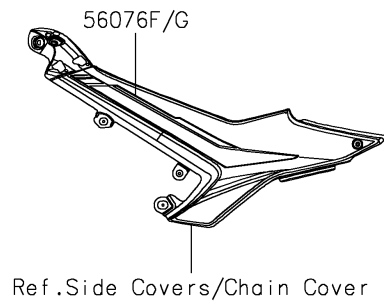

2021 NINJA® 650 ABS PARTS DIAGRAM

Decals(Teal)(MMFAN/MMFAL)

F2861C

2021 NINJA® 650 ABS PARTS LIST

Decals(Teal)(MMFAN/MMFAL)

ITEM NAME	PART NUMBER	QUANTITY
MARK,FR FENDER,ABS (Ref # 56054)	56054-1413	2
MARK,WINDSHIELD,KAWASAKI (Ref # 56054A)	56054-2261	1
MARK,FUEL TANK,KAWASAKI (Ref # 56054B)	56054-2806	2
MARK,SIDE COWL.,NINJA (Ref # 56054C)	56054-2809	2
MARK,TAIL COVER,650 (Ref # 56054D)	56054-2810	2
PATTERN,SIDE COWL.,LH,UPP (Ref # 56076)	56076-1673	1
PATTERN,SIDE COWL.,LH,CNT (Ref # 56076A)	56076-1674	1
PATTERN,SIDE COWL.,LH,LWR (Ref # 56076B)	56076-1675	1
PATTERN,SIDE COWL.,RH,UPP (Ref # 56076C)	56076-1676	1
PATTERN,SIDE COWL.,RH,CNT (Ref # 56076D)	56076-1677	1
PATTERN,SIDE COWL.,RH,LWR (Ref # 56076E)	56076-1678	1
PATTERN,SIDE COVER,LH (Ref # 56076F)	56076-1679	1
PATTERN,SIDE COVER,RH (Ref # 56076G)	56076-1680	1
PATTERN,FUEL TANK (Ref # 56076H)	56076-1681	1
PATTERN,WHEEL,BLK/BRN,4X1353 (Ref # 56076I)	56076-2171	4
RIM STRIPE APPLICATOR (Ref # 57001)	57001-1752	AR