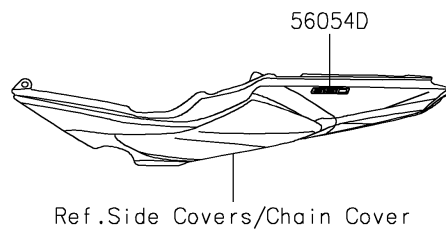

2021 NINJA® 650 ABS PARTS DIAGRAM

Decals(Teal)(MMFAN/MMFAL)

F2861C

2021 NINJA® 650 ABS PARTS LIST

Decals(Teal)(MMFAN/MMFAL)

ITEM NAME	PART NUMBER	QUANTITY
MARK,FR FENDER,ABS (Ref # 56054)	56054-1413	2
MARK,WINDSHIELD,KAWASAKI (Ref # 56054A)	56054-2261	1
MARK,FUEL TANK,KAWASAKI (Ref # 56054B)	56054-2806	2
MARK,SIDE COWL.,NINJA (Ref # 56054C)	56054-2809	2
MARK,TAIL COVER,650 (Ref # 56054D)	56054-2810	2
PATTERN,SIDE COWL.,LH,UPP (Ref # 56076)	56076-1673	1
PATTERN,SIDE COWL.,LH,CNT (Ref # 56076A)	56076-1674	1
PATTERN,SIDE COWL.,LH,LWR (Ref # 56076B)	56076-1675	1
PATTERN,SIDE COWL.,RH,UPP (Ref # 56076C)	56076-1676	1
PATTERN,SIDE COWL.,RH,CNT (Ref # 56076D)	56076-1677	1
PATTERN,SIDE COWL.,RH,LWR (Ref # 56076E)	56076-1678	1
PATTERN,SIDE COVER,LH (Ref # 56076F)	56076-1679	1
PATTERN,SIDE COVER,RH (Ref # 56076G)	56076-1680	1
PATTERN,FUEL TANK (Ref # 56076H)	56076-1681	1
PATTERN,WHEEL,BLK/BRN,4X1353 (Ref # 56076I)	56076-2171	4
RIM STRIPE APPLICATOR (Ref # 57001)	57001-1752	AR