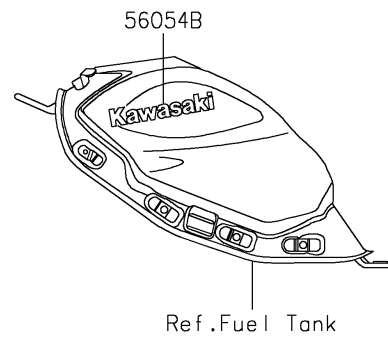

2021 NINJA® 650 ABS PARTS DIAGRAM

Decals(Teal)(MMFAN/MMFAL)

F2861C

2021 NINJA® 650 ABS PARTS LIST

Decals(Teal)(MMFAN/MMFAL)

ITEM NAME	PART NUMBER	QUANTITY
MARK,FR FENDER,ABS (Ref # 56054)	56054-1413	2
MARK,WINDSHIELD,KAWASAKI (Ref # 56054A)	56054-2261	1
MARK,FUEL TANK,KAWASAKI (Ref # 56054B)	56054-2806	2
MARK,SIDE COWL.,NINJA (Ref # 56054C)	56054-2809	2
MARK,TAIL COVER,650 (Ref # 56054D)	56054-2810	2
PATTERN,SIDE COWL.,LH,UPP (Ref # 56076)	56076-1673	1
PATTERN,SIDE COWL.,LH,CNT (Ref # 56076A)	56076-1674	1
PATTERN,SIDE COWL.,LH,LWR (Ref # 56076B)	56076-1675	1
PATTERN,SIDE COWL.,RH,UPP (Ref # 56076C)	56076-1676	1
PATTERN,SIDE COWL.,RH,CNT (Ref # 56076D)	56076-1677	1
PATTERN,SIDE COWL.,RH,LWR (Ref # 56076E)	56076-1678	1
PATTERN,SIDE COVER,LH (Ref # 56076F)	56076-1679	1
PATTERN,SIDE COVER,RH (Ref # 56076G)	56076-1680	1
PATTERN,FUEL TANK (Ref # 56076H)	56076-1681	1
PATTERN,WHEEL,BLK/BRN,4X1353 (Ref # 56076I)	56076-2171	4
RIM STRIPE APPLICATOR (Ref # 57001)	57001-1752	AR