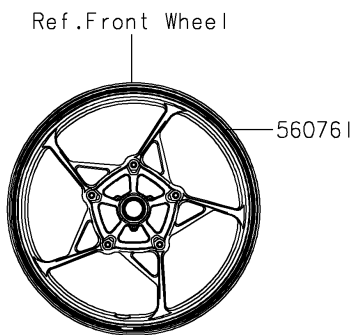

2021 NINJA® 650 ABS PARTS DIAGRAM

Decals(Teal)(MMFAN/MMFAL)

F2861C

2021 NINJA® 650 ABS PARTS LIST

Decals(Teal)(MMFAN/MMFAL)

ITEM NAME	PART NUMBER	QUANTITY
MARK,FR FENDER,ABS (Ref # 56054)	56054-1413	2
MARK,WINDSHIELD,KAWASAKI (Ref # 56054A)	56054-2261	1
MARK,FUEL TANK,KAWASAKI (Ref # 56054B)	56054-2806	2
MARK,SIDE COWL.,NINJA (Ref # 56054C)	56054-2809	2
MARK,TAIL COVER,650 (Ref # 56054D)	56054-2810	2
PATTERN,SIDE COWL.,LH,UPP (Ref # 56076)	56076-1673	1
PATTERN,SIDE COWL.,LH,CNT (Ref # 56076A)	56076-1674	1
PATTERN,SIDE COWL.,LH,LWR (Ref # 56076B)	56076-1675	1
PATTERN,SIDE COWL.,RH,UPP (Ref # 56076C)	56076-1676	1
PATTERN,SIDE COWL.,RH,CNT (Ref # 56076D)	56076-1677	1
PATTERN,SIDE COWL.,RH,LWR (Ref # 56076E)	56076-1678	1
PATTERN,SIDE COVER,LH (Ref # 56076F)	56076-1679	1
PATTERN,SIDE COVER,RH (Ref # 56076G)	56076-1680	1
PATTERN,FUEL TANK (Ref # 56076H)	56076-1681	1
PATTERN,WHEEL,BLK/BRN,4X1353 (Ref # 56076I)	56076-2171	4
RIM STRIPE APPLICATOR (Ref # 57001)	57001-1752	AR