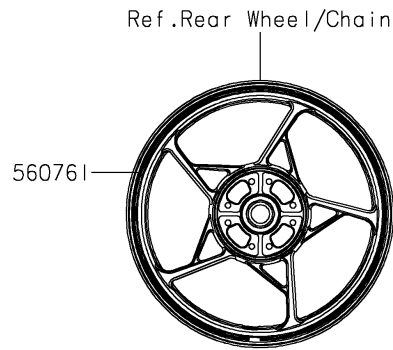

2021 NINJA® 650 ABS PARTS DIAGRAM

Decals(Teal)(MMFAN/MMFAL)

F2861C

2021 NINJA® 650 ABS PARTS LIST

Decals(Teal)(MMFAN/MMFAL)

ITEM NAME	PART NUMBER	QUANTITY
MARK,FR FENDER,ABS (Ref # 56054)	56054-1413	2
MARK,WINDSHIELD,KAWASAKI (Ref # 56054A)	56054-2261	1
MARK,FUEL TANK,KAWASAKI (Ref # 56054B)	56054-2806	2
MARK,SIDE COWL.,NINJA (Ref # 56054C)	56054-2809	2
MARK,TAIL COVER,650 (Ref # 56054D)	56054-2810	2
PATTERN,SIDE COWL.,LH,UPP (Ref # 56076)	56076-1673	1
PATTERN,SIDE COWL.,LH,CNT (Ref # 56076A)	56076-1674	1
PATTERN,SIDE COWL.,LH,LWR (Ref # 56076B)	56076-1675	1
PATTERN,SIDE COWL.,RH,UPP (Ref # 56076C)	56076-1676	1
PATTERN,SIDE COWL.,RH,CNT (Ref # 56076D)	56076-1677	1
PATTERN,SIDE COWL.,RH,LWR (Ref # 56076E)	56076-1678	1
PATTERN,SIDE COVER,LH (Ref # 56076F)	56076-1679	1
PATTERN,SIDE COVER,RH (Ref # 56076G)	56076-1680	1
PATTERN,FUEL TANK (Ref # 56076H)	56076-1681	1
PATTERN,WHEEL,BLK/BRN,4X1353 (Ref # 56076I)	56076-2171	4
RIM STRIPE APPLICATOR (Ref # 57001)	57001-1752	AR