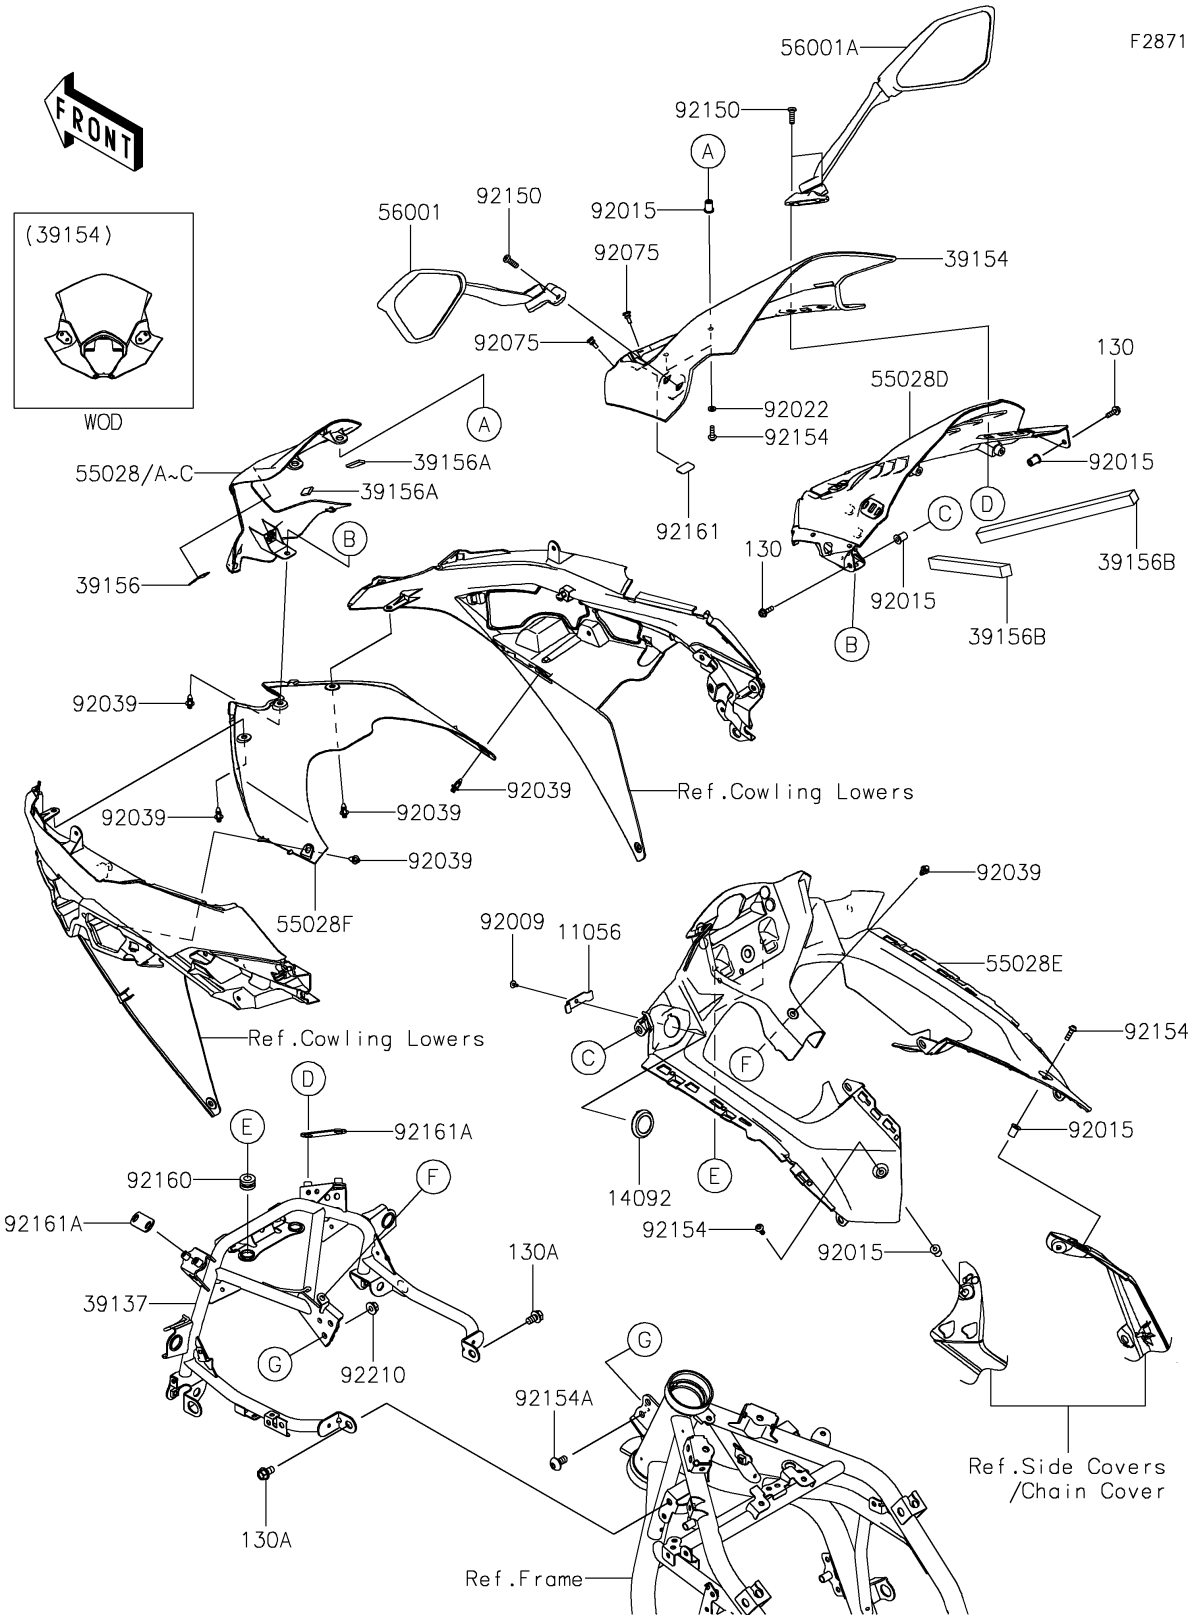

2021 NINJA® 650 PARTS DIAGRAM

Cowling

F2871

2021 NINJA® 650 PARTS LIST

Cowling

ITEM NAME	PART NUMBER	QUANTITY
BRACKET,CAP COVER (Ref # 11056)	11056-4313	1
BOLT-FLANGED,5X16 (Ref # 130)	130BA0516	2
BOLT-FLANGED,8X14 (Ref # 130A)	130BA0814	2
COVER,DC SOCKET (Ref # 14092)	14092-0214	1
STAY-COMP (Ref # 39137)	39137-0697	1
WINDSHIELD (Ref # 39154)	39154-0385	1
PAD,28X17X1 (Ref # 39156)	39156-2583	1
PAD,25X10X3 (Ref # 39156A)	39156-2586	2
PAD,260X15X15 (Ref # 39156B)	39156-2614	2
COWLING,UPP,CNT,M.I.RED (Ref # 55028)	55028-0713-35D	1
COWLING,UPP,CNT,M.G.GRAY (Ref # 55028A)	55028-0713-45W	1
COWLING,UPP,CNT,P.N.TEAL (Ref # 55028B)	55028-0713-68D	1
COWLING,UPP,CNT,L.GREEN (Ref # 55028C)	55028-0713-777	1
COWLING,UPP (Ref # 55028D)	55028-0714	1
COWLING,INNER (Ref # 55028E)	55028-0721	1
COWLING,FR (Ref # 55028F)	55028-0722	1
MIRROR-ASSY,LH (Ref # 56001)	56001-0378	1
MIRROR-ASSY,RH (Ref # 56001A)	56001-0379	1
SCREW,TAPPING,4X8 (Ref # 92009)	92009-1155	1
NUT,WELL,5MM (Ref # 92015)	92015-1757	6
WASHER,5.1X10X1.0 (Ref # 92022)	92022-1977	2
RIVET (Ref # 92039)	92039-0709	6
DAMPER,6X10X15 (Ref # 92075)	92075-1808	2
BOLT,SOCKET,6X18 (Ref # 92150)	92150-1553	4
BOLT,SOCKET,5X16 (Ref # 92154)	92154-0209	4
BOLT,SOCKET,8X18 (Ref # 92154A)	92154-2656	2
DAMPER,10X20X12 (Ref # 92160)	92160-1167	2
DAMPER,12X23 (Ref # 92161)	92161-1367	1
DAMPER (Ref # 92161A)	92161-1467	2

2021 NINJA® 650 PARTS LIST

Cowling

ITEM NAME	PART NUMBER	QUANTITY
NUT,FLANGED,8MM (Ref # 92210)	92210-0304	2