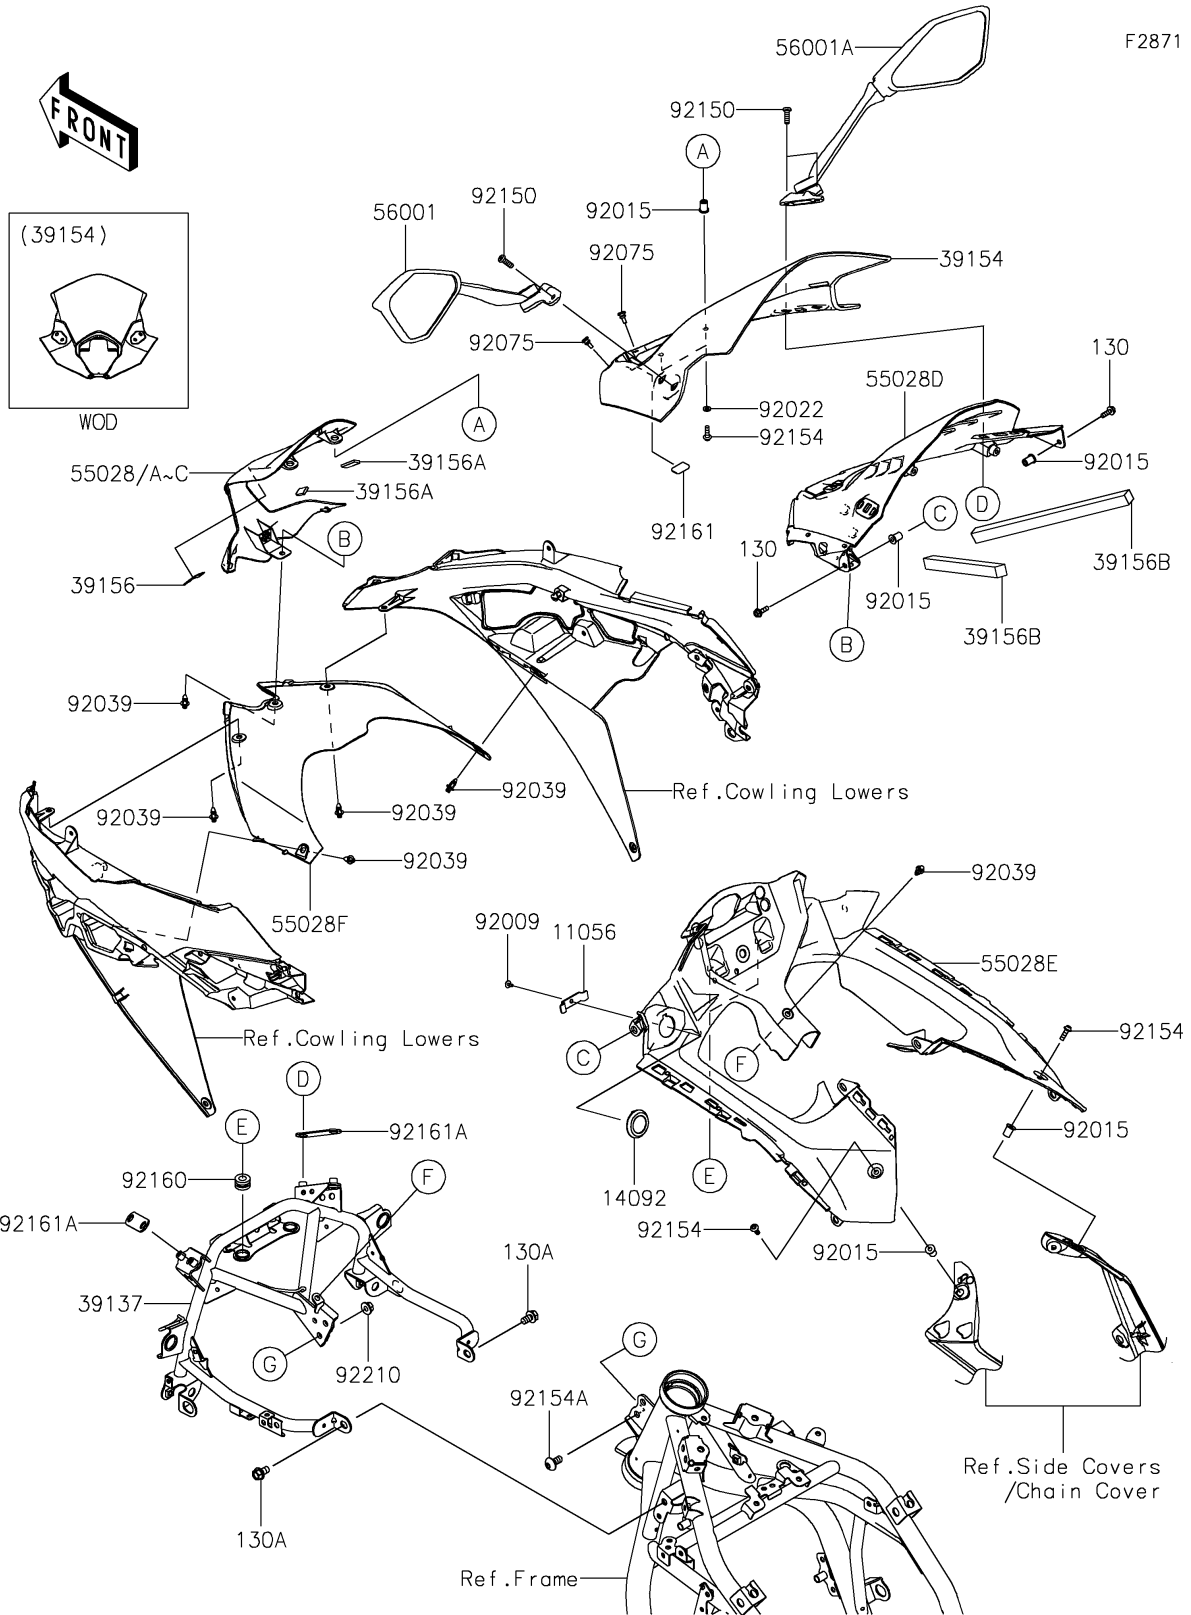

2021 NINJA® 650 ABS PARTS DIAGRAM

Cowling

F2871

2021 NINJA® 650 ABS PARTS LIST

Cowling

ITEM NAME	PART NUMBER	QUANTITY
BRACKET,CAP COVER (Ref # 11056)	11056-4313	1
BOLT-FLANGED,5X16 (Ref # 130)	130BA0516	2
BOLT-FLANGED,8X14 (Ref # 130A)	130BA0814	2
COVER,DC SOCKET (Ref # 14092)	14092-0214	1
STAY-COMP (Ref # 39137)	39137-0697	1
WINDSHIELD (Ref # 39154)	39154-0385	1
PAD,28X17X1 (Ref # 39156)	39156-2583	1
PAD,25X10X3 (Ref # 39156A)	39156-2586	2
PAD,260X15X15 (Ref # 39156B)	39156-2614	2
COWLING,UPP,CNT,M.I.RED (Ref # 55028)	55028-0713-35D	1
COWLING,UPP,CNT,M.G.GRAY (Ref # 55028A)	55028-0713-45W	1
COWLING,UPP,CNT,P.N.TEAL (Ref # 55028B)	55028-0713-68D	1
COWLING,UPP,CNT,L.GREEN (Ref # 55028C)	55028-0713-777	1
COWLING,UPP (Ref # 55028D)	55028-0714	1
COWLING,INNER (Ref # 55028E)	55028-0721	1
COWLING,FR (Ref # 55028F)	55028-0722	1
MIRROR-ASSY,LH (Ref # 56001)	56001-0378	1
MIRROR-ASSY,RH (Ref # 56001A)	56001-0379	1
SCREW,TAPPING,4X8 (Ref # 92009)	92009-1155	1
NUT,WELL,5MM (Ref # 92015)	92015-1757	6
WASHER,5.1X10X1.0 (Ref # 92022)	92022-1977	2
RIVET (Ref # 92039)	92039-0709	6
DAMPER,6X10X15 (Ref # 92075)	92075-1808	2
BOLT,SOCKET,6X18 (Ref # 92150)	92150-1553	4
BOLT,SOCKET,5X16 (Ref # 92154)	92154-0209	4
BOLT,SOCKET,8X18 (Ref # 92154A)	92154-2656	2
DAMPER,10X20X12 (Ref # 92160)	92160-1167	2
DAMPER,12X23 (Ref # 92161)	92161-1367	1
DAMPER (Ref # 92161A)	92161-1467	2

2021 NINJA® 650 ABS PARTS LIST

Cowling

ITEM NAME	PART NUMBER	QUANTITY
NUT,FLANGED,8MM (Ref # 92210)	92210-0304	2