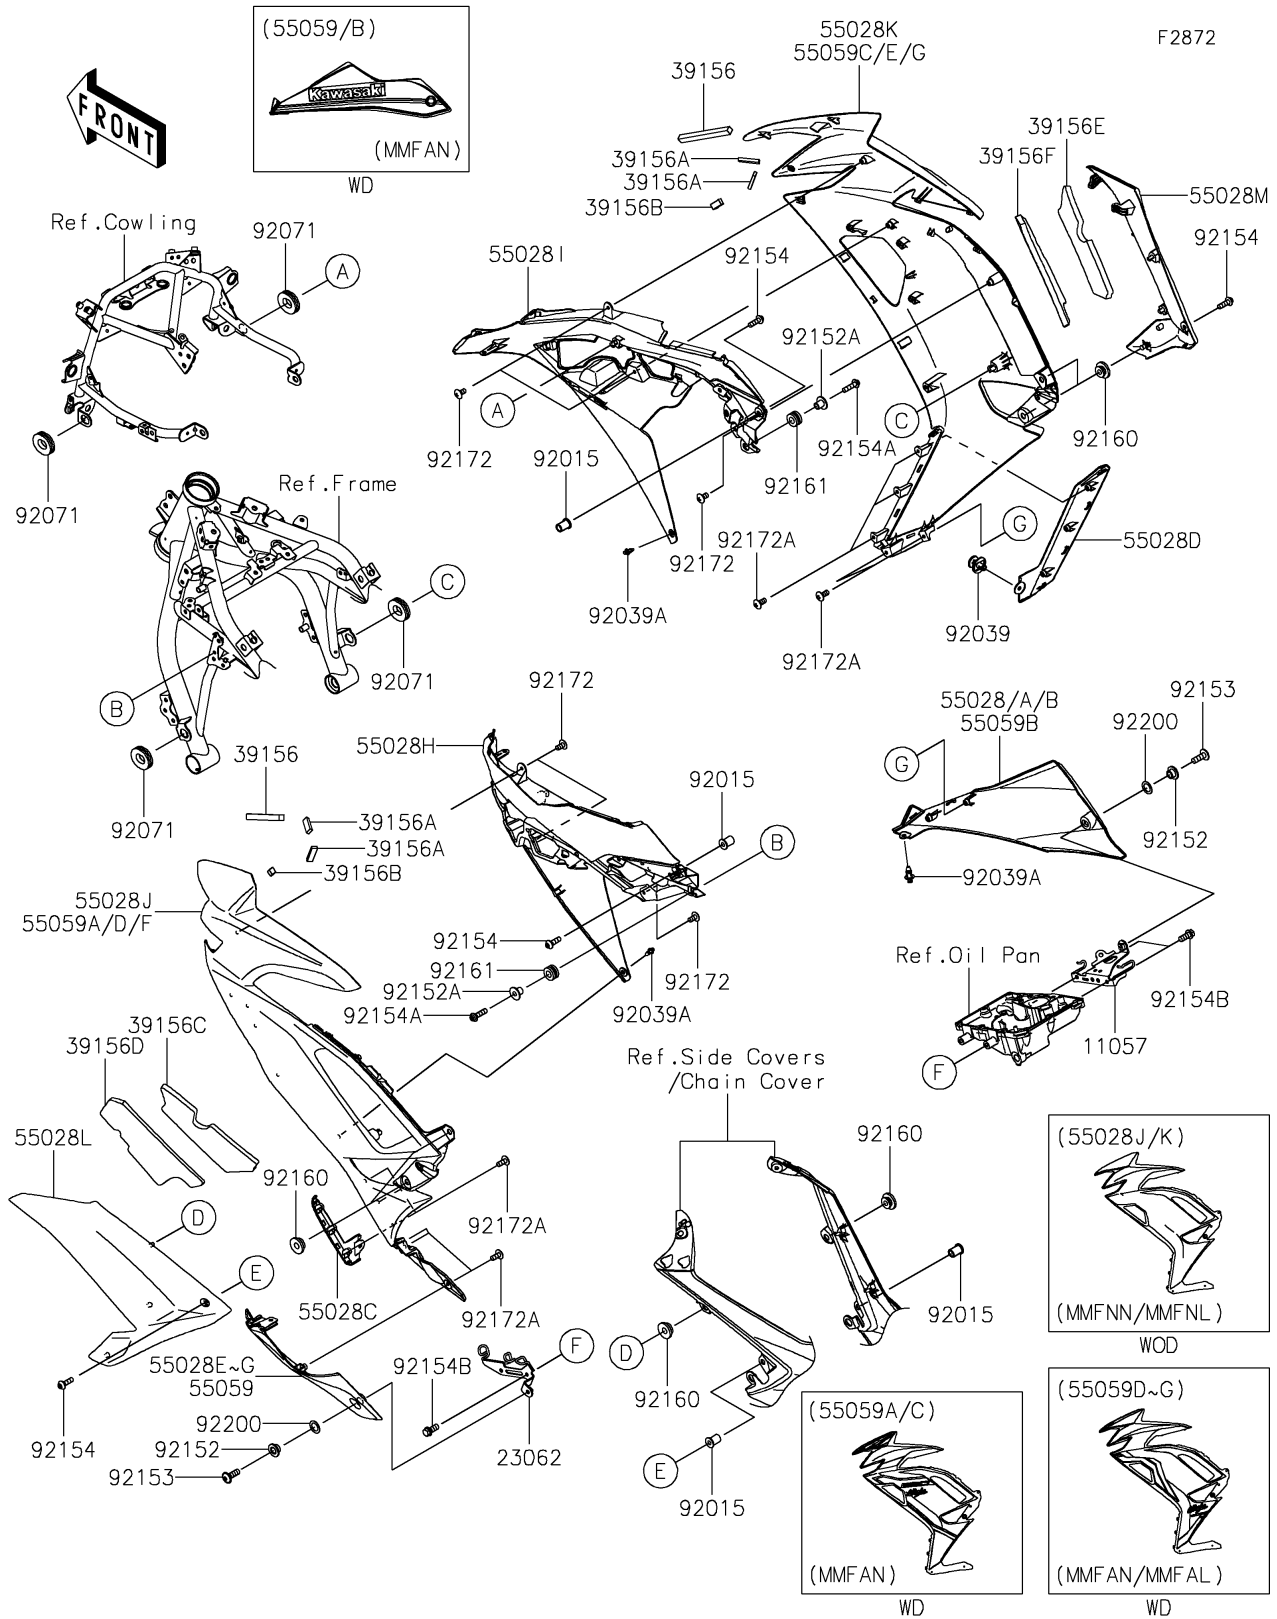

2021 NINJA® 650 ABS PARTS DIAGRAM

Cowling Lower

2021 NINJA® 650 ABS PARTS LIST

Cowling Lowers

ITEM NAME	PART NUMBER	QUANTITY
BRACKET,LWR COWL.,RH (Ref # 11057)	11057-0133	1
BRACKET-COMP,LWR,LH (Ref # 23062)	23062-1247	1
PAD,120X10X10 (Ref # 39156)	39156-2502	2
PAD,37X10X5 (Ref # 39156A)	39156-2504	4
PAD,20X10X8 (Ref # 39156B)	39156-2581	2
PAD,SIDE COWL.,RR,LH,UPP (Ref # 39156C)	39156-2621	1
PAD,SIDE COWL.,RR,LH,LWR (Ref # 39156D)	39156-2622	1
PAD,SIDE COWL.,RR,RH,UPP (Ref # 39156E)	39156-2623	1
PAD,SIDE COWL.,RR,RH,LWR (Ref # 39156F)	39156-2624	1
COWLING,LWR,RH,M.I.RED (Ref # 55028)	55028-0599-35D	1
COWLING,LWR,RH,M.S.BLACK (Ref # 55028A)	55028-0599-660	1
COWLING,LWR,RH,P.N.TEAL (Ref # 55028B)	55028-0599-68D	1
COWLING,LWR,FR,LH (Ref # 55028C)	55028-0600	1
COWLING,LWR,FR,RH (Ref # 55028D)	55028-0601	1
COWLING,LWR,LH,M.I.RED (Ref # 55028E)	55028-0634-35D	1
COWLING,LWR,LH,M.S.BLACK (Ref # 55028F)	55028-0634-660	1
COWLING,LWR,LH,P.N.TEAL (Ref # 55028G)	55028-0634-68D	1
COWLING,SIDE,CNT,LH (Ref # 55028H)	55028-0717	1
COWLING,SIDE,CNT,RH (Ref # 55028I)	55028-0718	1
COWLING,SIDE,LH,M.G.GRAY (Ref # 55028J)	55028-0769-45W	1
COWLING,SIDE,RH,M.G.GRAY (Ref # 55028K)	55028-0770-45W	1
COWLING,SIDE,RR,LH (Ref # 55028L)	55028-0797	1
COWLING,SIDE,RR,RH (Ref # 55028M)	55028-0798	1
COWLING,LWR,LH,P.B.WHITE (Ref # 55059)	55059-5270-54X	1
COWLING,SIDE,LH,EBONY (Ref # 55059A)	55059-5271-H8	1
COWLING,LWR,RH,P.B.WHITE (Ref # 55059B)	55059-5272-54X	1
COWLING,SIDE,RH,EBONY (Ref # 55059C)	55059-5273-H8	1
COWLING,SIDE,LH,M.I.RED+BLACK (Ref # 55059D)	55059-5278-36Q	1
COWLING,SIDE,RH,M.I.RED+BLACK (Ref # 55059E)	55059-5279-36Q	1