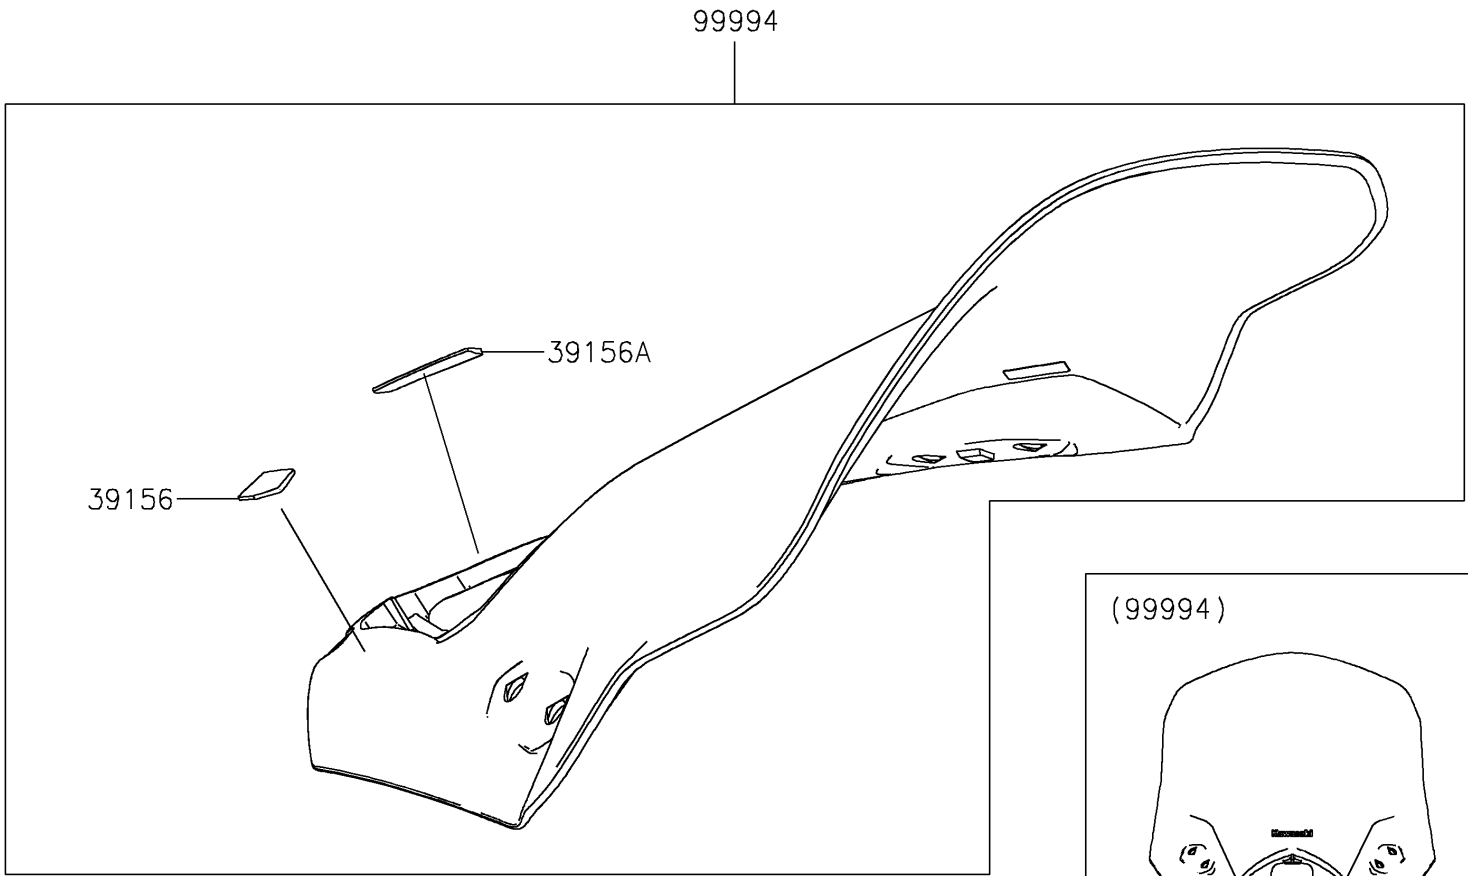

# 2021 NINJA® 650 ABS PARTS DIAGRAM

Accessory(Windshield)

F2910D

## 2021 NINJA® 650 ABS PARTS LIST

Accessory(Windshield)

ITEM NAME	PART NUMBER	QUANTITY
PAD,LH (Ref # 39156)	39156-2505	1
PAD,RH (Ref # 39156A)	39156-2506	1
WINDSHIELD(LARGE/CLEAR) (Ref # 99994)	99994-1371	1