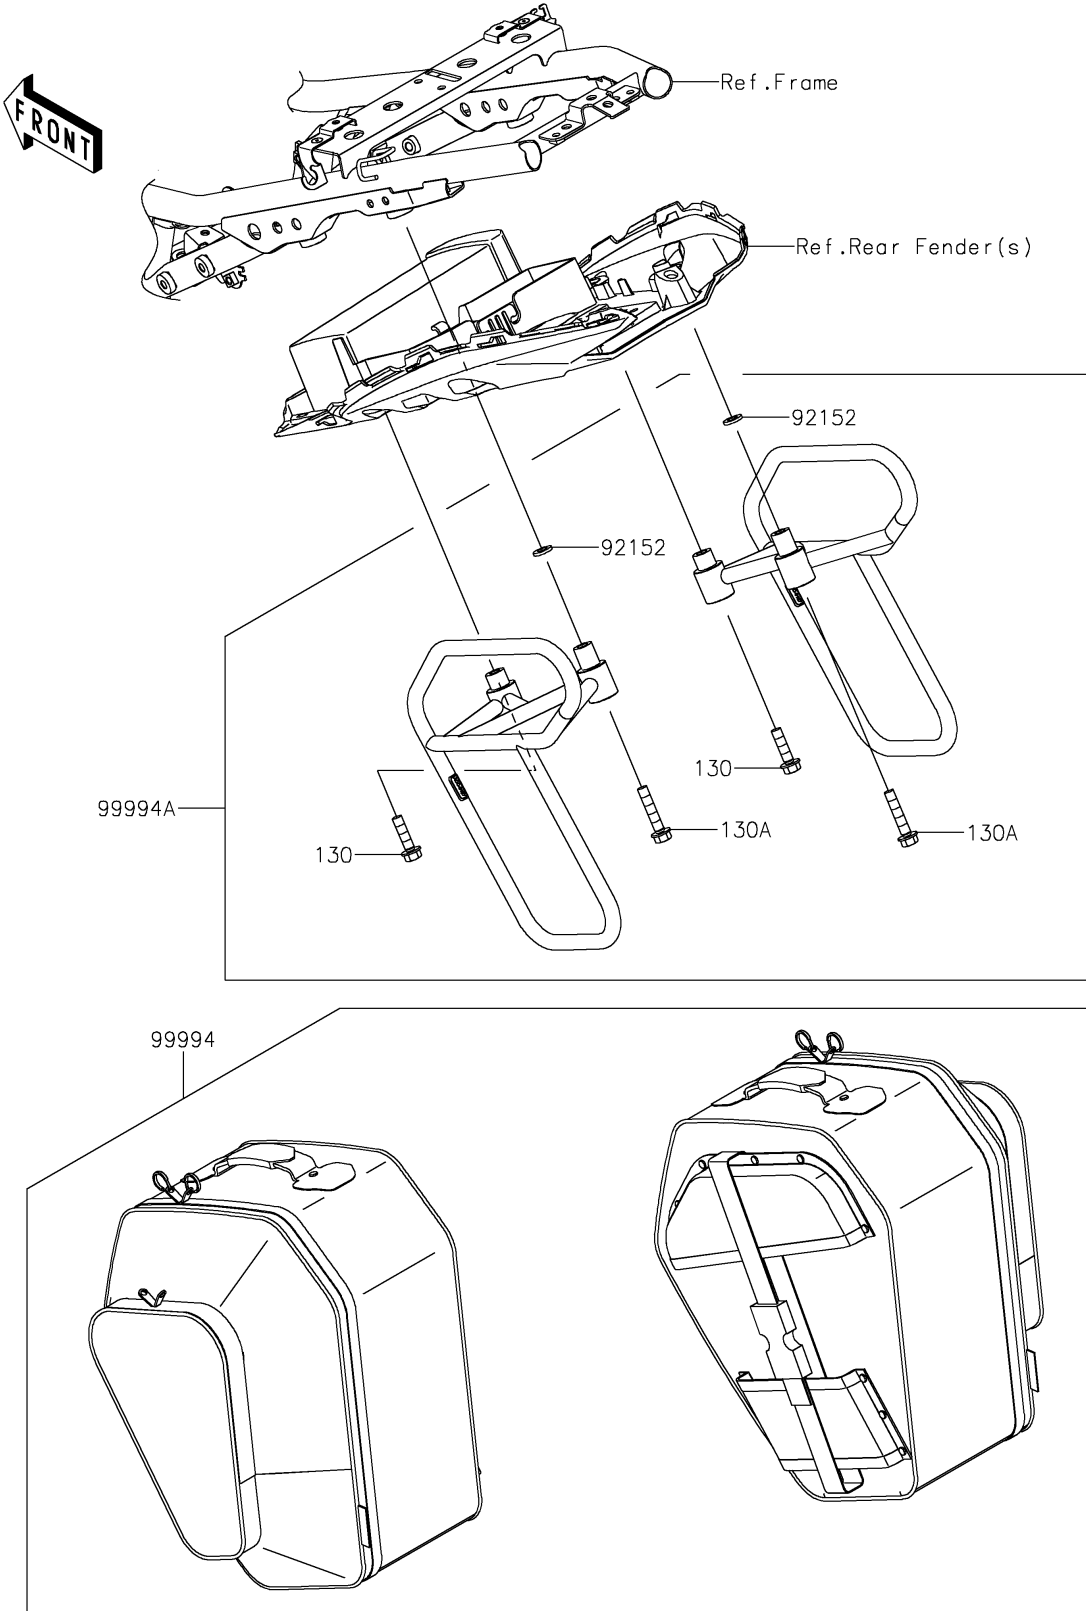

# 2021 NINJA<sup>®</sup> 650 ABS PARTS DIAGRAM

Accessory(Pannier)

F2910F

## 2021 NINJA® 650 ABS PARTS LIST

Accessory(Pannier)

ITEM NAME	PART NUMBER	QUANTITY
BOLT-FLANGED,8X30 (Ref # 130)	130BA0830	2
BOLT-FLANGED,8X40 (Ref # 130A)	130BA0840	2
COLLAR,8.5X16X2.3 (Ref # 92152)	92152-2320	2
KIT-ACC,PANNIER(SOFT-LUGGAGE) (Ref # 99994)	99994-0801	1
KIT-ACCESSORY,PANNIER BRACKET (Ref # 99994A)	99994-0802	1