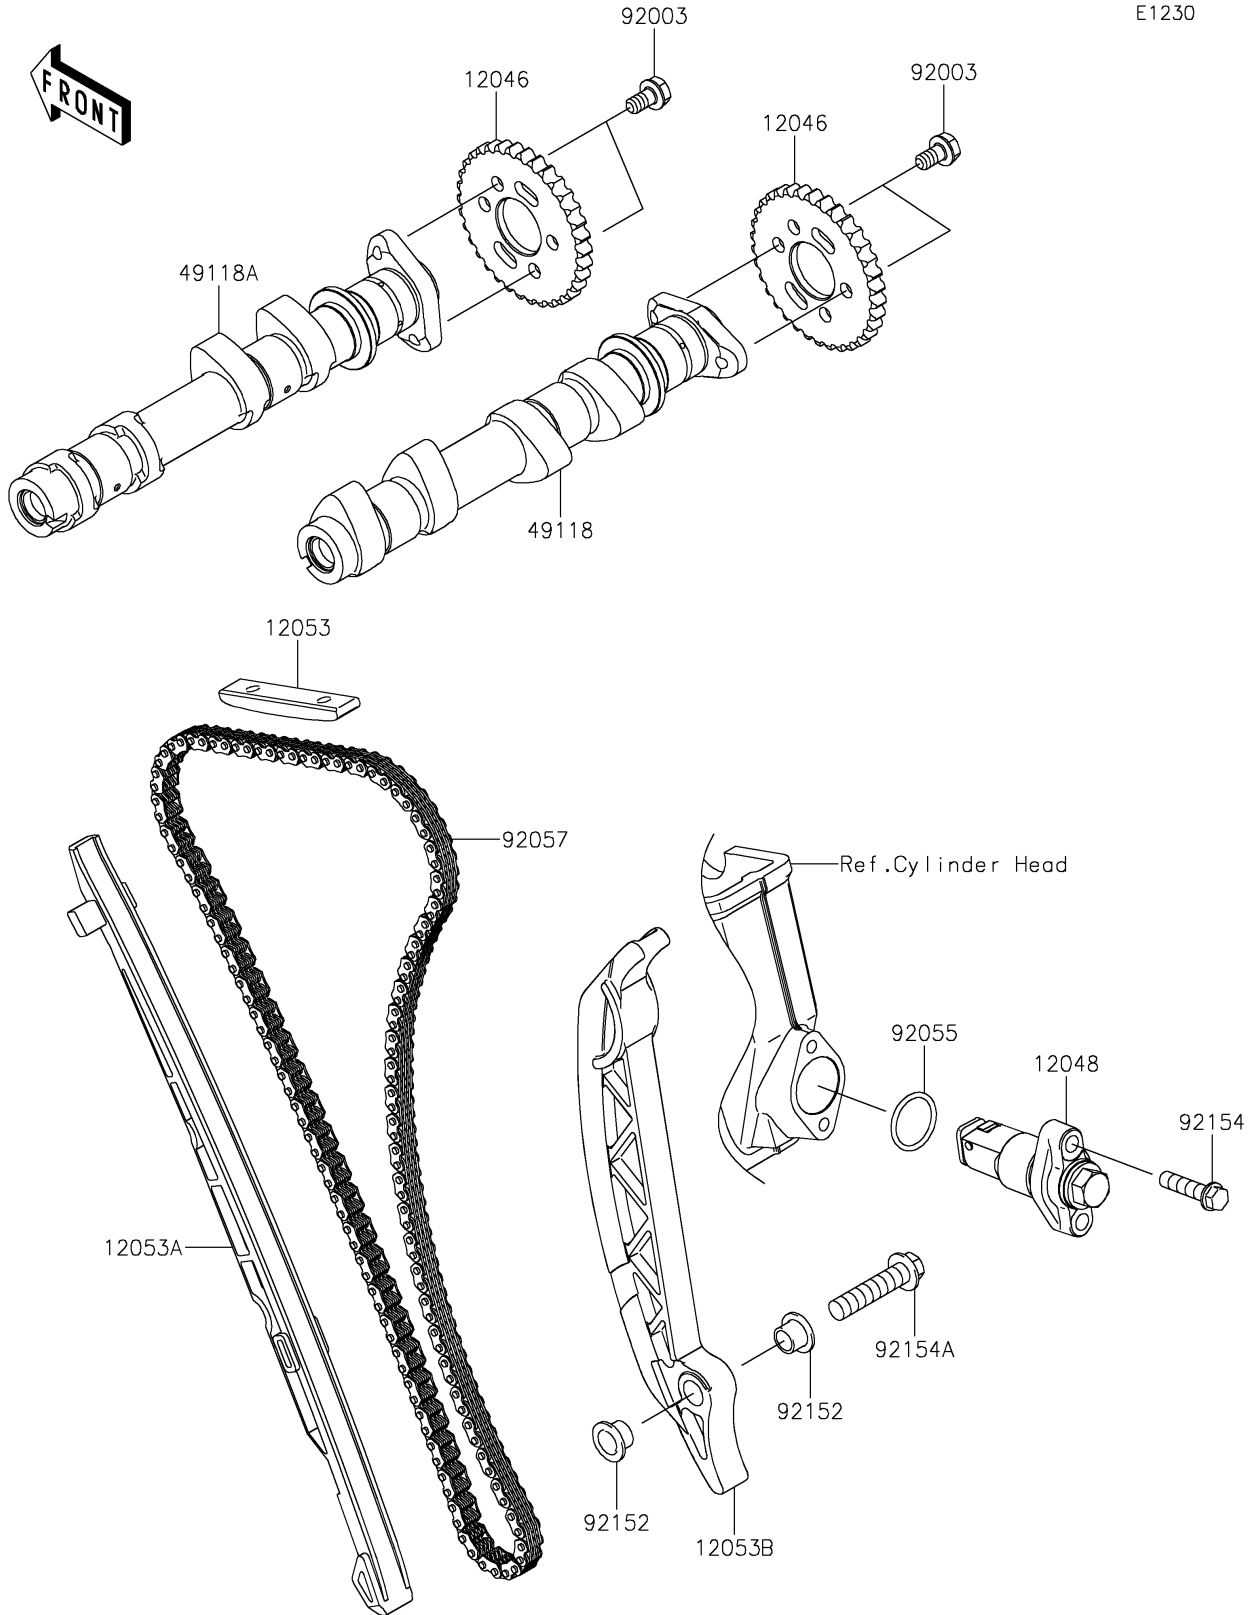

# 2021 Z650 PARTS DIAGRAM

Camshaft(s)/Tensioner

E1230

## 2021 Z650 PARTS LIST

### Camshaft(s)/Tensioner

ITEM NAME	PART NUMBER	QUANTITY
SPROCKET,CAM,34T (Ref # 12046)	12046-0041	2
TENSIONER-ASSY (Ref # 12048)	12048-0102	1
GUIDE-CHAIN,UPP (Ref # 12053)	12053-0051	1
GUIDE-CHAIN,FR (Ref # 12053A)	12053-0059	1
GUIDE-CHAIN,RR (Ref # 12053B)	12053-0239	1
CAMSHAFT-COMP,INTAKE (Ref # 49118)	49118-0953	1
CAMSHAFT-COMP,EXHAUST (Ref # 49118A)	49118-0954	1
BOLT,FLANGED,6X11 (Ref # 92003)	92003-208	4
RING-O,18.8X1.9 (Ref # 92055)	92055-086	1
CHAIN,CAM,92RH 2015-134M (Ref # 92057)	92057-0618	1
COLLAR,8.2X10.6X6.9 (Ref # 92152)	92152-0974	2
BOLT,FLANGED-SMALL,6X25 (Ref # 92154)	92154-0117	2
BOLT,FLANGED,8X35 (Ref # 92154A)	92154-0725	1