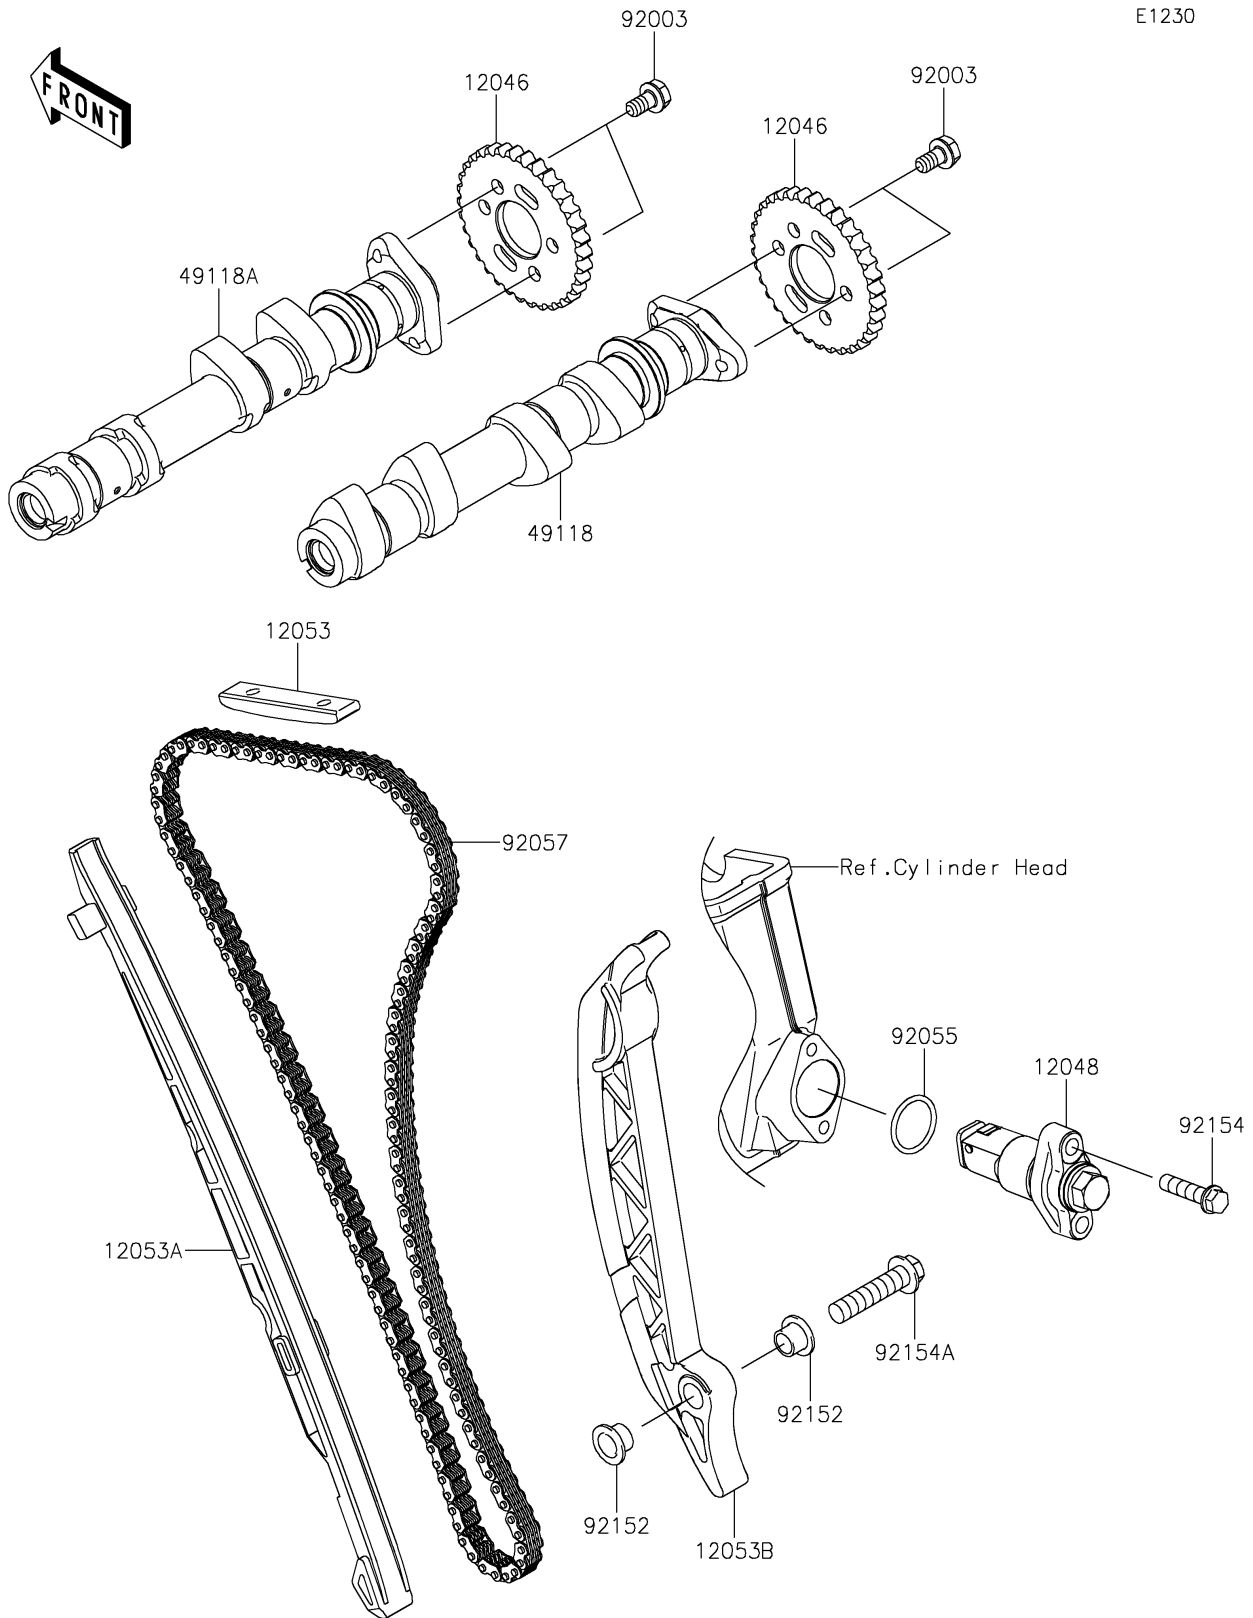

2021 Z650 ABS PARTS DIAGRAM

Camshaft(s)/Tensioner

E1230

2021 Z650 ABS PARTS LIST

Camshaft(s)/Tensioner

ITEM NAME	PART NUMBER	QUANTITY
SPROCKET,CAM,34T (Ref # 12046)	12046-0041	2
TENSIONER-ASSY (Ref # 12048)	12048-0102	1
GUIDE-CHAIN,UPP (Ref # 12053)	12053-0051	1
GUIDE-CHAIN,FR (Ref # 12053A)	12053-0059	1
GUIDE-CHAIN,RR (Ref # 12053B)	12053-0239	1
CAMSHAFT-COMP,INTAKE (Ref # 49118)	49118-0953	1
CAMSHAFT-COMP,EXHAUST (Ref # 49118A)	49118-0954	1
BOLT,FLANGED,6X11 (Ref # 92003)	92003-208	4
RING-O,18.8X1.9 (Ref # 92055)	92055-086	1
CHAIN,CAM,92RH 2015-134M (Ref # 92057)	92057-0618	1
COLLAR,8.2X10.6X6.9 (Ref # 92152)	92152-0974	2
BOLT,FLANGED-SMALL,6X25 (Ref # 92154)	92154-0117	2
BOLT,FLANGED,8X35 (Ref # 92154A)	92154-0725	1