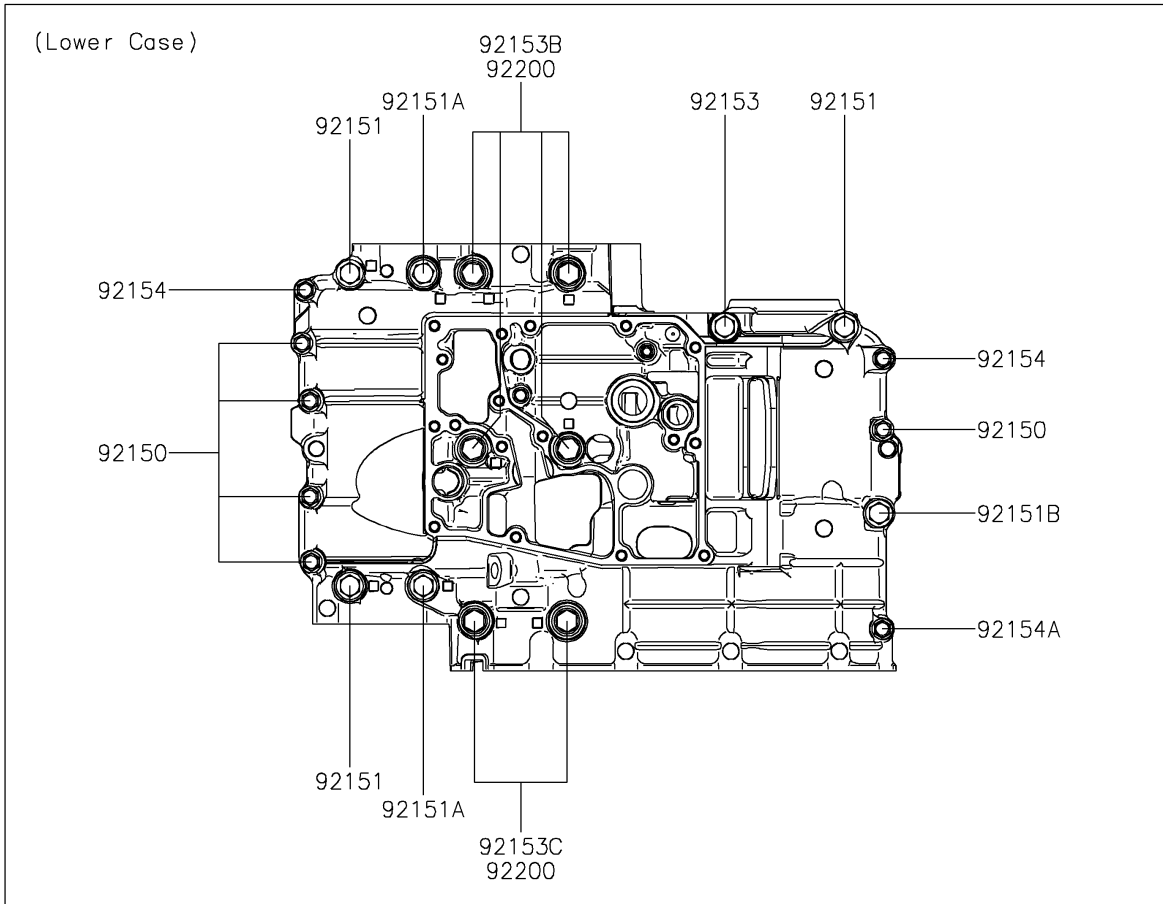

2021 Z650 ABS PARTS DIAGRAM

Crankcase Bolt Pattern

E1412

2021 Z650 ABS PARTS LIST

Crankcase Bolt Pattern

ITEM NAME	PART NUMBER	QUANTITY
BOLT,6X38 (Ref # 92150)	92150-1301	5
BOLT,8X60 (Ref # 92151)	92151-1461	3
BOLT,8X73 (Ref # 92151A)	92151-1462	2
BOLT,8X50 (Ref # 92151B)	92151-1463	1
BOLT,FLANGED,8X110 (Ref # 92153)	92153-0959	3
BOLT,FLANGED,8X120 (Ref # 92153A)	92153-0960	1
BOLT,FLANGED,9X113 (Ref # 92153B)	92153-1449	4
BOLT,FLANGED,9X83 (Ref # 92153C)	92153-1450	2
BOLT,FLANGED,6X45 (Ref # 92154)	92154-0966	2
BOLT,FLANGED,6X32 (Ref # 92154A)	92154-0967	1
WASHER,9.2X19X2.3 (Ref # 92200)	92200-0115	6
WASHER,8.5X16X1.2 (Ref # 92200A)	92200-1063	3