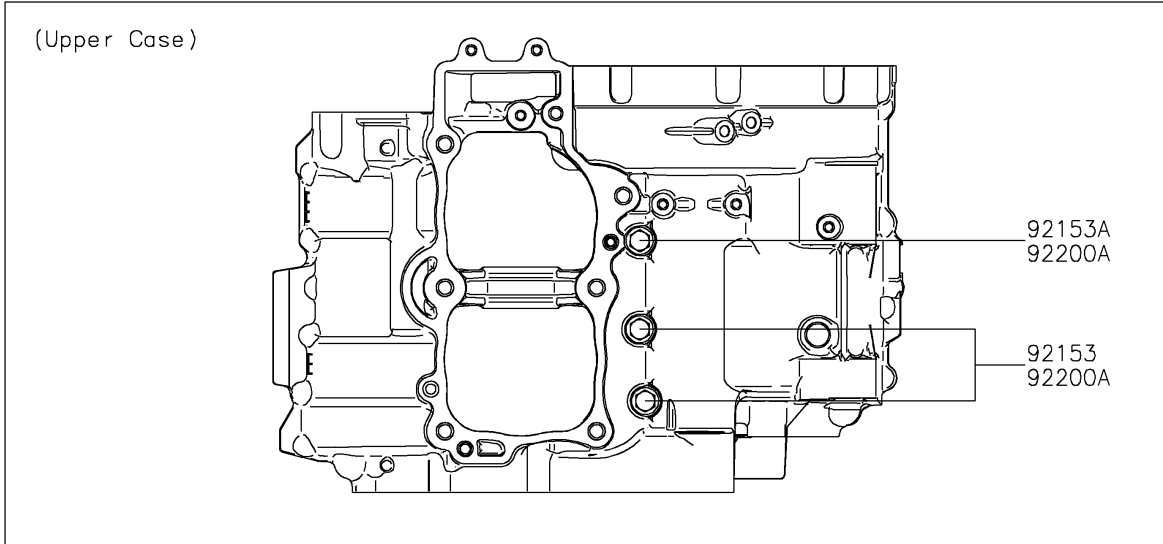

2021 Z650 ABS PARTS DIAGRAM

Crankcase Bolt Pattern

E1412

2021 Z650 ABS PARTS LIST

Crankcase Bolt Pattern

ITEM NAME	PART NUMBER	QUANTITY
BOLT,6X38 (Ref # 92150)	92150-1301	5
BOLT,8X60 (Ref # 92151)	92151-1461	3
BOLT,8X73 (Ref # 92151A)	92151-1462	2
BOLT,8X50 (Ref # 92151B)	92151-1463	1
BOLT,FLANGED,8X110 (Ref # 92153)	92153-0959	3
BOLT,FLANGED,8X120 (Ref # 92153A)	92153-0960	1
BOLT,FLANGED,9X113 (Ref # 92153B)	92153-1449	4
BOLT,FLANGED,9X83 (Ref # 92153C)	92153-1450	2
BOLT,FLANGED,6X45 (Ref # 92154)	92154-0966	2
BOLT,FLANGED,6X32 (Ref # 92154A)	92154-0967	1
WASHER,9.2X19X2.3 (Ref # 92200)	92200-0115	6
WASHER,8.5X16X1.2 (Ref # 92200A)	92200-1063	3