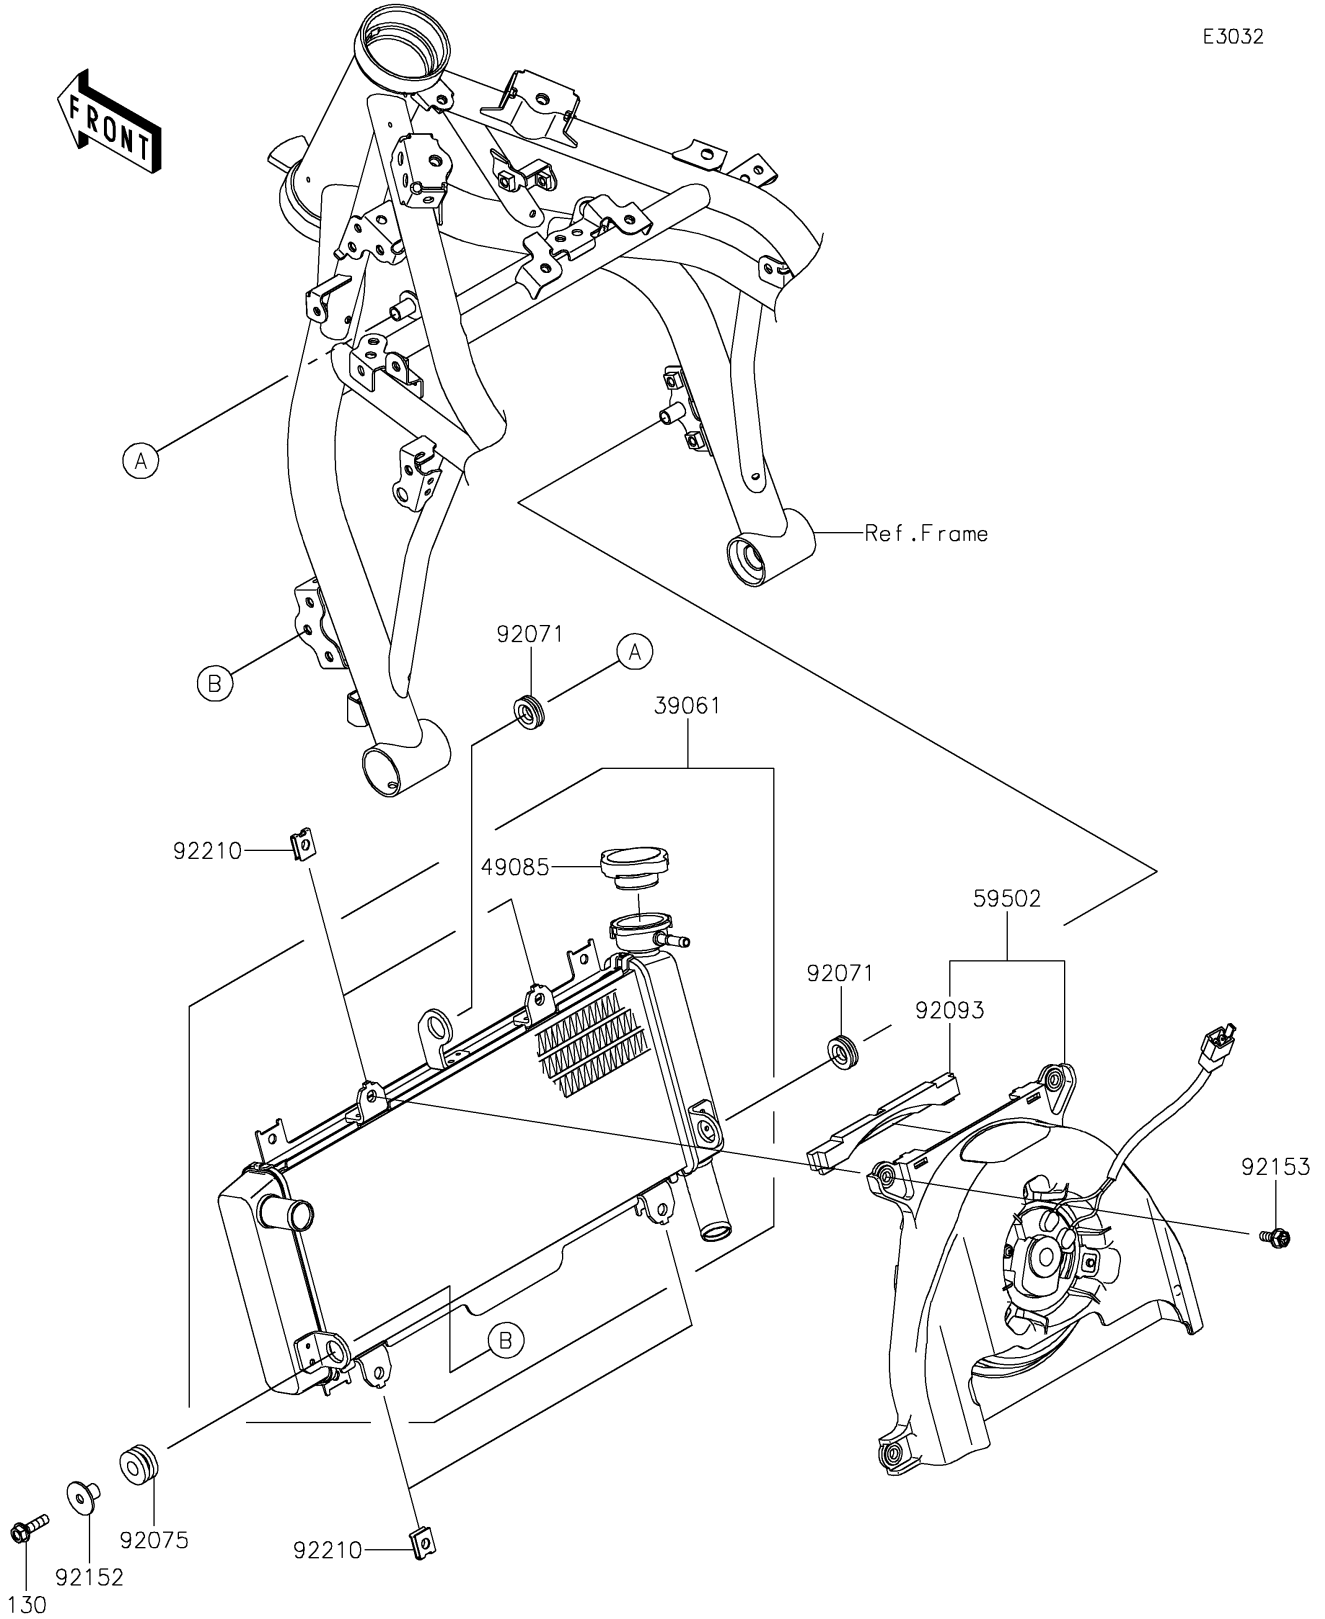

2021 Z650 PARTS DIAGRAM

Radiator

E3032

2021 Z650 PARTS LIST

Radiator

ITEM NAME	PART NUMBER	QUANTITY
-----------	-------------	----------