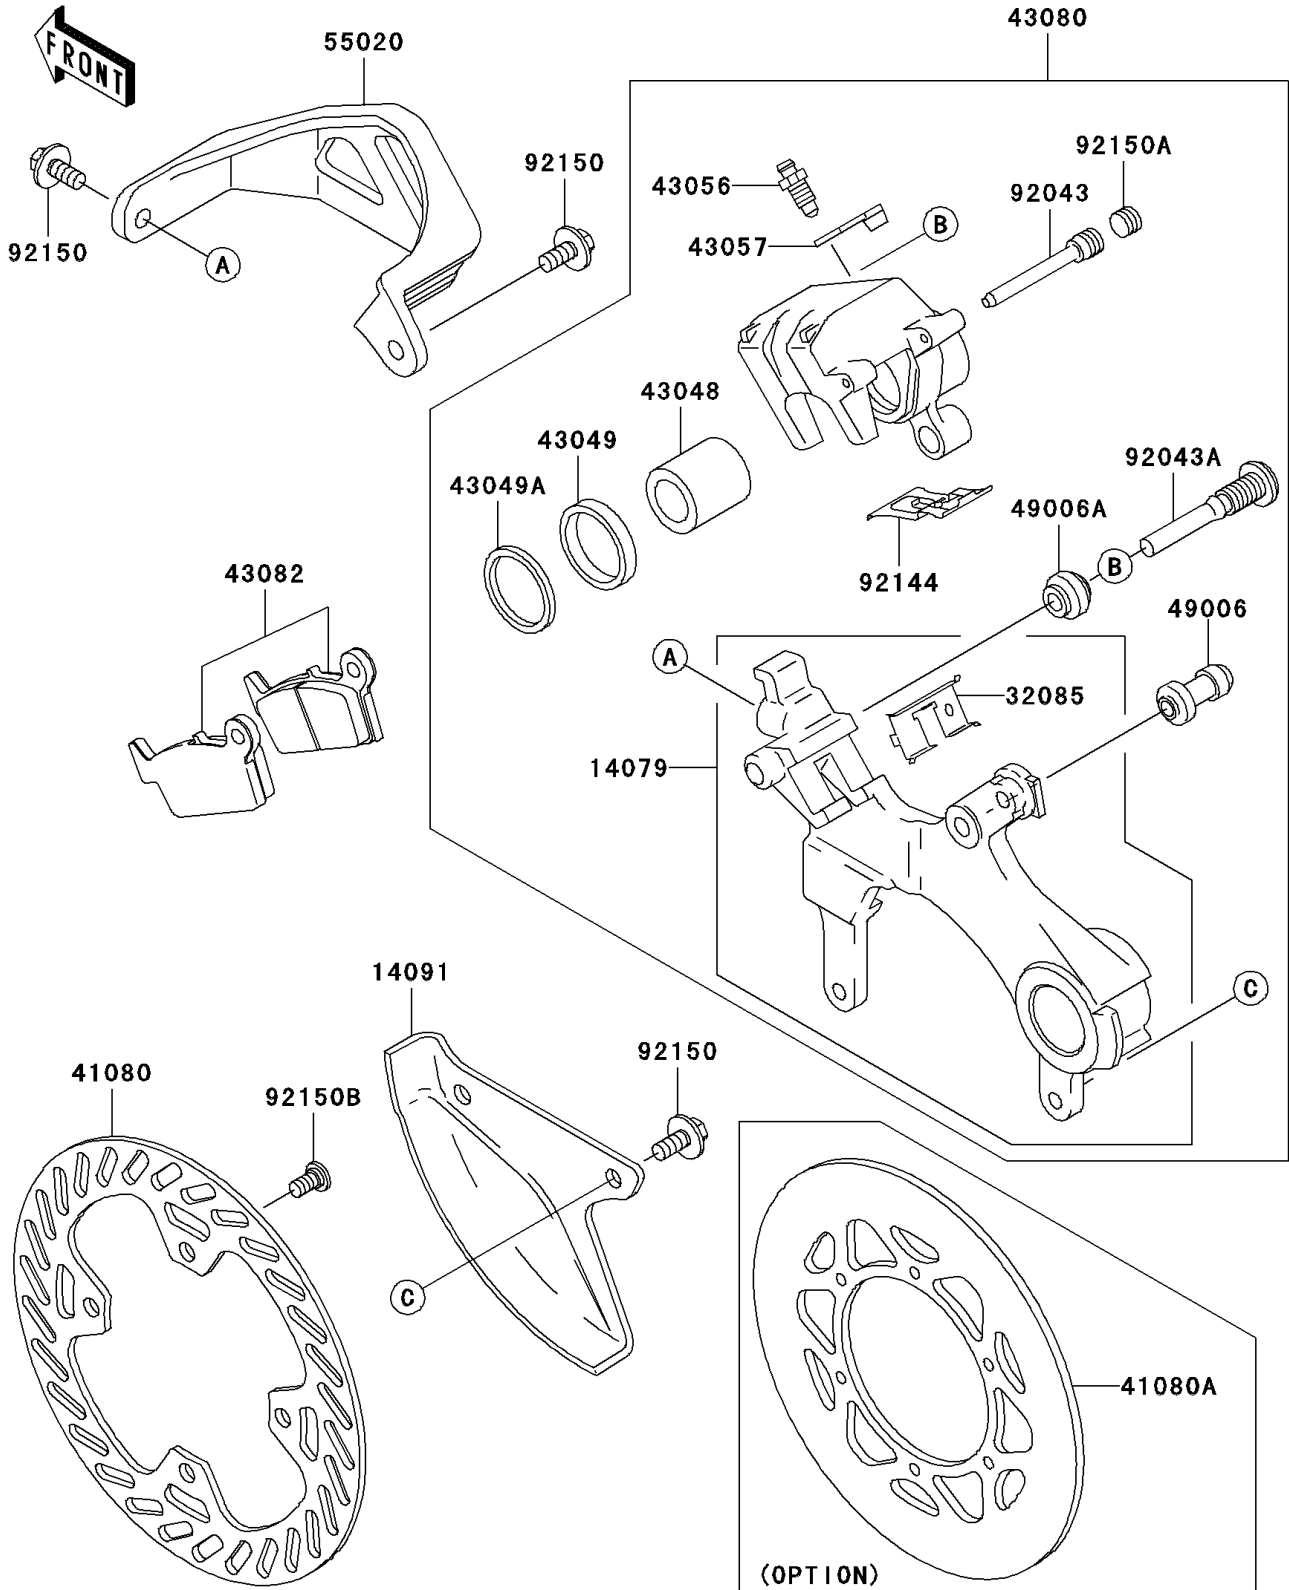

2004 KX250 PARTS DIAGRAM

Rear Brake

F2294

2004 KX250 PARTS LIST

Rear Brake

ITEM NAME	PART NUMBER	QUANTITY
HOLDER-ASSY,REAR CALIPER (Ref # 14079)	14079-1139	1
COVER,REAR DISC,WHITE (Ref # 14091)	14091-1523-RZ	1
STOPPER,PAD (Ref # 32085)	32085-1386	1
DISC,RR (Ref # 41080)	41080-1514	1
DISC,RR (Ref # 41080A)	41080-1518	1
PISTON-CALIPER (Ref # 43048)	43048-1068	1
PACKING,PISTON SEAL (Ref # 43049)	43049-1060	1
PACKING,PISTON SEAL (Ref # 43049A)	43049-1061	1
BREATHER-BRAKE (Ref # 43056)	43056-1055	1
CAP-BREATHER (Ref # 43057)	43057-1001	1
CALIPER-SUB-ASSY,RR (Ref # 43080)	43080-0007	1
PAD-ASSY-BRAKE (Ref # 43082)	43082-1292	1
BOOT,CALIPER (Ref # 49006)	49006-1088	1
BOOT,CALIPER (Ref # 49006A)	49006-1242	1
GUARD,RR CALIPER,WHITE (Ref # 55020)	55020-1488-RZ	1
PIN,HANGER (Ref # 92043)	92043-1507	1
PIN (Ref # 92043A)	92043-1508	1
SPRING,PAD (Ref # 92144)	92144-1819	1
BOLT,6X14 (Ref # 92150)	92150-1340	4
BOLT,PLUG (Ref # 92150A)	92150-1692	1
BOLT,DISC PLATE,8X15 (Ref # 92150B)	92150-1811	4