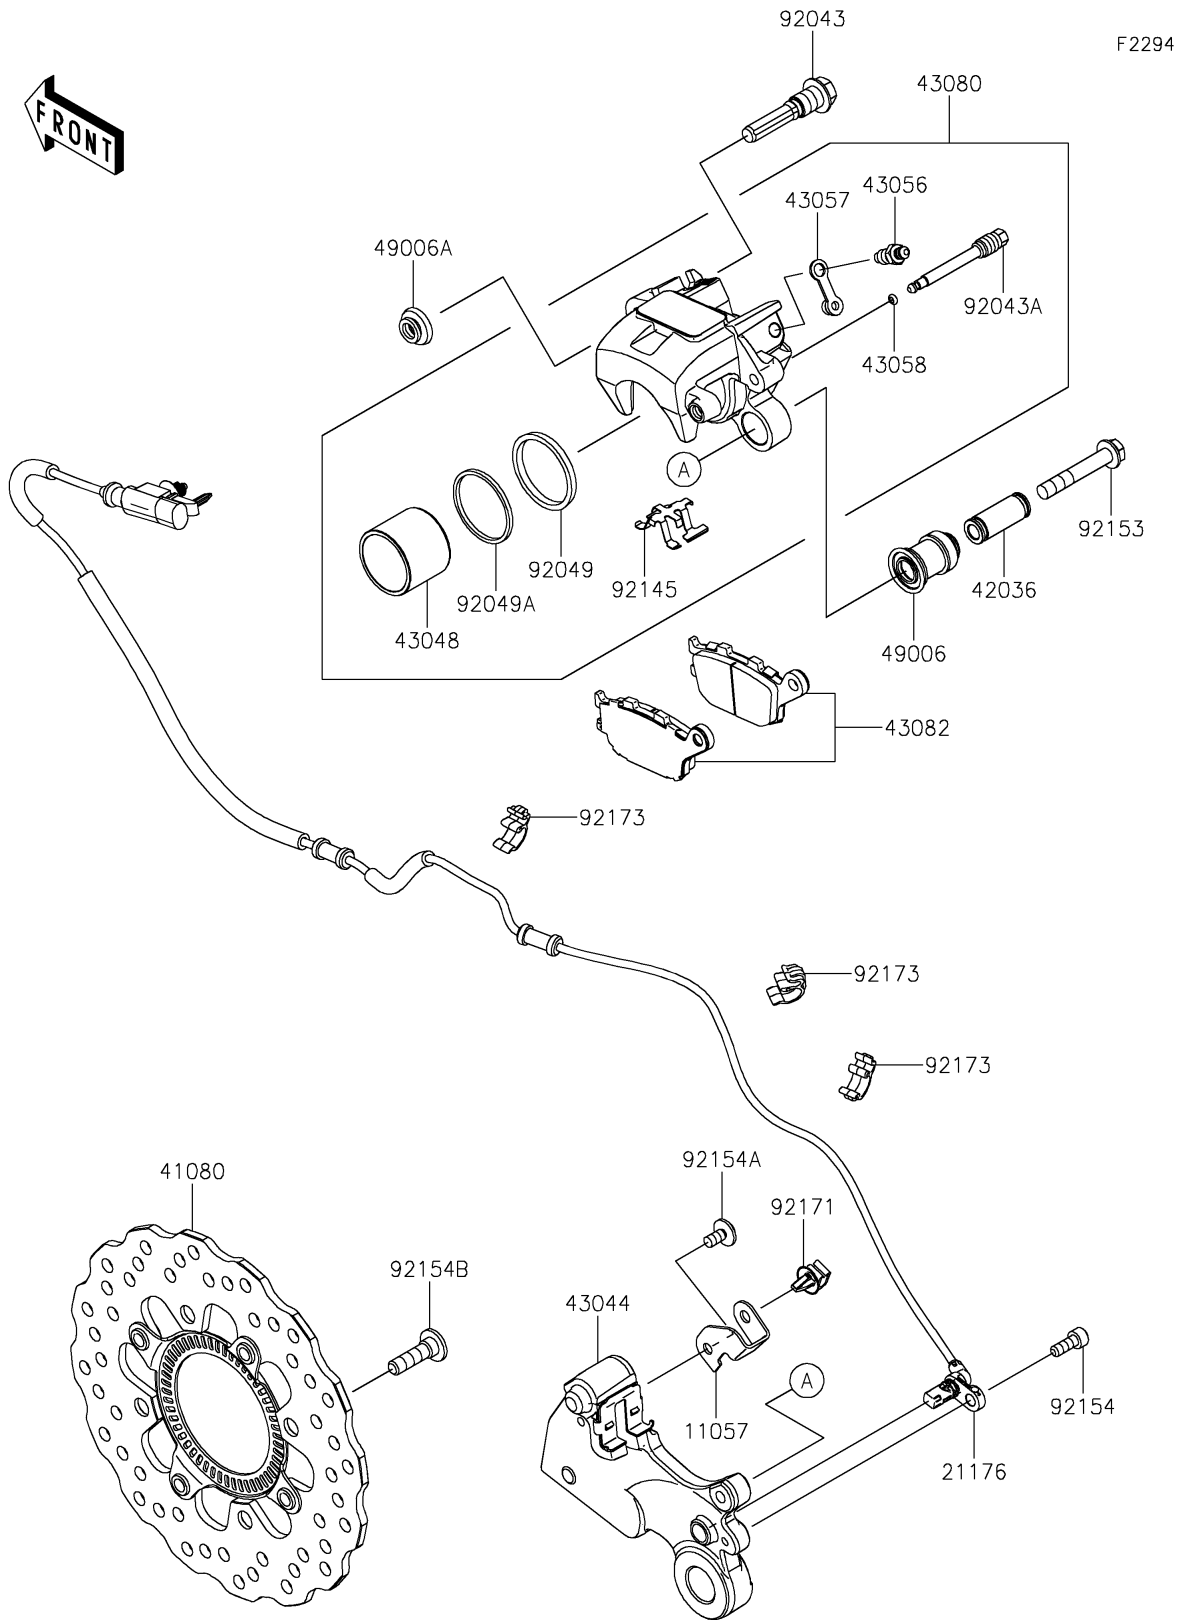

# 2021 Z650 ABS PARTS DIAGRAM

Rear Brake

## 2021 Z650 ABS PARTS LIST

### Rear Brake

ITEM NAME	PART NUMBER	QUANTITY
BRACKET,CALIPER HOLDER (Ref # 11057)	11057-4102	1
SENSOR,SPEED,RR (Ref # 21176)	21176-0919	1
DISC,RR (Ref # 41080)	41080-0667	1
SLEEVE (Ref # 42036)	42036-0050	1
HOLDER-COMP-CALIPER (Ref # 43044)	43044-0090	1
PISTON-CALIPER (Ref # 43048)	43048-0008	1
BREATHER (Ref # 43056)	43056-1055	1
CAP-BREATHER (Ref # 43057)	43057-1001	1
RING,STOPPER (Ref # 43058)	43058-1100	1
CALIPER-SUB-ASSY,RR,BLACK (Ref # 43080)	43080-0156-DJ	1
PAD-ASSY-BRAKE (Ref # 43082)	43082-0166	1
BOOT (Ref # 49006)	49006-0058	1
BOOT,CALIPER (Ref # 49006A)	49006-1242	1
PIN (Ref # 92043)	92043-0137	1
PIN,HANGER (Ref # 92043A)	92043-0820	1
SEAL-OIL (Ref # 92049)	92049-1449	1
SEAL-OIL (Ref # 92049A)	92049-1450	1
SPRING,PAD (Ref # 92145)	92145-0493	1
BOLT,FLANGED (Ref # 92153)	92153-1826	1
BOLT,SOCKET,6X16 (Ref # 92154)	92154-0235	1
BOLT,SOCKET,6X12 (Ref # 92154A)	92154-0951	1
BOLT,SOCKET,8X30 (Ref # 92154B)	92154-1865	4
CLAMP (Ref # 92171)	92171-0640	1
CLAMP,HOSE&SENSOR LINE (Ref # 92173)	92173-1613	3