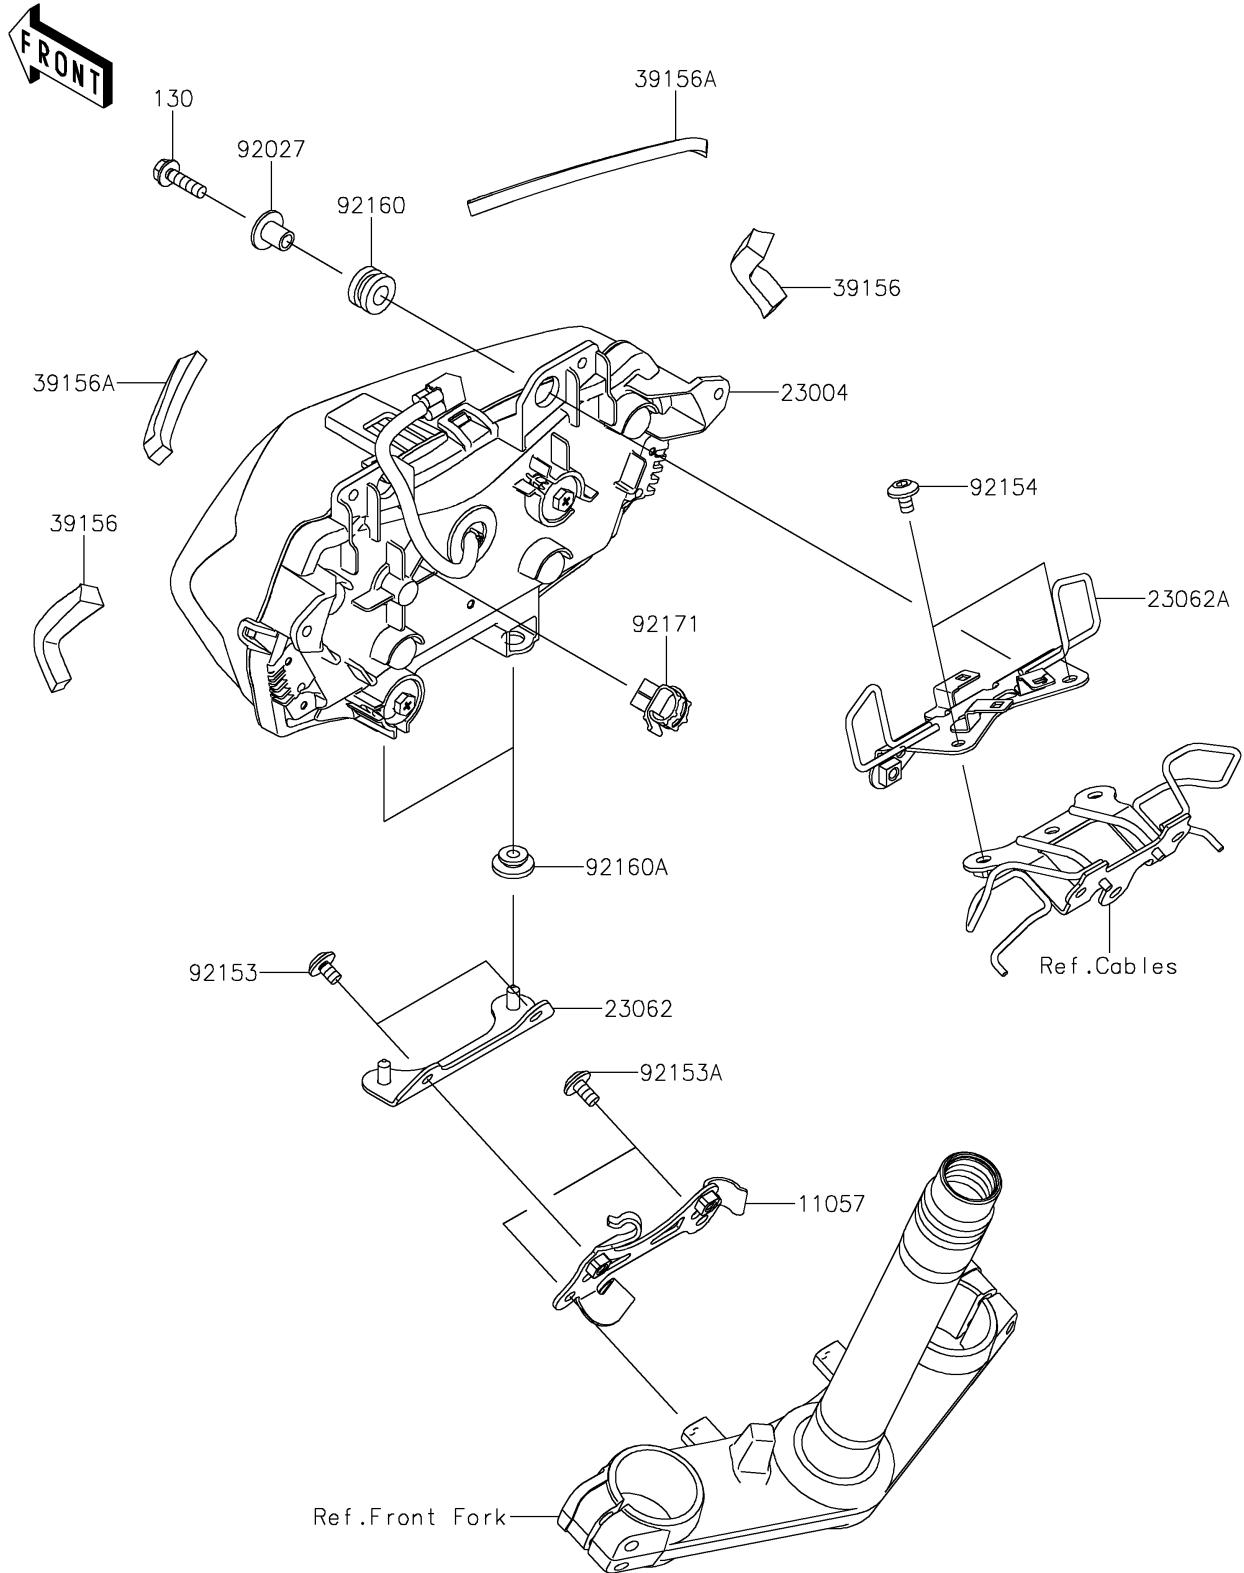

2021 Z650 ABS PARTS DIAGRAM

Headlight(s)

F2710

2021 Z650 ABS PARTS LIST

Headlight(s)

ITEM NAME	PART NUMBER	QUANTITY
BRACKET,LWR (Ref # 11057)	11057-2799	1
BOLT-FLANGED,6X22 (Ref # 130)	130BA0622	2
LAMP-HEAD,LED (Ref # 23004)	23004-0414	1
BRACKET-COMP,HEAD LAMP,LWR (Ref # 23062)	23062-1255	1
BRACKET-COMP,HEAD LAMP,UPP (Ref # 23062A)	23062-1256	1
PAD,75X10X10 (Ref # 39156)	39156-2545	2
PAD,120X10X6 (Ref # 39156A)	39156-2582	2
COLLAR,6.5X10X14.1 (Ref # 92027)	92027-1183	2
BOLT,SOCKET,6X10 (Ref # 92153)	92153-1800	2
BOLT,SOCKET,6X12 (Ref # 92153A)	92153-1948	2
BOLT,SOCKET,6X10 (Ref # 92154)	92154-2667	2
DAMPER,10X20X12 (Ref # 92160)	92160-1167	2
DAMPER (Ref # 92160A)	92160-1613	2
CLAMP,EDGE CLIP (Ref # 92171)	92171-1722	1